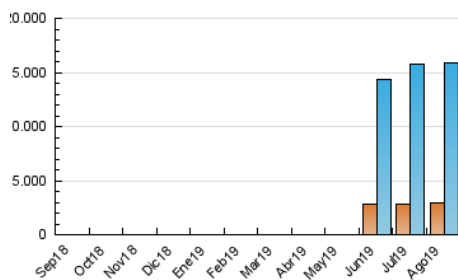

4.3 Per mesos

N. únics / Visites (x 1000)