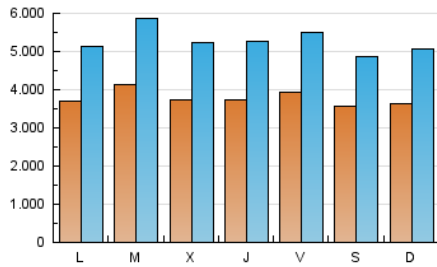

4. Gràfiques (Nacional i Internacional)

4.1 Per dia de la setmana (promig)

N. únics / Visites (x 100)