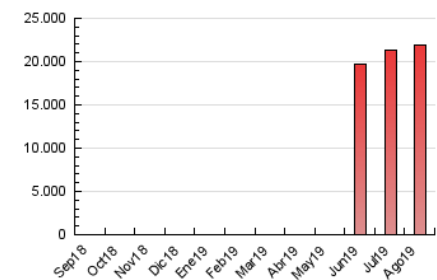

Pàgines (x 1000)