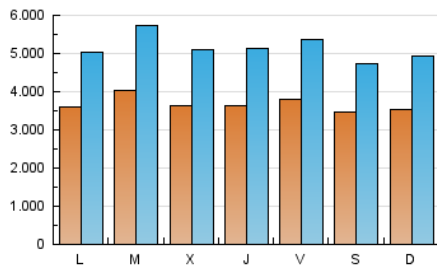

4. Gràfiques (Nacional)

4.1 Per dia de la setmana (promig)

N. únics / Visites (x 100)