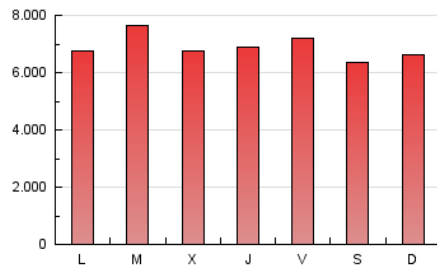

Pàgines (x 100)