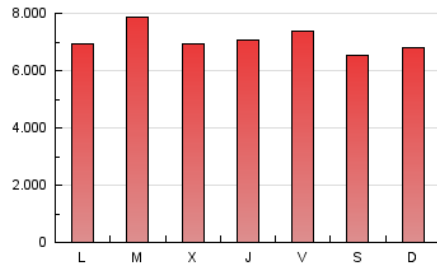

Pàgines (x 100)