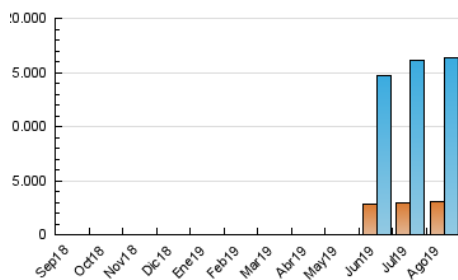

4.3 Per mesos

N. únics / Visites (x 1000)