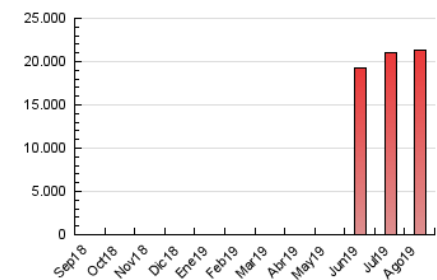

Pàgines (x 1000)