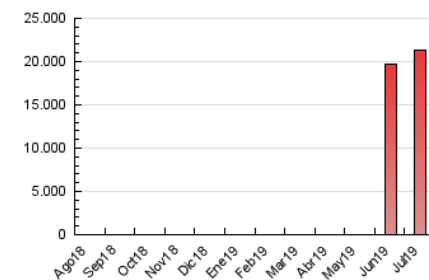

Pàgines (x 1000)