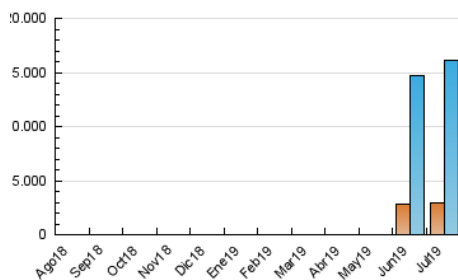

4.3 Per mesos

N. únics / Visites (x 1000)