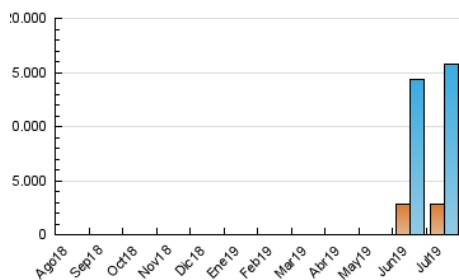

4.3 Per mesos

N. únics / Visites (x 1000)