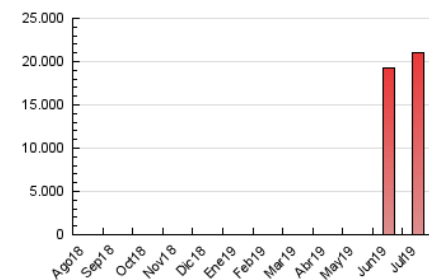

Pàgines (x 1000)