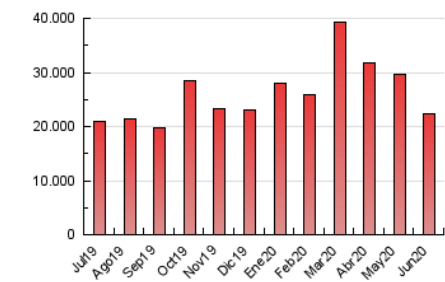

Pàgines (x 1000)