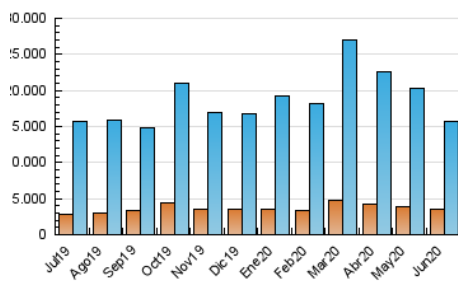

4.3 Per mesos

N. únics / Visites (x 1000)