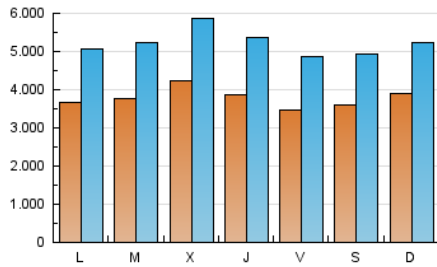

4. Gràfiques (Nacional)

4.1 Per dia de la setmana (promig)

N. únics / Visites (x 100)