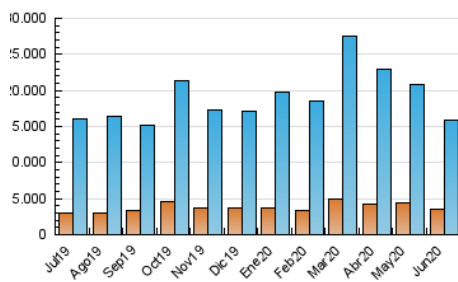

4.3 Per mesos

N. únics / Visites (x 1000)