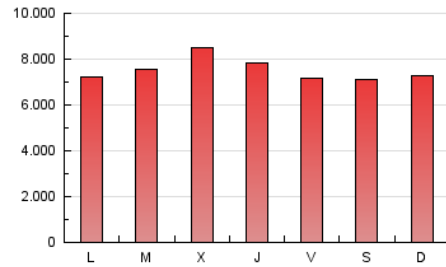

Pàgines (x 100)