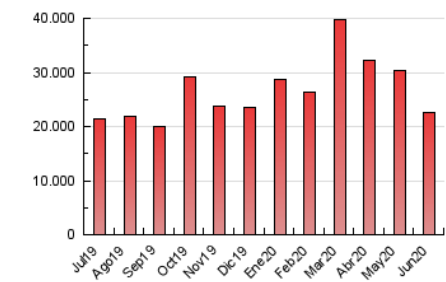

Pàgines (x 1000)