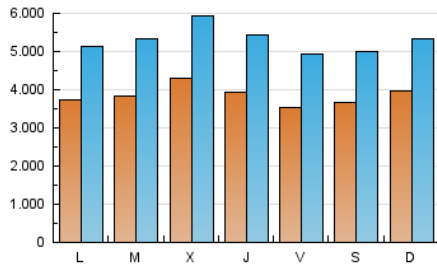

4. Gràfiques (Nacional i Internacional)

4.1 Per dia de la setmana (promig)

N. únics / Visites (x 100)