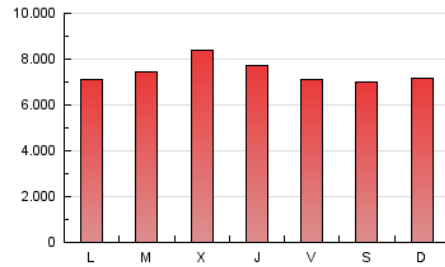

Pàgines (x 100)