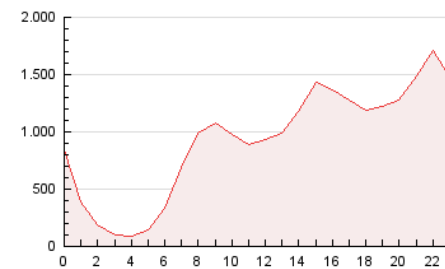

2. Seccions (Nacional)

	PÀGINES	%
HOME	0	0 %
RESTA	22.235.333	100.00 %

3. Per dia del mes (Nacional)

Dia	N. únics	Visites	Pàgines	Dia	N. únics	Visites	Pàgines	Dia	N. únics	Visites	Pàgines
1	384.311	537.765	783.977	11	450.779	620.711	898.944	21	427.293	584.580	793.453
2	409.521	574.069	825.928	12	385.876	536.986	807.471	22	387.179	530.004	724.006
3	396.106	576.639	859.944	13	399.058	540.399	785.157	23	323.334	434.024	590.287
4	384.592	563.520	842.339	14	422.682	560.038	775.478	24	398.030	530.813	711.995
5	344.807	500.872	739.665	15	380.457	524.604	740.815	25	326.879	451.130	625.490
6	396.929	565.450	822.657	16	384.234	541.981	774.386	26	286.490	390.532	536.348
7	418.006	582.364	815.933	17	428.341	586.180	819.772	27	246.972	328.616	440.251
8	345.181	472.953	673.605	18	378.419	509.595	712.556	28	287.838	369.250	491.891
9	421.741	603.188	871.673	19	368.356	514.688	752.184	29	335.947	460.975	643.459
10	465.906	648.311	959.875	20	397.860	537.920	757.197	30	343.345	469.581	658.597

4. Gràfiques (Nacional)

4.1 Per dia de la setmana (promig)

N. únics / Visites (x 100)

Pàgines (x 100)

4.2 Per franja horària (promig)

Visites (x 1000)

Pàgines (x 1000)

4.3 Per mesos