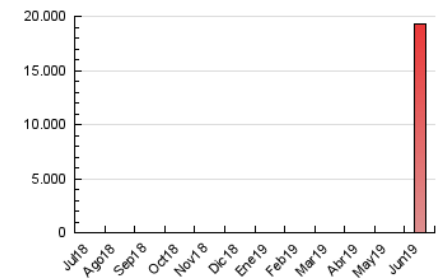

Pàgines (x 1000)