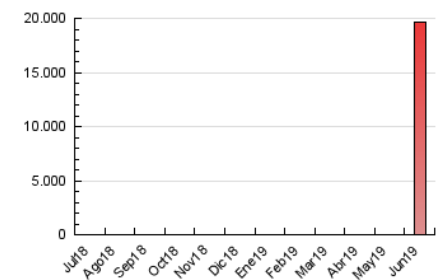

Pàgines (x 1000)