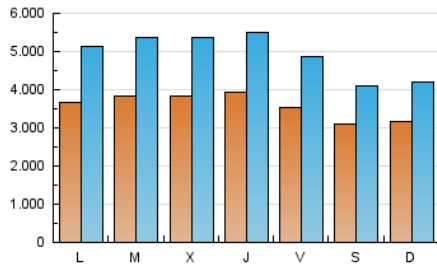

4. Gràfiques (Nacional i Internacional)

4.1 Per dia de la setmana (promig)

N. únics / Visites (x 100)