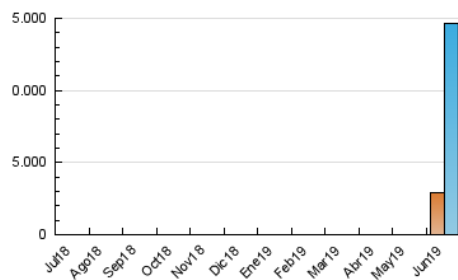

4.3 Per mesos

N. únics / Visites (x 1000)