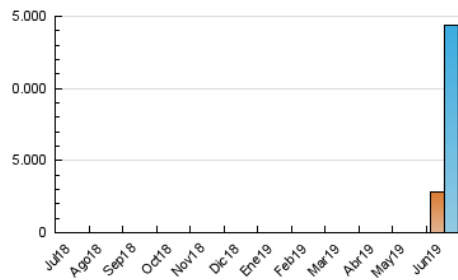

4.2 Per franja horària (promig)

Visites (x 1000)

Pàgines (x 1000)

4.3 Per mesos

N. únics / Visites (x 1000)