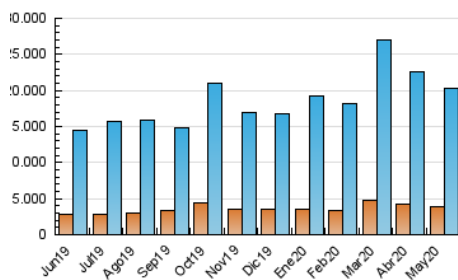

4.3 Per mesos

N. únics / Visites (x 1000)