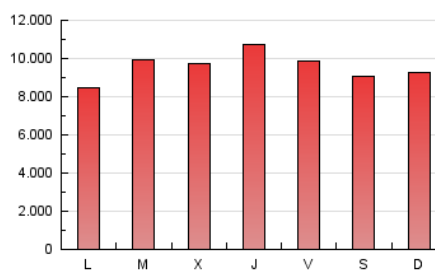

Pàgines (x 100)