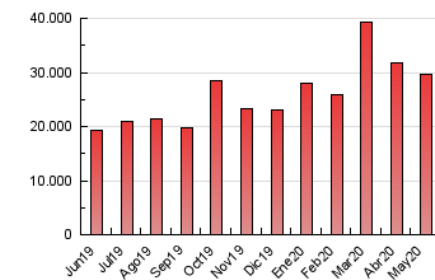

Pàgines (x 1000)