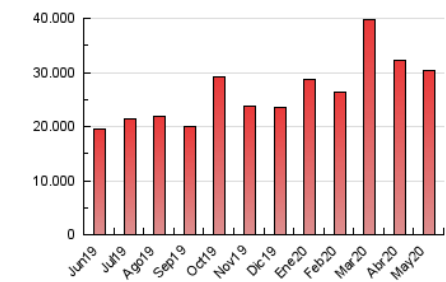

Pàgines (x 1000)