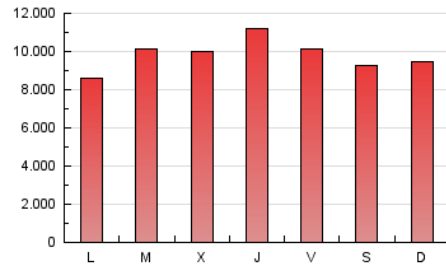

Pàgines (x 100)