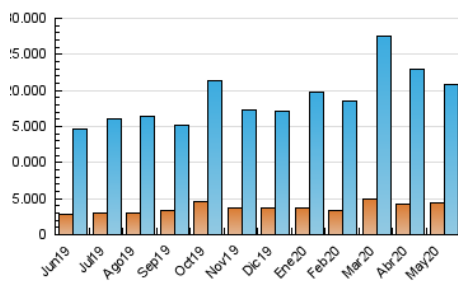

4.3 Per mesos

N. únics / Visites (x 1000)