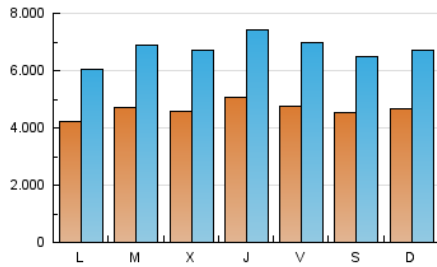

4. Gràfiques (Nacional i Internacional)

4.1 Per dia de la setmana (promig)

N. únics / Visites (x 100)