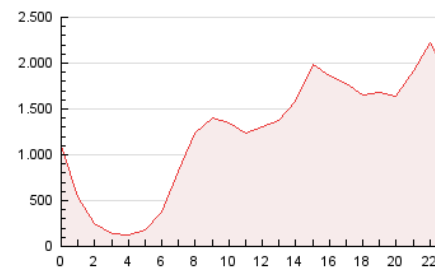

2. Seccions (Nacional)

	PÀGINES	%
HOME	0	0 %
RESTA	29.624.776	100.00 %

3. Per dia del mes (Nacional)

Dia	N. únics	Visites	Pàgines	Dia	N. únics	Visites	Pàgines	Dia	N. únics	Visites	Pàgines
1	391.875	562.458	761.153	11	399.838	571.261	789.031	21	438.750	636.047	948.165
2	404.240	582.203	776.485	12	439.356	635.111	924.254	22	397.512	575.783	809.753
3	445.552	663.284	889.691	13	476.118	714.996	1.085.275	23	389.522	561.622	791.557
4	377.065	550.267	743.051	14	565.939	869.249	1.401.822	24	450.379	660.309	1.003.224
5	411.725	592.025	801.920	15	528.092	800.846	1.281.278	25	424.296	620.255	953.840
6	408.248	593.388	823.852	16	496.080	731.499	1.134.200	26	450.836	678.375	1.022.916
7	449.956	664.952	933.860	17	483.801	686.363	987.375	27	414.502	630.529	982.179
8	502.769	742.365	1.038.714	18	429.771	611.906	889.439	28	412.232	630.150	996.296
9	445.305	642.134	872.420	19	537.056	793.576	1.226.483	29	462.662	682.335	1.046.542
10	453.278	649.908	862.588	20	457.883	663.967	996.015	30	457.129	645.172	962.769
								31	434.486	611.186	888.629

4. Gràfiques (Nacional)

4.1 Per dia de la setmana (promig)

N. únics / Visites (x 100)

Pàgines (x 100)

4.2 Per franja horària (promig)

Visites (x 1000)

Pàgines (x 1000)

4.3 Per mesos