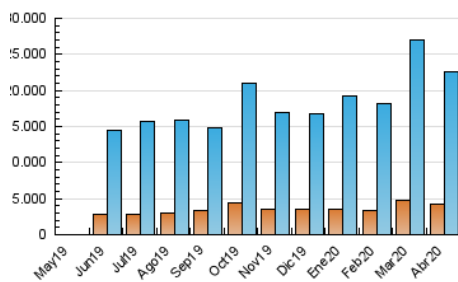

4.3 Per mesos

N. únics / Visites (x 1000)