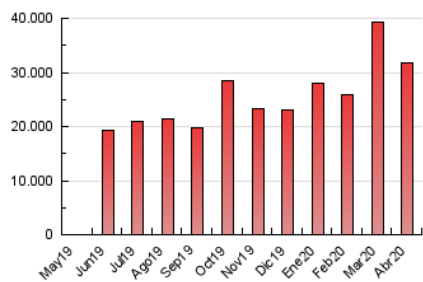

Pàgines (x 1000)