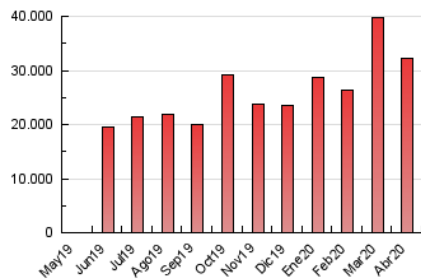

Pàgines (x 1000)