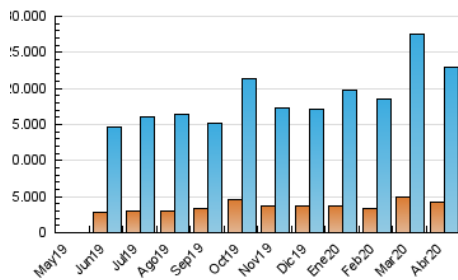

4.3 Per mesos

N. únics / Visites (x 1000)