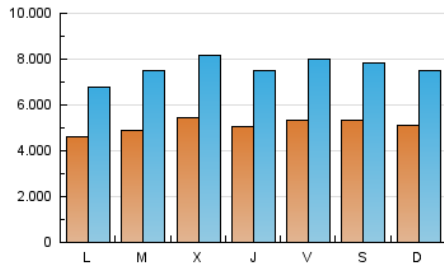

4. Gràfiques (Nacional i Internacional)

4.1 Per dia de la setmana (promig)

N. únics / Visites (x 100)