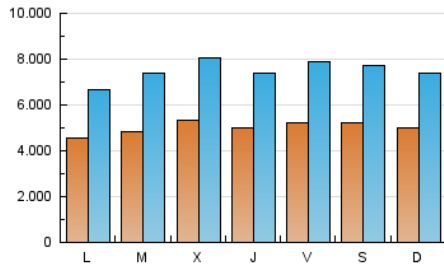

4. Gràfiques (Nacional)

4.1 Per dia de la setmana (promig)

N. únics / Visites (x 100)