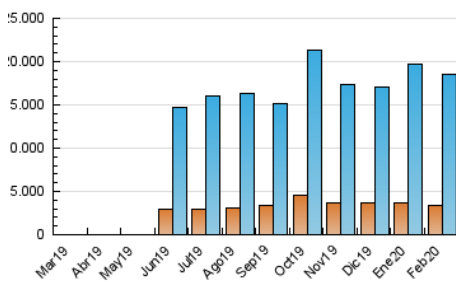

4.3 Per mesos

N. únics / Visites (x 1000)