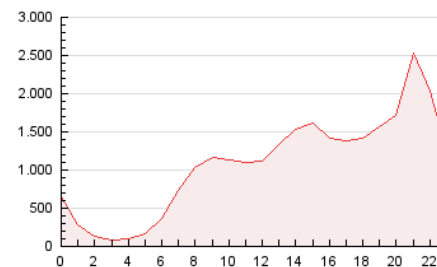

#### 3. Per dia del mes (Nacional)

Dia	N. únics	Visites	Pàgines	Dia	N. únics	Visites	Pàgines	Dia	N. únics	Visites	Pàgines
1	366.684	493.439	692.978	11	480.027	693.667	961.421	21	382.718	541.320	785.415
2	404.922	573.170	772.868	12	406.162	574.421	831.302	22	369.754	489.465	682.693
3	384.120	536.780	751.360	13	445.501	645.248	949.788	23	429.662	602.323	846.701
4	391.037	556.807	795.333	14	530.341	746.881	1.063.611	24	459.302	642.457	893.757
5	408.785	590.433	856.445	15	418.284	595.488	887.988	25	713.875	1.113.395	1.560.403
6	384.369	558.931	799.500	16	420.297	589.774	830.842	26	526.397	759.263	1.088.268
7	357.895	513.473	751.890	17	379.697	552.423	789.858	27	549.339	830.215	1.209.796
8	342.387	477.135	688.788	18	449.835	649.650	934.921	28	486.614	717.775	1.046.212
9	410.060	595.202	846.791	19	426.783	603.012	877.610	29	446.544	612.062	863.618
10	406.023	612.329	894.310	20	455.194	639.359	922.134				

4. Gràfiques (Nacional)

4.1 Per dia de la setmana (promig)

N. únics / Visites (x 100)

Pàgines (x 100)

4.2 Per franja horària (promig)

Visites (x 1000)

Pàgines (x 1000)

4.3 Per mesos