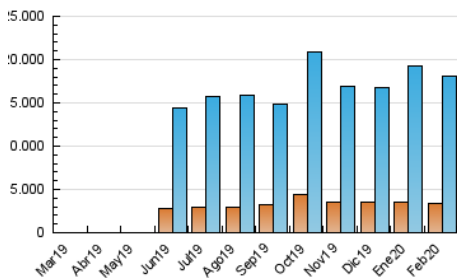

4.3 Per mesos

N. únics / Visites (x 1000)