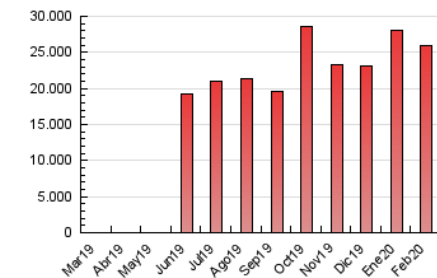

Pàgines (x 1000)