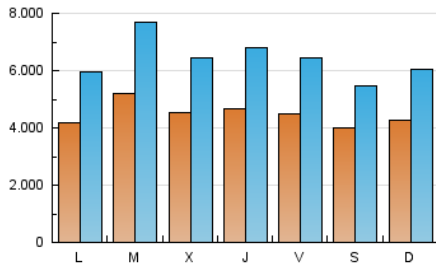

4. Gràfiques (Nacional i Internacional)

4.1 Per dia de la setmana (promig)

N. únics / Visites (x 100)