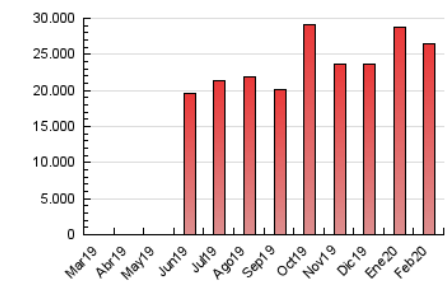

Pàgines (x 1000)