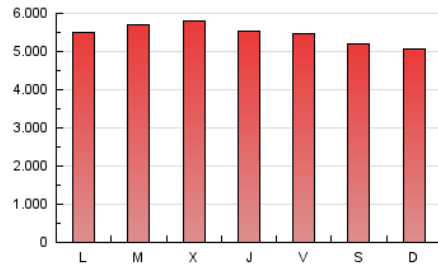

Pàgines (x 100)