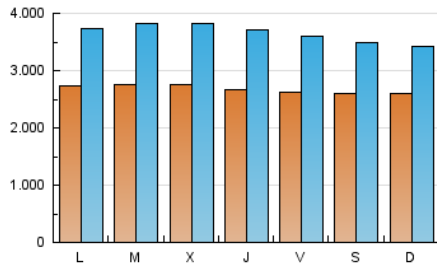

4. Gràfiques (Nacional i Internacional)

4.1 Per dia de la setmana (promig)

N. únics / Visites (x 100)