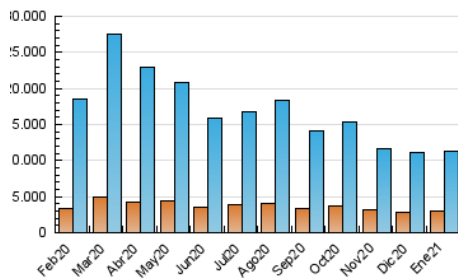

4.3 Per mesos

N. únics / Visites (x 1000)