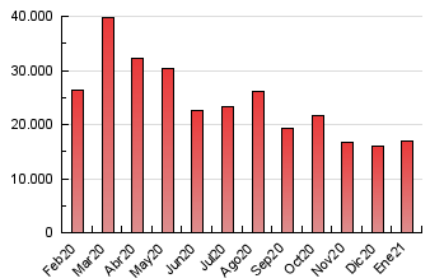

Pàgines (x 1000)