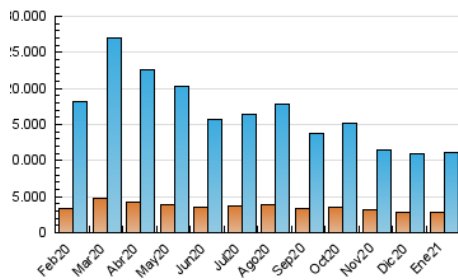

4.3 Per mesos

N. únics / Visites (x 1000)