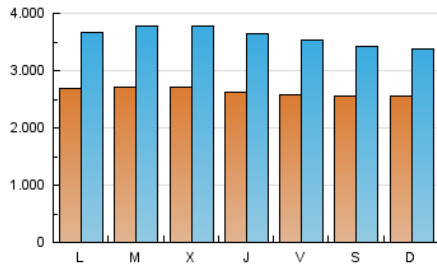

4. Gràfiques (Nacional)

4.1 Per dia de la setmana (promig)

N. únics / Visites (x 100)