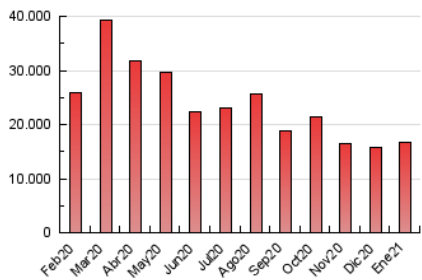

Pàgines (x 1000)