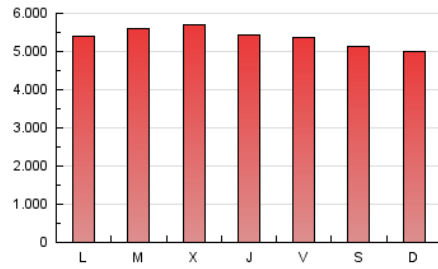

Pàgines (x 100)