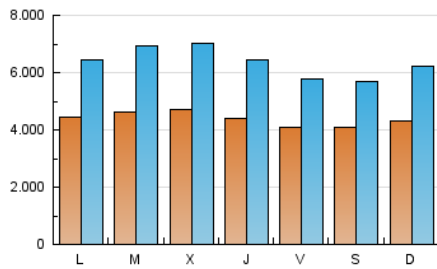

4. Gràfiques (Nacional i Internacional)

4.1 Per dia de la setmana (promig)

N. únics / Visites (x 100)