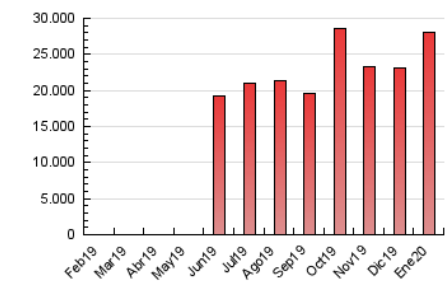

Pàgines (x 1000)