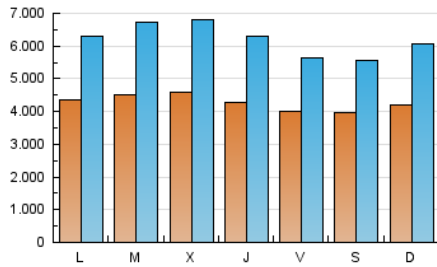

4. Gràfiques (Nacional)

4.1 Per dia de la setmana (promig)

N. únics / Visites (x 100)