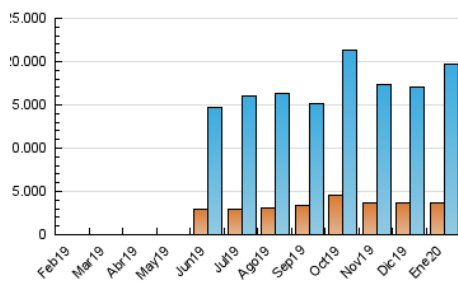

4.3 Per mesos

N. únics / Visites (x 1000)