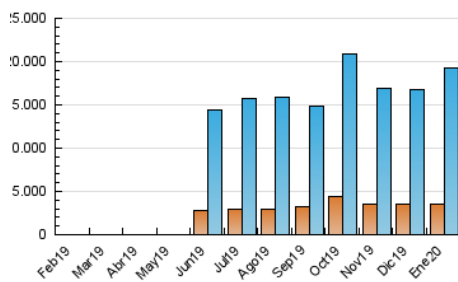

4.3 Per mesos

N. únics / Visites (x 1000)