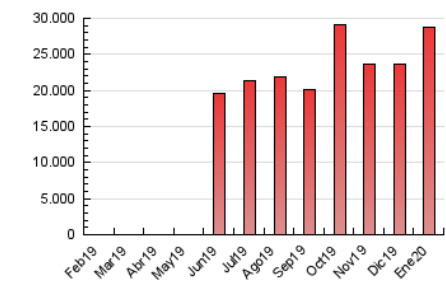

Pàgines (x 1000)