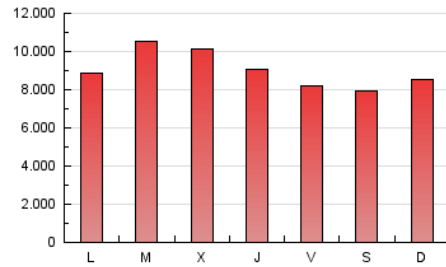

Pàgines (x 100)