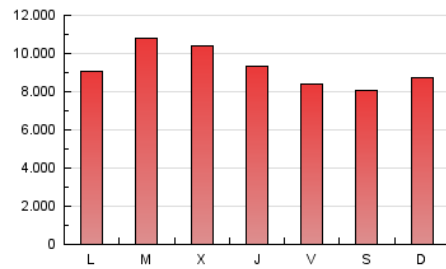

Pàgines (x 100)