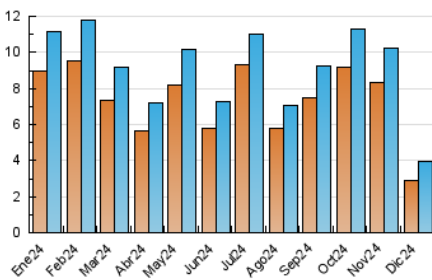

#### 4.2 Per franja horària (promig)

Visites\_ (x 1000)

Pàgines (x 1000)

#### 4.3 Per mesos

N. únics / Visites (x 1000)

Pàgines (x 1000)