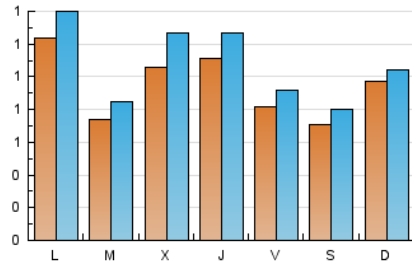

4. Gràfiques (Nacional)

4.1 Per dia de la setmana (promig)

N. únics / Visites (x 100)