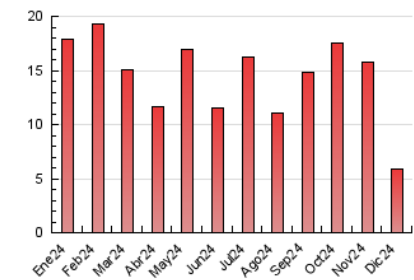

#### 3. Per dia del mes (Nacional)

Dia	N. únics	Visites	Pàgines	Dia	N. únics	Visites	Pàgines	Dia	N. únics	Visites	Pàgines
<b>1</b>	109	119	165	<b>11</b>	151	189	415	<b>21</b>	55	66	130
<b>2</b>	140	157	312	<b>12</b>	96	109	194	<b>22</b>	85	90	142
<b>3</b>	80	93	181	<b>13</b>	88	98	176	<b>23</b>	73	80	133
<b>4</b>	122	150	334	<b>14</b>	102	111	148	<b>24</b>	48	52	76
<b>5</b>	223	259	434	<b>15</b>	103	107	145	<b>25</b>	58	63	115
<b>6</b>	147	161	271	<b>16</b>	124	141	256	<b>26</b>	57	62	86
<b>7</b>	76	87	136	<b>17</b>	106	124	179	<b>27</b>	46	48	62
<b>8</b>	111	122	192	<b>18</b>	92	104	190	<b>28</b>	50	55	71
<b>9</b>	210	236	449	<b>19</b>	66	76	136	<b>29</b>	76	82	121
<b>10</b>	109	123	286	<b>20</b>	48	59	132	<b>30</b>	74	87	182
								<b>31</b>	28	32	52

### 4.1 Per dia de la setmana (promig)

N. únics / Visites (x 100)

Pàgines (x 100)

### 4.2 Per franja horària (promig)

Visites\_ (x 1000)

Pàgines (x 1000)

### 4.3 Per mesos

N. únics / Visites (x 1000)

Pàgines (x 1000)