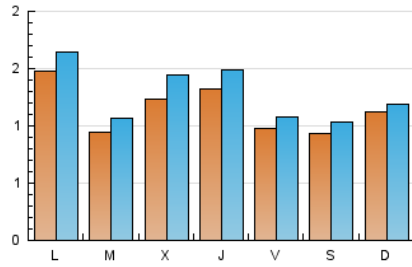

4. Gràfiques (Nacional i Internacional)

4.1 Per dia de la setmana (promig)

N. únics / Visites (x 100)