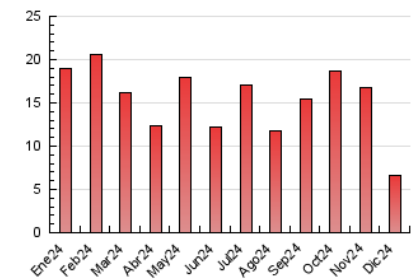

### 3. Per dia del mes (Nacional i Internacional)

Dia	N. únics	Visites	Pàgines	Dia	N. únics	Visites	Pàgines	Dia	N. únics	Visites	Pàgines
<b>1</b>	123	133	181	<b>11</b>	165	203	433	<b>21</b>	69	80	145
<b>2</b>	163	181	343	<b>12</b>	108	122	210	<b>22</b>	97	103	159
<b>3</b>	101	115	205	<b>13</b>	104	115	193	<b>23</b>	94	101	159
<b>4</b>	135	163	347	<b>14</b>	109	120	158	<b>24</b>	57	63	89
<b>5</b>	260	296	473	<b>15</b>	112	116	159	<b>25</b>	70	77	129
<b>6</b>	170	184	307	<b>16</b>	148	165	284	<b>26</b>	71	76	104
<b>7</b>	93	105	157	<b>17</b>	147	169	253	<b>27</b>	55	57	72
<b>8</b>	122	133	210	<b>18</b>	120	134	236	<b>28</b>	99	105	129
<b>9</b>	230	257	471	<b>19</b>	90	100	159	<b>29</b>	106	112	155
<b>10</b>	125	140	306	<b>20</b>	63	76	157	<b>30</b>	107	121	224
								<b>31</b>	44	48	69

#### 4.2 Per franja horària (promig)

Visites\_ (x 1000)

Pàgines (x 1000)

#### 4.3 Per mesos

N. únics / Visites (x 1000)

Pàgines (x 1000)