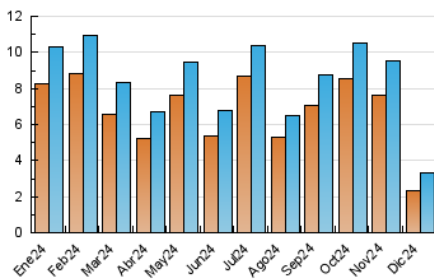

### 4.1 Per dia de la setmana (promig)

N. únics / Visites (x 100)

Pàgines (x 100)

### 4.2 Per franja horària (promig)

Visites\_ (x 1000)

Pàgines (x 1000)

### 4.3 Per mesos

N. únics / Visites (x 1000)

Pàgines (x 1000)