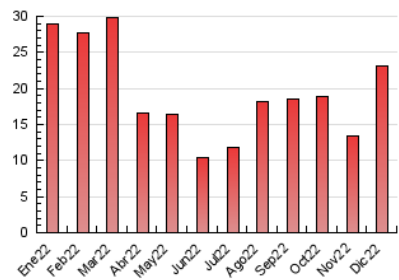

Pàgines (x 1000)