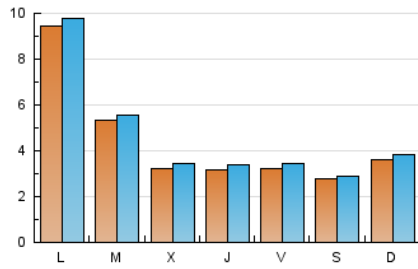

4. Gràfiques (Nacional i Internacional)

4.1 Per dia de la setmana (promig)

N. únics / Visites (x 100)