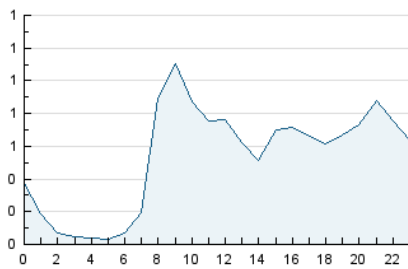

2. Seccions (Nacional)

	PÀGINES	%
HOME	892	3.87 %
RESTA	22.151	96.13 %

3. Per dia del mes (Nacional)

Dia	N. únics	Visites	Pàgines	Dia	N. únics	Visites	Pàgines	Dia	N. únics	Visites	Pàgines
1	274	301	558	11	346	365	677	21	209	225	380
2	235	253	520	12	310	338	616	22	270	281	456
3	259	267	425	13	269	288	530	23	215	225	459
4	253	265	572	14	286	324	641	24	261	274	426
5	311	334	632	15	309	338	594	25	406	428	687
6	343	363	660	16	274	291	540	26	2.697	2.742	4.912
7	293	301	517	17	222	233	398	27	1.105	1.140	2.109
8	333	349	577	18	334	351	568	28	388	416	783
9	503	527	797	19	309	330	571	29	259	271	577
10	355	376	619	20	262	275	452	30	247	272	484
								31	157	164	306

4. Gràfiques (Nacional)

4.1 Per dia de la setmana (promig)

N. únics / Visites (x 100)

Pàgines (x 100)

4.2 Per franja horària (promig)

Visites__ (x 1000)

Pàgines (x 1000)

4.3 Per mesos