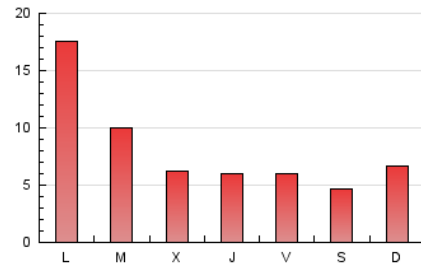

Pàgines (x 100)