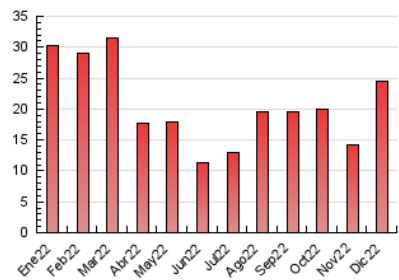

Pàgines (x 1000)