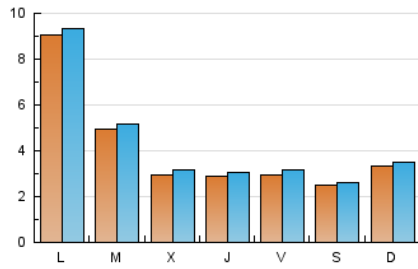

4. Gràfiques (Nacional)

4.1 Per dia de la setmana (promig)

N. únics / Visites (x 100)