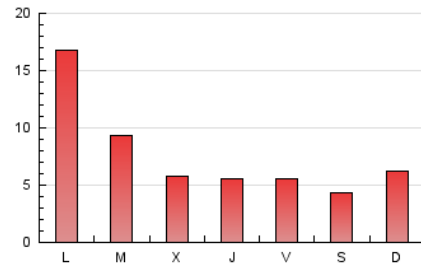

Pàgines (x 100)