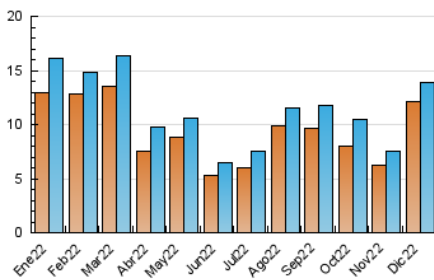

4.3 Per mesos

N. únics / Visites (x 1000)