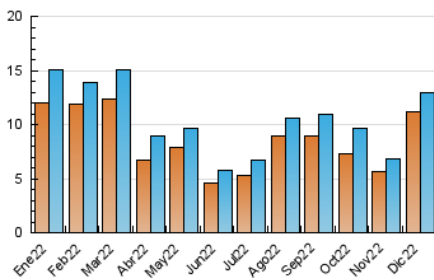

4.3 Per mesos

N. únics / Visites (x 1000)