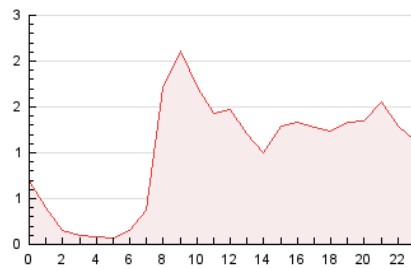

2. Seccions (Nacional i Internacional)

	PÀGINES	%
HOME	933	3.81 %
RESTA	23.533	96.19 %

3. Per dia del mes (Nacional i Internacional)

Dia	N. únics	Visites	Pàgines	Dia	N. únics	Visites	Pàgines	Dia	N. únics	Visites	Pàgines
1	295	323	587	11	373	393	714	21	234	250	413
2	256	276	550	12	331	360	681	22	303	315	506
3	291	299	475	13	294	316	572	23	236	246	492
4	277	291	610	14	314	353	686	24	284	297	452
5	342	367	691	15	329	359	620	25	440	462	730
6	390	410	714	16	297	314	573	26	2.777	2.823	5.041
7	319	327	544	17	247	258	426	27	1.161	1.197	2.201
8	368	385	656	18	358	376	605	28	427	455	831
9	552	579	861	19	333	355	606	29	301	313	631
10	388	410	660	20	293	307	496	30	269	296	512
								31	180	187	330

4. Gràfiques (Nacional i Internacional)

4.1 Per dia de la setmana (promig)

N. únics / Visites (x 100)

Pàgines (x 100)

4.2 Per franja horària (promig)

Visites__ (x 1000)

Pàgines (x 1000)

4.3 Per mesos