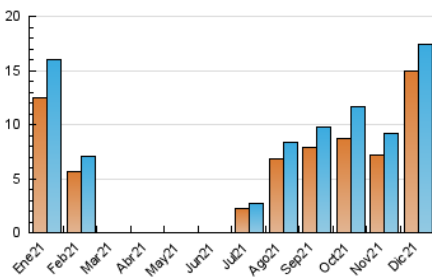

4.3 Per mesos

N. únics / Visites (x 1000)