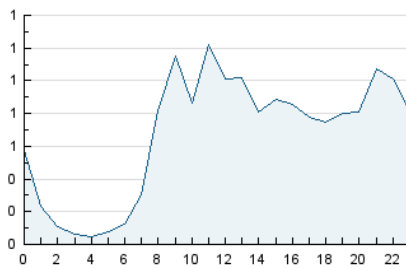

2. Seccions (Nacional)

	PÀGINES	%
HOME	1.118	3.80 %
RESTA	28.323	96.20 %

3. Per dia del mes (Nacional)

Dia	N. únics	Visites	Pàgines	Dia	N. únics	Visites	Pàgines	Dia	N. únics	Visites	Pàgines
1	208	224	406	11	225	246	508	21	250	262	450
2	159	175	318	12	230	245	446	22	185	204	356
3	495	514	929	13	276	301	731	23	214	228	454
4	712	745	1.088	14	244	265	552	24	173	190	358
5	371	390	756	15	181	196	359	25	335	359	575
6	3.809	3.876	6.834	16	215	234	500	26	1.471	1.513	2.258
7	1.773	1.829	3.599	17	209	235	425	27	529	558	884
8	681	721	1.427	18	333	342	575	28	264	289	561
9	297	309	608	19	256	282	474	29	248	266	497
10	290	305	623	20	336	352	715	30	269	290	707
								31	222	249	468

4. Gràfiques (Nacional)

4.1 Per dia de la setmana (promig)

N. únics / Visites (x 100)

Pàgines (x 100)

4.2 Per franja horària (promig)

Visites__ (x 1000)

Pàgines (x 1000)

4.3 Per mesos