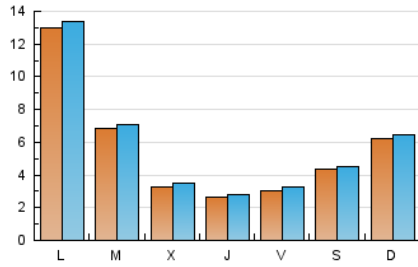

4. Gràfiques (Nacional i Internacional)

4.1 Per dia de la setmana (promig)

N. únics / Visites (x 100)