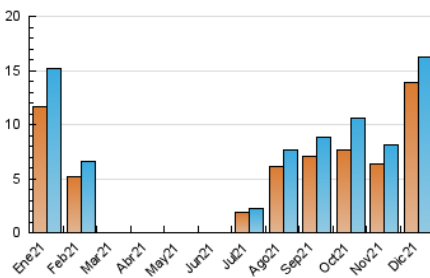

4.3 Per mesos

N. únics / Visites (x 1000)