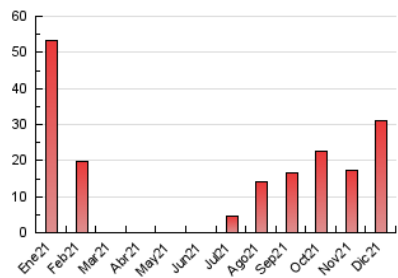

Pàgines (x 1000)