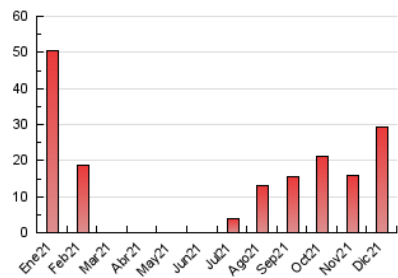

Pàgines (x 1000)