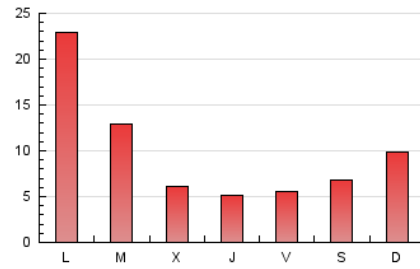

Pàgines (x 100)