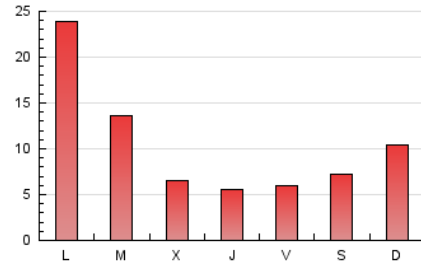

Pàgines (x 100)