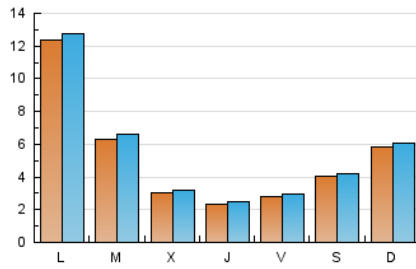

4. Gràfiques (Nacional)

4.1 Per dia de la setmana (promig)

N. únics / Visites (x 100)