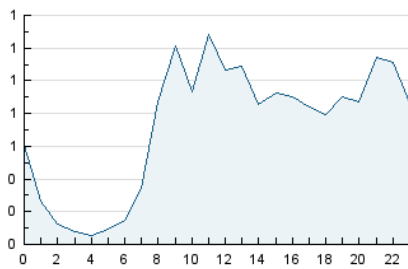

2. Seccions (Nacional i Internacional)

	PÀGINES	%
HOME	1.157	3.73 %
RESTA	29.898	96.27 %

3. Per dia del mes (Nacional i Internacional)

Dia	N. únics	Visites	Pàgines	Dia	N. únics	Visites	Pàgines	Dia	N. únics	Visites	Pàgines
1	233	249	435	11	261	282	552	21	280	292	487
2	185	202	355	12	258	273	475	22	209	229	390
3	532	552	973	13	309	334	770	23	248	263	499
4	758	794	1.160	14	271	292	584	24	198	215	387
5	416	438	819	15	198	213	382	25	354	378	596
6	3.966	4.038	7.097	16	248	269	540	26	1.516	1.560	2.325
7	1.874	1.938	3.787	17	232	258	457	27	558	587	926
8	734	776	1.510	18	358	367	605	28	297	322	602
9	321	334	640	19	293	320	519	29	270	288	522
10	324	340	669	20	361	377	748	30	303	325	750
								31	242	269	494

4. Gràfiques (Nacional i Internacional)

4.1 Per dia de la setmana (promig)

N. únics / Visites (x 100)

Pàgines (x 100)

4.2 Per franja horària (promig)

Visites__ (x 1000)

Pàgines (x 1000)

4.3 Per mesos