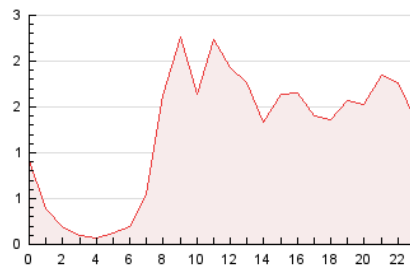

2. Seccions (Nacional)

	PÀGINES	%
HOME	1.118	3.80 %
RESTA	28.323	96.20 %

3. Per dia del mes (Nacional)

Dia	N. únics	Visites	Pàgines	Dia	N. únics	Visites	Pàgines	Dia	N. únics	Visites	Pàgines
1	208	224	406	11	225	246	508	21	250	262	450
2	159	175	318	12	230	245	446	22	185	204	356
3	495	514	929	13	276	301	731	23	214	228	454
4	712	745	1.088	14	244	265	552	24	173	190	358
5	371	390	756	15	181	196	359	25	335	359	575
6	3.809	3.876	6.834	16	215	234	500	26	1.471	1.513	2.258
7	1.773	1.829	3.599	17	209	235	425	27	529	558	884
8	681	721	1.427	18	333	342	575	28	264	289	561
9	297	309	608	19	256	282	474	29	248	266	497
10	290	305	623	20	336	352	715	30	269	290	707
								31	222	249	468

4. Gràfiques (Nacional)

4.1 Per dia de la setmana (promig)

N. únics / Visites (x 100)

Pàgines (x 100)

4.2 Per franja horària (promig)

Visites__ (x 1000)

Pàgines (x 1000)

4.3 Per mesos