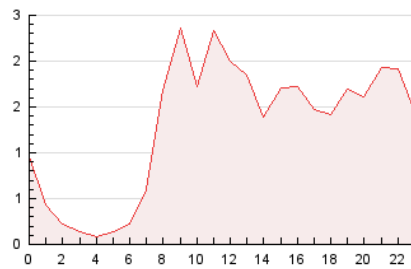

2. Seccions (Nacional i Internacional)

	PÀGINES	%
HOME	1.157	3.73 %
RESTA	29.898	96.27 %

3. Per dia del mes (Nacional i Internacional)

Dia	N. únics	Visites	Pàgines	Dia	N. únics	Visites	Pàgines	Dia	N. únics	Visites	Pàgines
1	233	249	435	11	261	282	552	21	280	292	487
2	185	202	355	12	258	273	475	22	209	229	390
3	532	552	973	13	309	334	770	23	248	263	499
4	758	794	1.160	14	271	292	584	24	198	215	387
5	416	438	819	15	198	213	382	25	354	378	596
6	3.966	4.038	7.097	16	248	269	540	26	1.516	1.560	2.325
7	1.874	1.938	3.787	17	232	258	457	27	558	587	926
8	734	776	1.510	18	358	367	605	28	297	322	602
9	321	334	640	19	293	320	519	29	270	288	522
10	324	340	669	20	361	377	748	30	303	325	750
								31	242	269	494

4. Gràfiques (Nacional i Internacional)

4.1 Per dia de la setmana (promig)

N. únics / Visites (x 100)

Pàgines (x 100)

4.2 Per franja horària (promig)

Visites__ (x 1000)

Pàgines (x 1000)

4.3 Per mesos