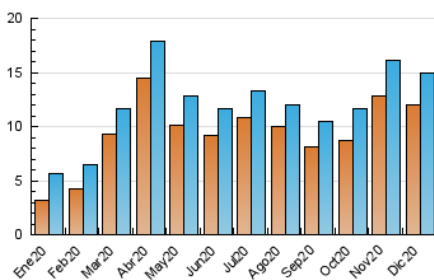

4.3 Per mesos

N. únics / Visites (x 1000)