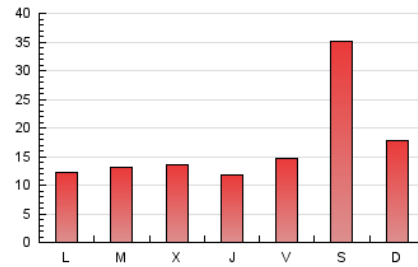

Pàgines (x 100)