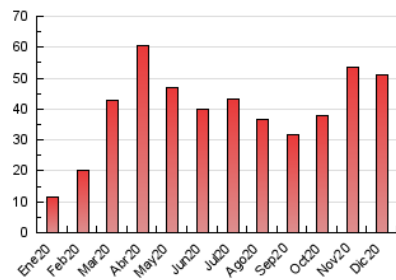

Pàgines (x 1000)