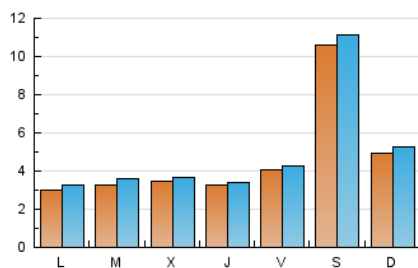

4. Gràfiques (Nacional)

4.1 Per dia de la setmana (promig)

N. únics / Visites (x 100)