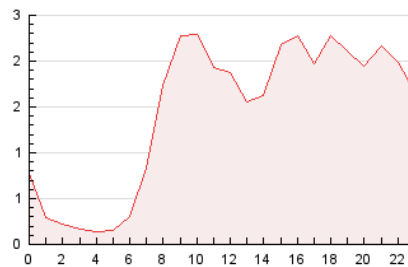

2. Seccions (Nacional i Internacional)

	PÀGINES	%
HOME	0	0 %
RESTA	51.122	100.00 %

3. Per dia del mes (Nacional i Internacional)

Dia	N. únics	Visites	Pàgines	Dia	N. únics	Visites	Pàgines	Dia	N. únics	Visites	Pàgines
1	384	407	1.424	11	510	543	1.656	21	283	301	1.020
2	458	479	1.588	12	740	798	2.529	22	285	293	996
3	627	642	2.133	13	713	766	2.570	23	387	414	1.283
4	632	663	2.298	14	313	334	1.155	24	237	249	710
5	2.983	3.093	9.175	15	245	263	867	25	313	324	941
6	603	659	2.062	16	266	286	1.098	26	416	438	1.364
7	335	370	1.409	17	276	290	879	27	330	342	1.019
8	413	467	1.485	18	262	284	979	28	344	376	1.262
9	331	352	1.286	19	280	305	977	29	440	476	1.809
10	341	378	1.171	20	450	475	1.465	30	443	459	1.519
								31	284	294	993

4. Gràfiques (Nacional i Internacional)

4.1 Per dia de la setmana (promig)

N. únics / Visites (x 100)

Pàgines (x 100)

4.2 Per franja horària (promig)

Visites (x 1000)

Pàgines (x 1000)

4.3 Per mesos