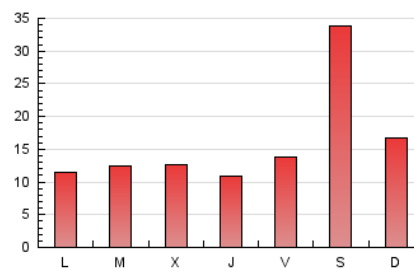

Pàgines (x 100)