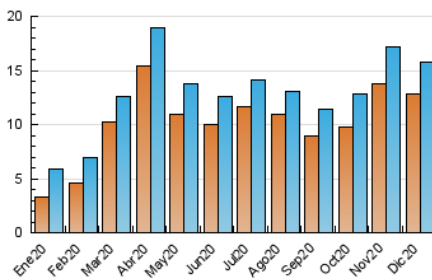

4.3 Per mesos

N. únics / Visites (x 1000)