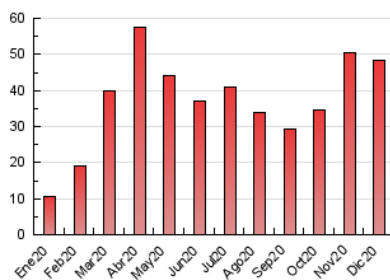

Pàgines (x 1000)