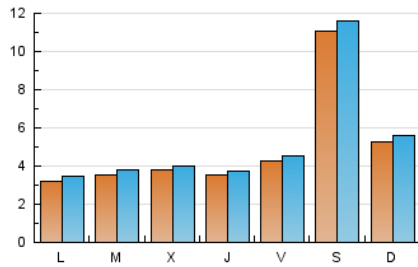

4. Gràfiques (Nacional i Internacional)

4.1 Per dia de la setmana (promig)

N. únics / Visites (x 100)