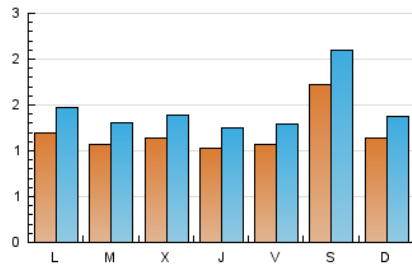

4. Gràfiques (Nacional)

4.1 Per dia de la setmana (promig)

N. únics / Visites (x 100)