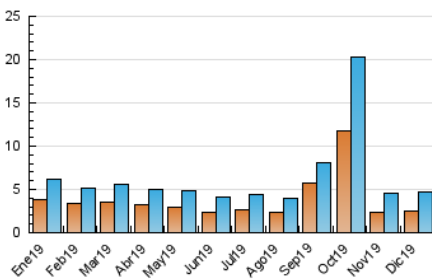

4.3 Per mesos

N. únics / Visites (x 1000)