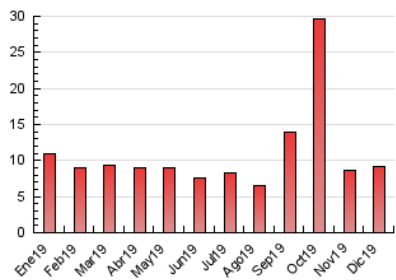

Pàgines (x 1000)