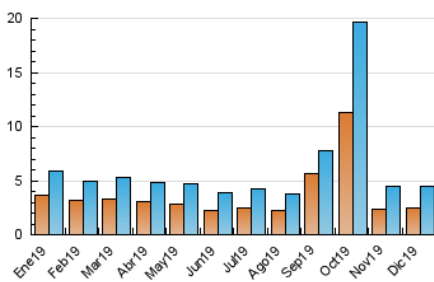

4.3 Per mesos

N. únics / Visites (x 1000)