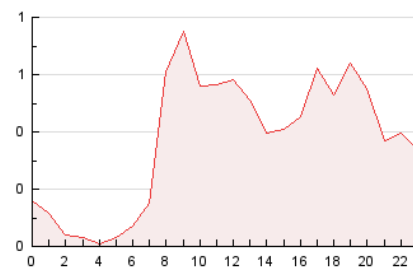

2. Seccions (Nacional)

	PÀGINES	%
HOME	1.119	12.59 %
RESTA	7.767	87.41 %

3. Per dia del mes (Nacional)

Dia	N. únics	Visites	Pàgines	Dia	N. únics	Visites	Pàgines	Dia	N. únics	Visites	Pàgines
1	87	106	268	11	99	124	337	21	73	81	104
2	134	161	347	12	105	131	235	22	98	118	319
3	104	140	335	13	122	152	260	23	91	106	157
4	135	168	394	14	106	134	233	24	107	128	264
5	142	163	308	15	81	100	235	25	116	133	203
6	119	139	225	16	126	164	469	26	88	107	201
7	176	224	387	17	103	124	239	27	76	93	222
8	145	176	299	18	105	131	235	28	333	399	640
9	165	210	534	19	78	97	152	29	160	185	299
10	102	125	375	20	110	133	276	30	80	93	122
								31	118	132	212

4. Gràfiques (Nacional)

4.1 Per dia de la setmana (promig)

N. únics / Visites (x 100)

Pàgines (x 100)

4.2 Per franja horària (promig)

Visites (x 1000)

Pàgines (x 1000)

4.3 Per mesos