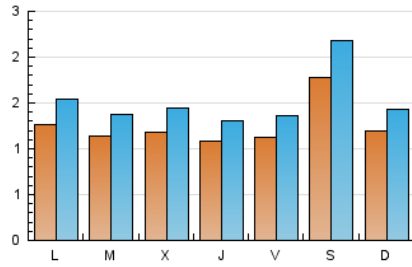

4. Gràfiques (Nacional i Internacional)

4.1 Per dia de la setmana (promig)

N. únics / Visites (x 100)