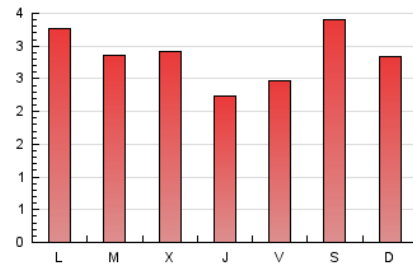

Pàgines (x 100)