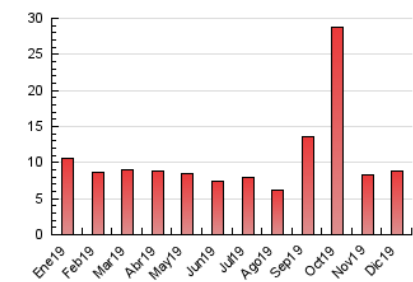

Pàgines (x 1000)