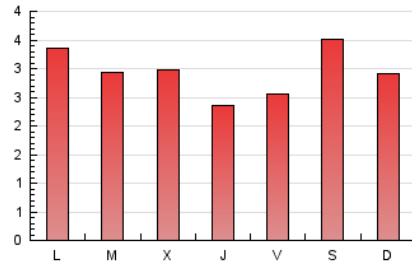

Pàgines (x 100)