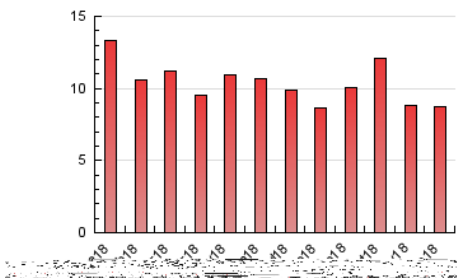

Pàgines (x 1000)