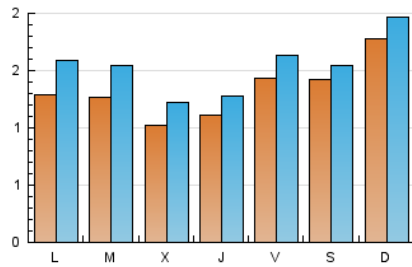

4. Gràfiques (Nacional)

4.1 Per dia de la setmana (promig)

N. únics / Visites (x 100)