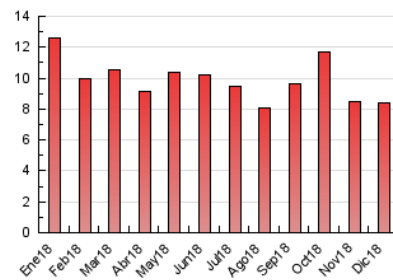

Pàgines (x 1000)