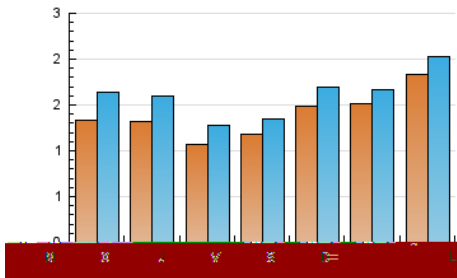

4. Gràfiques (Nacional i Internacional)

4.1 Per dia de la setmana (promig)

N. únics / Visites (x 100)