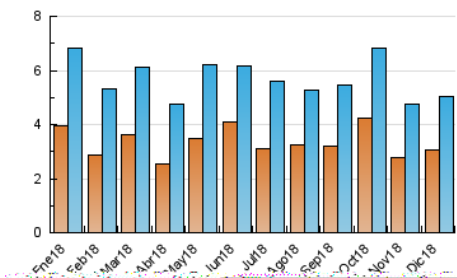

4.3 Per mesos

N. únics / Visites (x 1000)