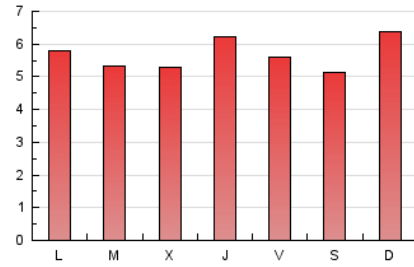

Pàgines (x 100)