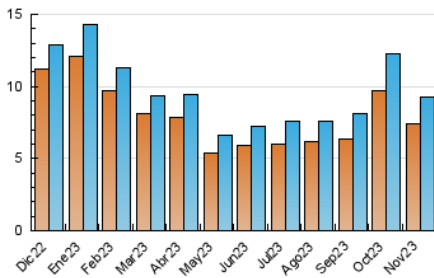

4.2 Per franja horària (promig)

Visites_ (x 1000)

Pàgines (x 1000)

4.3 Per mesos

N. únics / Visites (x 1000)