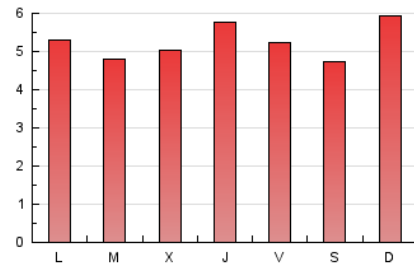

Pàgines (x 100)