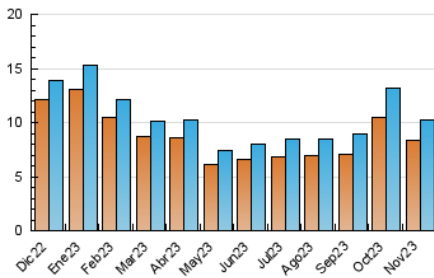

4.2 Per franja horària (promig)

Visites_ (x 1000)

Pàgines (x 1000)

4.3 Per mesos

N. únics / Visites (x 1000)