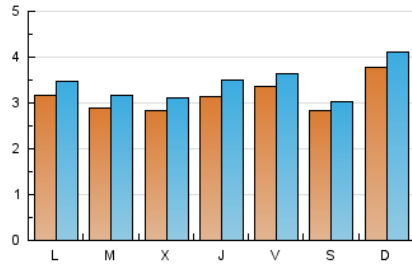

4. Gràfiques (Nacional i Internacional)

4.1 Per dia de la setmana (promig)

N. únics / Visites (x 100)