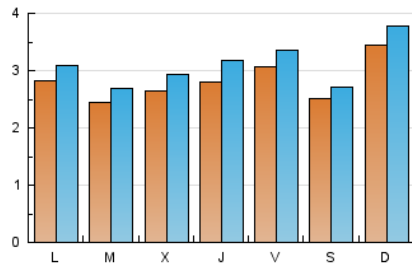

4. Gràfiques (Nacional)

4.1 Per dia de la setmana (promig)

N. únics / Visites (x 100)