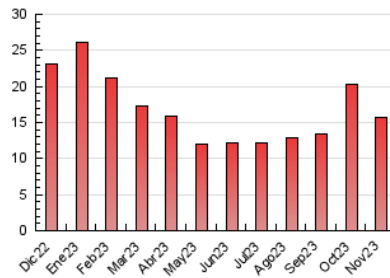

Pàgines (x 1000)