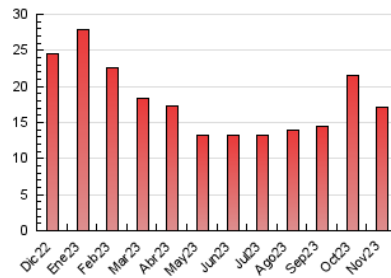

Pàgines (x 1000)