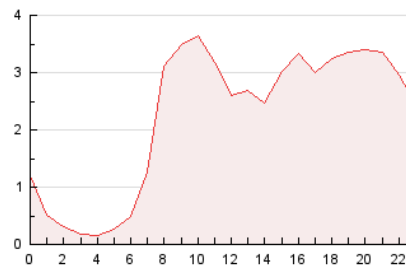

### 3. Per dia del mes (Nacional i Internacional)

Dia	N. únics	Visites	Pàgines	Dia	N. únics	Visites	Pàgines	Dia	N. únics	Visites	Pàgines
1	1.970	2.065	5.800	11	389	419	1.407	21	581	604	1.865
2	1.011	1.061	3.230	12	307	323	1.062	22	497	524	1.778
3	363	390	1.196	13	359	382	1.271	23	347	363	1.249
4	380	423	1.338	14	927	993	3.299	24	297	309	968
5	560	582	1.687	15	748	802	2.673	25	306	323	1.149
6	427	472	1.329	16	487	521	1.655	26	343	360	1.055
7	367	404	1.281	17	368	396	1.405	27	278	290	1.081
8	354	384	1.344	18	287	313	997	28	1.510	1.564	4.562
9	367	390	1.169	19	426	452	1.453	29	766	801	2.305
10	314	332	1.166	20	545	577	1.882	30	334	347	1.014

4. Gràfiques (Nacional i Internacional)

4.1 Per dia de la setmana (promig)

N. únics / Visites (x 100)

Pàgines (x 100)

4.2 Per franja horària (promig)

Visites (x 1000)

Pàgines (x 1000)

4.3 Per mesos