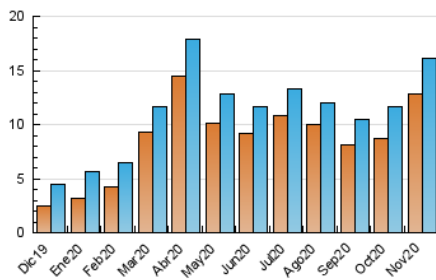

#### 3. Per dia del mes (Nacional)

Dia	N. únics	Visites	Pàgines	Dia	N. únics	Visites	Pàgines	Dia	N. únics	Visites	Pàgines
1	1.922	2.017	5.667	11	359	387	1.319	21	556	579	1.786
2	978	1.027	3.098	12	280	296	983	22	462	488	1.662
3	333	357	1.097	13	336	359	1.208	23	312	326	1.128
4	359	402	1.288	14	870	934	3.125	24	275	287	907
5	514	535	1.564	15	704	757	2.537	25	275	291	1.047
6	397	441	1.250	16	462	496	1.563	26	317	334	987
7	336	372	1.194	17	343	369	1.308	27	258	270	1.027
8	339	369	1.303	18	277	303	968	28	1.414	1.467	4.230
9	338	359	1.084	19	398	424	1.385	29	711	746	2.132
10	284	302	1.102	20	509	539	1.746	30	306	320	943

##### 4.1 Per dia de la setmana (promig)

N. únics / Visites (x 100)

Pàgines (x 100)

##### 4.2 Per franja horària (promig)

Visites (x 1000)

Pàgines (x 1000)

##### 4.3 Per mesos

N. únics / Visites (x 1000)

Pàgines (x 1000)