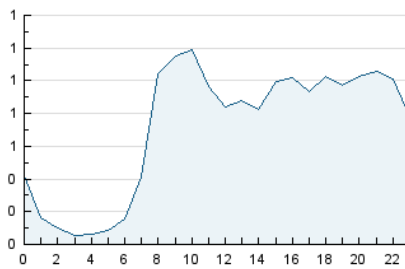

### 3. Per dia del mes (Nacional i Internacional)

Dia	N. únics	Visites	Pàgines	Dia	N. únics	Visites	Pàgines	Dia	N. únics	Visites	Pàgines
1	1.970	2.065	5.800	11	389	419	1.407	21	581	604	1.865
2	1.011	1.061	3.230	12	307	323	1.062	22	497	524	1.778
3	363	390	1.196	13	359	382	1.271	23	347	363	1.249
4	380	423	1.338	14	927	993	3.299	24	297	309	968
5	560	582	1.687	15	748	802	2.673	25	306	323	1.149
6	427	472	1.329	16	487	521	1.655	26	343	360	1.055
7	367	404	1.281	17	368	396	1.405	27	278	290	1.081
8	354	384	1.344	18	287	313	997	28	1.510	1.564	4.562
9	367	390	1.169	19	426	452	1.453	29	766	801	2.305
10	314	332	1.166	20	545	577	1.882	30	334	347	1.014

4. Gràfiques (Nacional i Internacional)

4.1 Per dia de la setmana (promig)

N. únics / Visites (x 100)

Pàgines (x 100)

4.2 Per franja horària (promig)

Visites (x 1000)

Pàgines (x 1000)

4.3 Per mesos