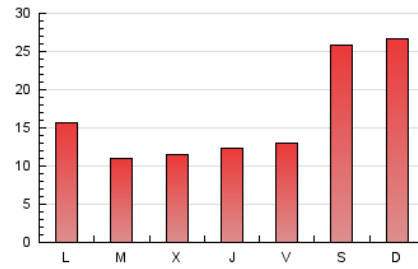

Pàgines (x 100)