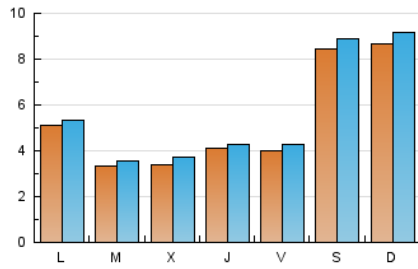

4. Gràfiques (Nacional i Internacional)

4.1 Per dia de la setmana (promig)

N. únics / Visites (x 100)