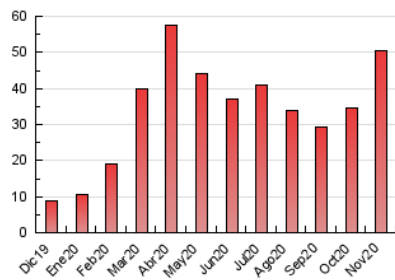

##### 4.1 Per dia de la setmana (promig)

N. únics / Visites (x 100)

Pàgines (x 100)

##### 4.2 Per franja horària (promig)

Visites (x 1000)

Pàgines (x 1000)

##### 4.3 Per mesos

N. únics / Visites (x 1000)

Pàgines (x 1000)