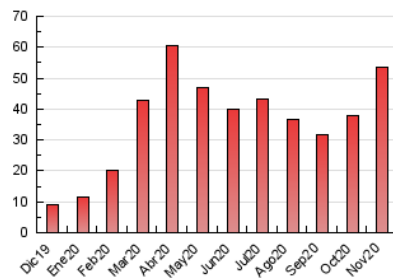

Pàgines (x 1000)