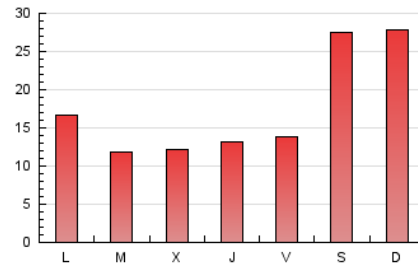

Pàgines (x 100)