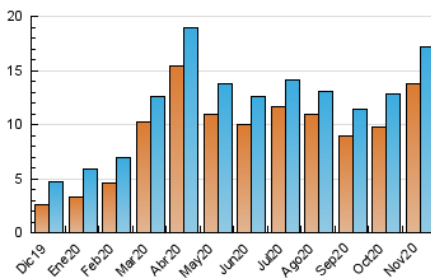

4.3 Per mesos

N. únics / Visites (x 1000)