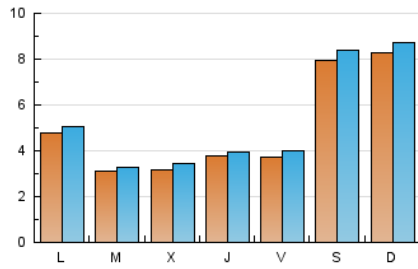

4. Gràfiques (Nacional)

4.1 Per dia de la setmana (promig)

N. únics / Visites (x 100)