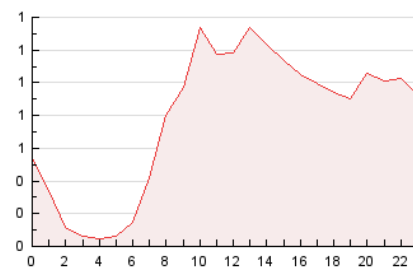

2. Seccions (Nacional)

	PÀGINES	%
HOME	1.238	6.58 %
RESTA	17.571	93.42 %

3. Per dia del mes (Nacional)

Dia	N. únics	Visites	Pàgines	Dia	N. únics	Visites	Pàgines	Dia	N. únics	Visites	Pàgines
1	210	226	357	11	276	324	667	21	265	290	560
2	273	285	543	12	332	380	782	22	181	193	317
3	272	291	518	13	346	414	994	23	228	236	412
4	186	197	313	14	289	346	707	24	193	215	426
5	230	252	521	15	338	378	737	25	270	303	511
6	206	220	464	16	483	529	1.022	26	223	244	442
7	283	313	627	17	381	411	736	27	257	289	490
8	395	474	939	18	227	249	527	28	299	319	674
9	511	638	1.370	19	234	244	462	29	194	202	339
10	377	422	900	20	204	227	404	30	294	310	490
								31	229	248	558

4. Gràfiques (Nacional)

4.1 Per dia de la setmana (promig)

N. únics / Visites (x 100)

Pàgines (x 100)

4.2 Per franja horària (promig)

Visites__ (x 1000)

Pàgines (x 1000)

4.3 Per mesos