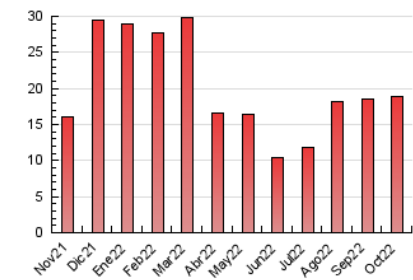

Pàgines (x 1000)