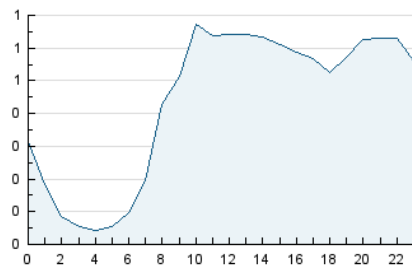

2. Seccions (Nacional i Internacional)

	PÀGINES	%
HOME	1.313	6.55 %
RESTA	18.735	93.45 %

3. Per dia del mes (Nacional i Internacional)

Dia	N. únics	Visites	Pàgines	Dia	N. únics	Visites	Pàgines	Dia	N. únics	Visites	Pàgines
1	229	245	385	11	295	343	699	21	286	312	588
2	306	320	588	12	355	404	815	22	210	223	352
3	294	314	546	13	374	443	1.033	23	242	252	438
4	210	222	347	14	312	370	758	24	216	240	458
5	248	270	546	15	366	408	777	25	307	342	562
6	230	245	511	16	521	568	1.078	26	242	265	471
7	315	345	680	17	418	450	787	27	298	333	547
8	413	495	971	18	255	279	567	28	325	347	713
9	532	659	1.403	19	256	266	490	29	211	219	384
10	412	459	960	20	234	258	459	30	313	330	518
								31	264	283	617

4. Gràfiques (Nacional i Internacional)

4.1 Per dia de la setmana (promig)

N. únics / Visites (x 100)

Pàgines (x 100)

4.2 Per franja horària (promig)

Visites (x 1000)

Pàgines (x 1000)

4.3 Per mesos