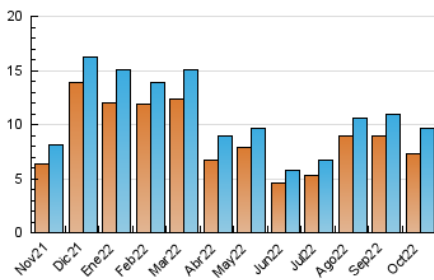

4.3 Per mesos

N. únics / Visites (x 1000)