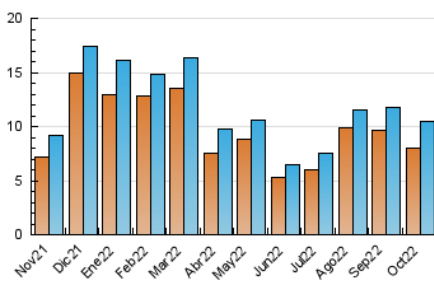

4.3 Per mesos

N. únics / Visites (x 1000)