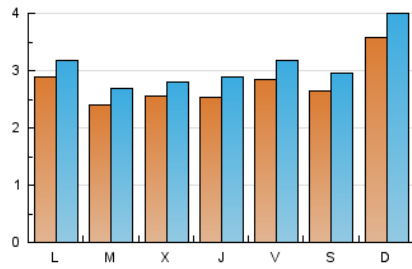

4. Gràfiques (Nacional)

4.1 Per dia de la setmana (promig)

N. únics / Visites (x 100)