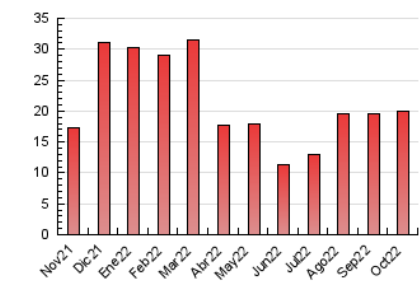

Pàgines (x 1000)