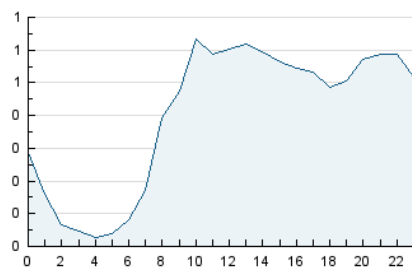

2. Seccions (Nacional)

	PÀGINES	%
HOME	1.238	6.58 %
RESTA	17.571	93.42 %

3. Per dia del mes (Nacional)

Dia	N. únics	Visites	Pàgines	Dia	N. únics	Visites	Pàgines	Dia	N. únics	Visites	Pàgines
1	210	226	357	11	276	324	667	21	265	290	560
2	273	285	543	12	332	380	782	22	181	193	317
3	272	291	518	13	346	414	994	23	228	236	412
4	186	197	313	14	289	346	707	24	193	215	426
5	230	252	521	15	338	378	737	25	270	303	511
6	206	220	464	16	483	529	1.022	26	223	244	442
7	283	313	627	17	381	411	736	27	257	289	490
8	395	474	939	18	227	249	527	28	299	319	674
9	511	638	1.370	19	234	244	462	29	194	202	339
10	377	422	900	20	204	227	404	30	294	310	490
								31	229	248	558

4. Gràfiques (Nacional)

4.1 Per dia de la setmana (promig)

N. únics / Visites (x 100)

Pàgines (x 100)

4.2 Per franja horària (promig)

Visites__ (x 1000)

Pàgines (x 1000)

4.3 Per mesos