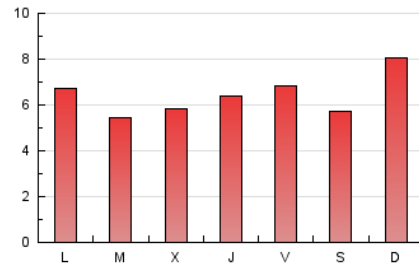

Pàgines (x 100)