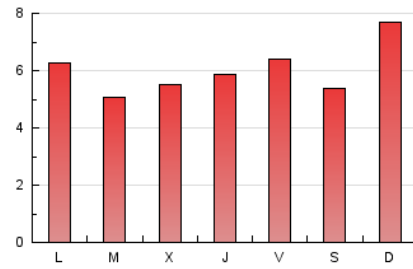

Pàgines (x 100)