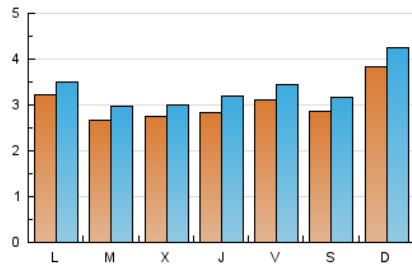

4. Gràfiques (Nacional i Internacional)

4.1 Per dia de la setmana (promig)

N. únics / Visites (x 100)