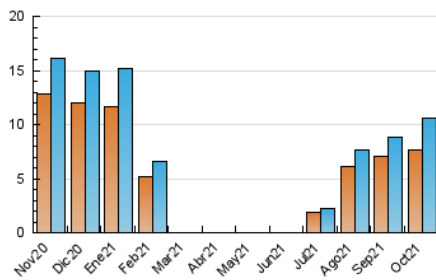

##### 4.1 Per dia de la setmana (promig)

N. únics / Visites (x 100)

Pàgines (x 100)

##### 4.2 Per franja horària (promig)

Visites\_\_ (x 1000)

Pàgines (x 1000)

##### 4.3 Per mesos

N. únics / Visites (x 1000)

Pàgines (x 1000)