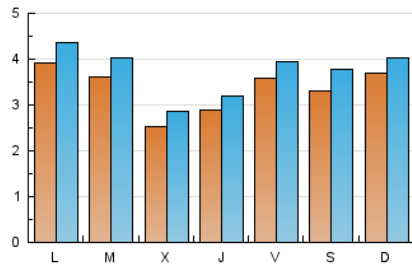

4. Gràfiques (Nacional i Internacional)

4.1 Per dia de la setmana (promig)

N. únics / Visites (x 100)