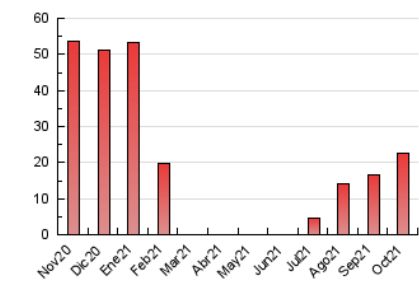

Pàgines (x 1000)