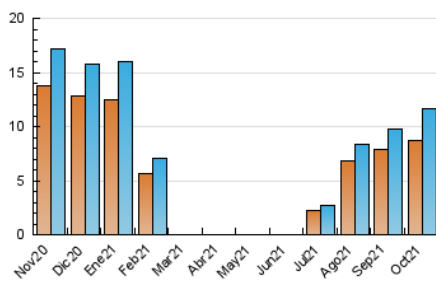

4.3 Per mesos

N. únics / Visites (x 1000)