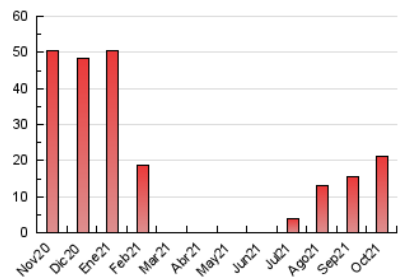

##### 4.1 Per dia de la setmana (promig)

N. únics / Visites (x 100)

Pàgines (x 100)

##### 4.2 Per franja horària (promig)

Visites\_\_ (x 1000)

Pàgines (x 1000)

##### 4.3 Per mesos

N. únics / Visites (x 1000)

Pàgines (x 1000)