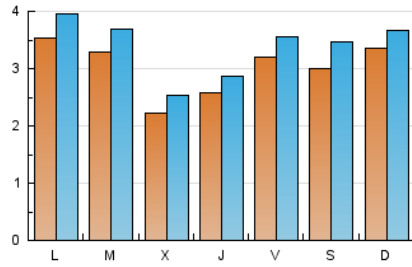

4. Gràfiques (Nacional)

4.1 Per dia de la setmana (promig)

N. únics / Visites (x 100)