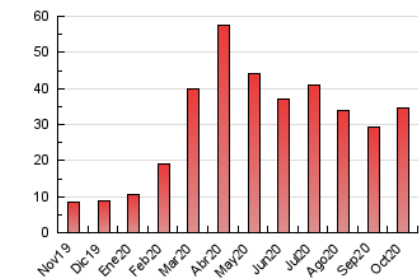

#### 3. Per dia del mes (Nacional)

Dia	N. únics	Visites	Pàgines	Dia	N. únics	Visites	Pàgines	Dia	N. únics	Visites	Pàgines
1	222	240	730	11	248	272	868	21	295	323	941
2	320	337	940	12	285	314	985	22	348	367	939
3	253	274	749	13	299	337	1.162	23	317	342	969
4	406	424	1.255	14	303	339	958	24	403	454	1.198
5	368	396	1.218	15	249	274	797	25	462	490	1.458
6	316	368	1.218	16	299	325	916	26	417	468	1.501
7	314	341	1.125	17	379	429	1.203	27	324	349	1.081
8	390	426	1.155	18	517	556	1.601	28	307	333	1.040
9	337	397	1.210	19	363	399	1.442	29	407	443	1.241
10	294	320	913	20	239	259	761	30	416	476	1.409
								31	484	517	1.445

##### 4.2 Per franja horària (promig)

Visites (x 1000)

Pàgines (x 1000)

##### 4.3 Per mesos

N. únics / Visites (x 1000)

Pàgines (x 1000)