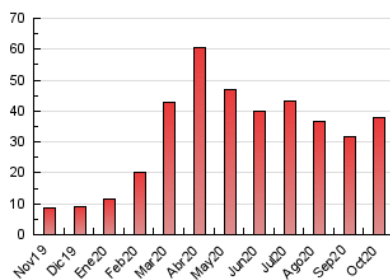

Pàgines (x 1000)