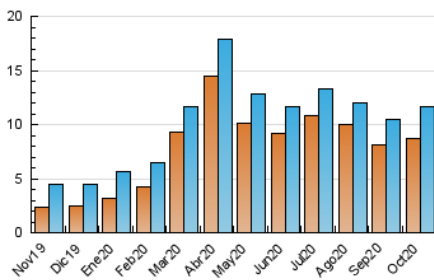

#### 3. Per dia del mes (Nacional)

Dia	N. únics	Visites	Pàgines	Dia	N. únics	Visites	Pàgines	Dia	N. únics	Visites	Pàgines
1	222	240	730	11	248	272	868	21	295	323	941
2	320	337	940	12	285	314	985	22	348	367	939
3	253	274	749	13	299	337	1.162	23	317	342	969
4	406	424	1.255	14	303	339	958	24	403	454	1.198
5	368	396	1.218	15	249	274	797	25	462	490	1.458
6	316	368	1.218	16	299	325	916	26	417	468	1.501
7	314	341	1.125	17	379	429	1.203	27	324	349	1.081
8	390	426	1.155	18	517	556	1.601	28	307	333	1.040
9	337	397	1.210	19	363	399	1.442	29	407	443	1.241
10	294	320	913	20	239	259	761	30	416	476	1.409
								31	484	517	1.445

##### 4.1 Per dia de la setmana (promig)

N. únics / Visites (x 100)

Pàgines (x 100)

##### 4.2 Per franja horària (promig)

Visites (x 1000)

Pàgines (x 1000)

##### 4.3 Per mesos

N. únics / Visites (x 1000)

Pàgines (x 1000)