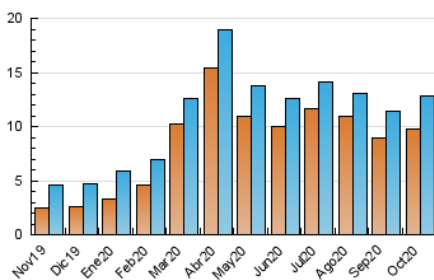

4.3 Per mesos

N. únics / Visites (x 1000)