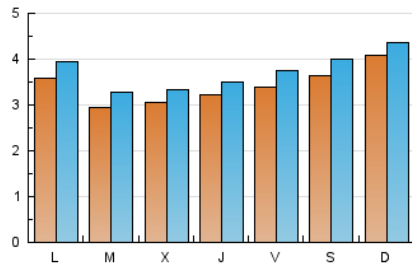

4. Gràfiques (Nacional)

4.1 Per dia de la setmana (promig)

N. únics / Visites (x 100)