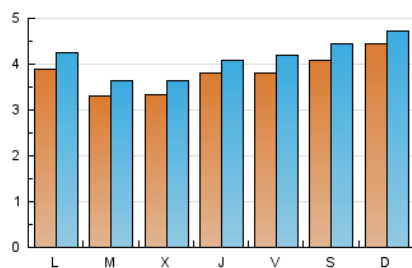

4. Gràfiques (Nacional i Internacional)

4.1 Per dia de la setmana (promig)

N. únics / Visites (x 100)