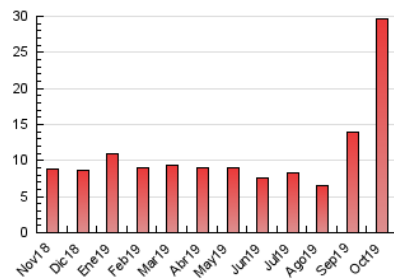

Pàgines (x 1000)