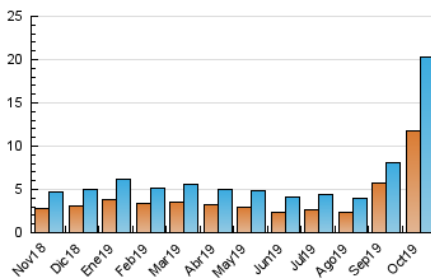

4.3 Per mesos

N. únics / Visites (x 1000)