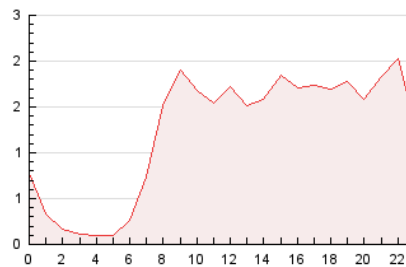

2. Seccions (Nacional i Internacional)

	PÀGINES	%
HOME	2.874	9.71 %
RESTA	26.714	90.29 %

3. Per dia del mes (Nacional i Internacional)

Dia	N. únics	Visites	Pàgines	Dia	N. únics	Visites	Pàgines	Dia	N. únics	Visites	Pàgines
1	4.307	5.007	7.317	11	475	590	852	21	171	215	294
2	2.753	3.235	4.453	12	312	382	576	22	130	160	337
3	1.603	1.880	2.749	13	350	426	635	23	130	156	334
4	1.120	1.335	1.790	14	300	428	585	24	148	178	288
5	686	810	1.097	15	221	295	468	25	145	176	297
6	683	843	1.202	16	201	255	407	26	112	134	166
7	541	658	853	17	171	220	315	27	108	126	188
8	462	571	768	18	128	160	202	28	125	152	266
9	402	508	809	19	132	173	256	29	124	150	315
10	386	455	695	20	145	179	250	30	173	219	557
								31	140	163	267

4. Gràfiques (Nacional i Internacional)

4.1 Per dia de la setmana (promig)

N. únics / Visites (x 100)

Pàgines (x 100)

4.2 Per franja horària (promig)

Visites (x 1000)

Pàgines (x 1000)

4.3 Per mesos