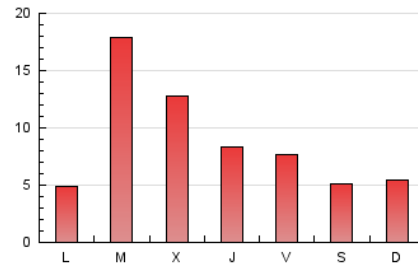

Pàgines (x 100)