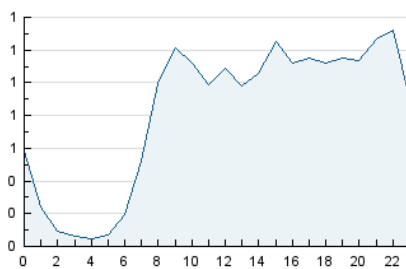

2. Seccions (Nacional)

	PÀGINES	%
HOME	2.809	9.76 %
RESTA	25.979	90.24 %

3. Per dia del mes (Nacional)

Dia	N. únics	Visites	Pàgines	Dia	N. únics	Visites	Pàgines	Dia	N. únics	Visites	Pàgines
1	4.208	4.894	7.151	11	457	566	818	21	161	205	282
2	2.680	3.148	4.337	12	302	372	564	22	125	155	324
3	1.546	1.816	2.659	13	319	391	590	23	126	149	320
4	1.089	1.302	1.751	14	292	416	568	24	140	169	278
5	671	786	1.064	15	216	289	453	25	136	167	287
6	664	822	1.171	16	196	249	401	26	108	129	160
7	527	643	832	17	168	216	309	27	105	123	185
8	443	545	735	18	125	157	199	28	122	149	262
9	392	498	797	19	130	171	253	29	120	144	307
10	378	447	677	20	144	178	249	30	166	212	547
								31	132	155	258

4. Gràfiques (Nacional)

4.1 Per dia de la setmana (promig)

N. únics / Visites (x 100)

Pàgines (x 100)

4.2 Per franja horària (promig)

Visites (x 1000)

Pàgines (x 1000)

4.3 Per mesos