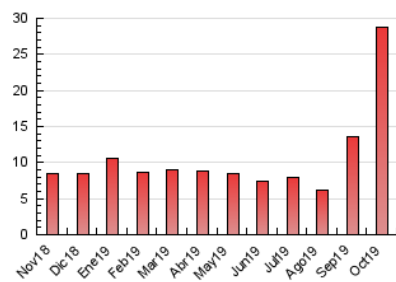

Pàgines (x 1000)