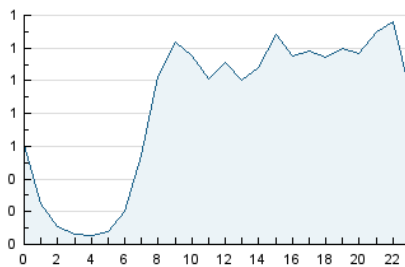

2. Seccions (Nacional i Internacional)

	PÀGINES	%
HOME	2.874	9.71 %
RESTA	26.714	90.29 %

3. Per dia del mes (Nacional i Internacional)

Dia	N. únics	Visites	Pàgines	Dia	N. únics	Visites	Pàgines	Dia	N. únics	Visites	Pàgines
1	4.307	5.007	7.317	11	475	590	852	21	171	215	294
2	2.753	3.235	4.453	12	312	382	576	22	130	160	337
3	1.603	1.880	2.749	13	350	426	635	23	130	156	334
4	1.120	1.335	1.790	14	300	428	585	24	148	178	288
5	686	810	1.097	15	221	295	468	25	145	176	297
6	683	843	1.202	16	201	255	407	26	112	134	166
7	541	658	853	17	171	220	315	27	108	126	188
8	462	571	768	18	128	160	202	28	125	152	266
9	402	508	809	19	132	173	256	29	124	150	315
10	386	455	695	20	145	179	250	30	173	219	557
								31	140	163	267

4. Gràfiques (Nacional i Internacional)

4.1 Per dia de la setmana (promig)

N. únics / Visites (x 100)

Pàgines (x 100)

4.2 Per franja horària (promig)

Visites (x 1000)

Pàgines (x 1000)

4.3 Per mesos