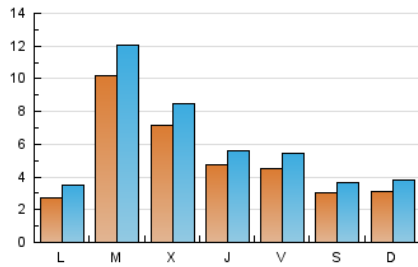

4. Gràfiques (Nacional)

4.1 Per dia de la setmana (promig)

N. únics / Visites (x 100)