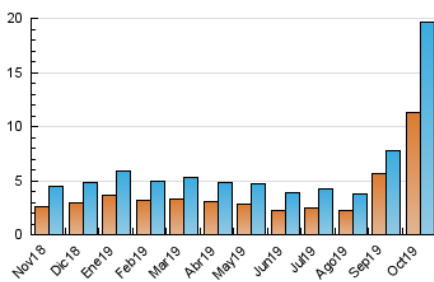

4.3 Per mesos

N. únics / Visites (x 1000)