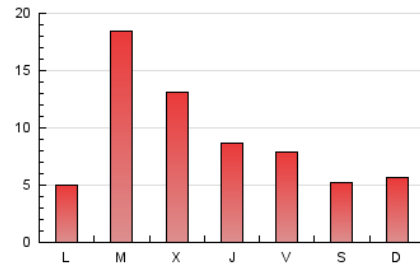

Pàgines (x 100)