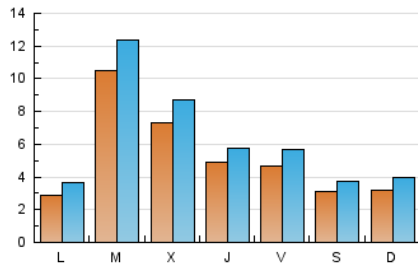

4. Gràfiques (Nacional i Internacional)

4.1 Per dia de la setmana (promig)

N. únics / Visites (x 100)