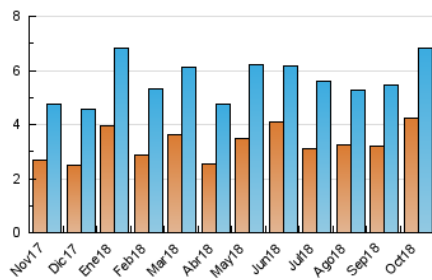

4.3 Per mesos

N. únics / Visites (x 1000)