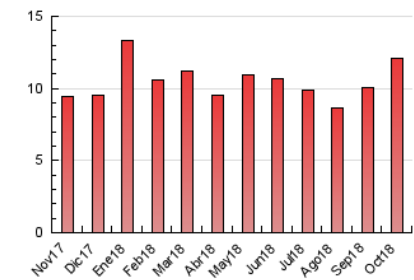

Pàgines (x 1000)