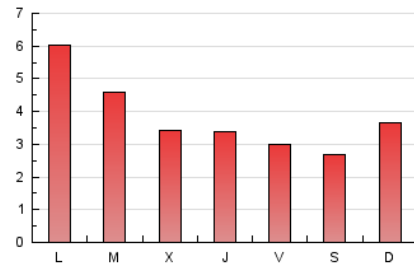

Pàgines (x 100)