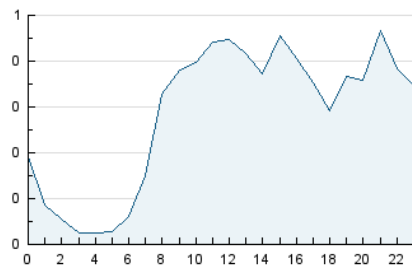

2. Seccions (Nacional i Internacional)

	PÀGINES	%
HOME	1.544	12.77 %
RESTA	10.549	87.23 %

3. Per dia del mes (Nacional i Internacional)

Dia	N. únics	Visites	Pàgines	Dia	N. únics	Visites	Pàgines	Dia	N. únics	Visites	Pàgines
1	971	1.129	1.717	11	156	181	329	21	111	131	381
2	461	531	870	12	99	119	210	22	177	208	374
3	226	275	435	13	146	171	296	23	164	195	401
4	193	227	342	14	173	200	409	24	141	158	321
5	188	216	347	15	189	212	319	25	159	190	373
6	129	156	262	16	160	180	314	26	137	157	317
7	149	185	419	17	175	213	380	27	110	122	260
8	168	189	373	18	152	169	313	28	129	146	245
9	182	203	342	19	140	167	317	29	147	161	239
10	152	171	234	20	152	158	250	30	145	164	360
								31	132	151	344

4. Gràfiques (Nacional i Internacional)

4.1 Per dia de la setmana (promig)

N. únics / Visites (x 100)

Pàgines (x 100)

4.2 Per franja horària (promig)

Visites (x 1000)

Pàgines (x 1000)

4.3 Per mesos