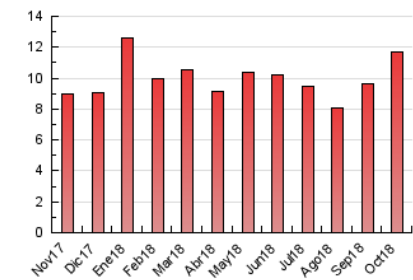

Pàgines (x 1000)