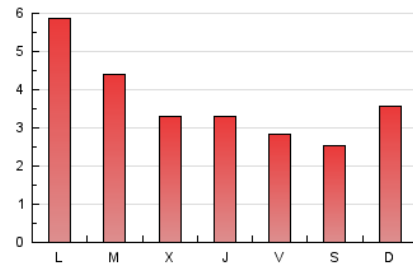

Pàgines (x 100)