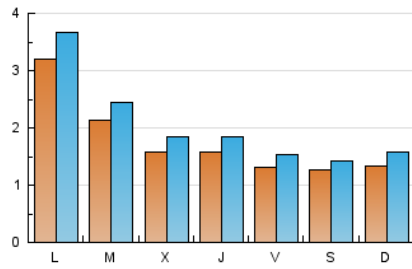

4. Gràfiques (Nacional)

4.1 Per dia de la setmana (promig)

N. únics / Visites (x 100)