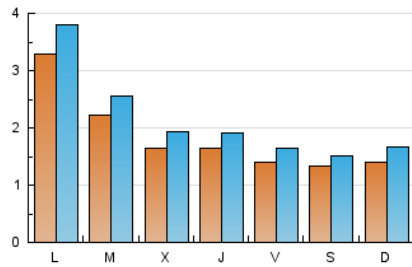

4. Gràfiques (Nacional i Internacional)

4.1 Per dia de la setmana (promig)

N. únics / Visites (x 100)