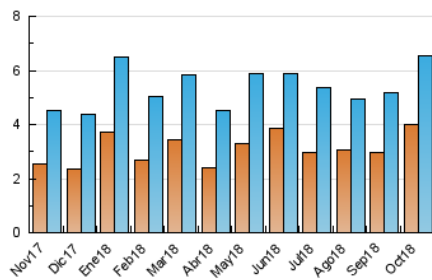

4.3 Per mesos

N. únics / Visites (x 1000)