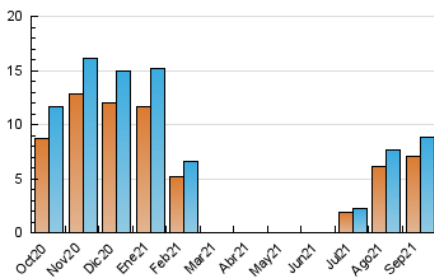

##### 4.1 Per dia de la setmana (promig)

N. únics / Visites (x 100)

Pàgines (x 100)

##### 4.2 Per franja horària (promig)

Visites\_\_ (x 1000)

Pàgines (x 1000)

##### 4.3 Per mesos

N. únics / Visites (x 1000)

Pàgines (x 1000)