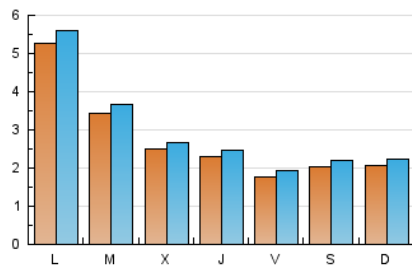

4. Gràfiques (Nacional)

4.1 Per dia de la setmana (promig)

N. únics / Visites (x 100)