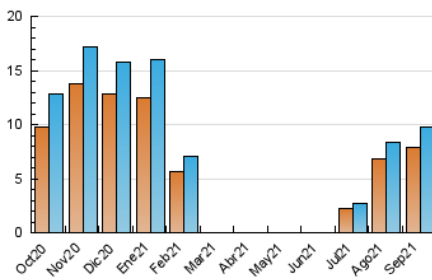

4.3 Per mesos

N. únics / Visites (x 1000)