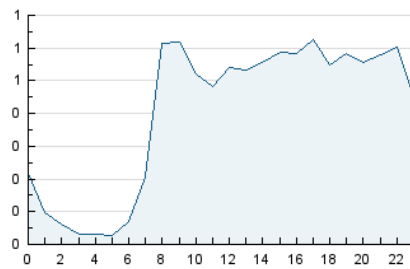

### 3. Per dia del mes (Nacional i Internacional)

Dia	N. únics	Visites	Pàgines	Dia	N. únics	Visites	Pàgines	Dia	N. únics	Visites	Pàgines
1	234	251	385	11	241	254	411	21	619	654	1.131
2	209	225	365	12	284	307	623	22	451	481	874
3	200	212	391	13	202	213	334	23	243	271	488
4	210	220	385	14	237	242	397	24	191	208	420
5	234	247	353	15	137	139	256	25	217	244	458
6	233	259	435	16	264	269	462	26	189	204	411
7	300	332	504	17	211	223	371	27	255	285	539
8	321	339	518	18	243	265	430	28	341	374	636
9	293	316	484	19	216	243	478	29	261	285	539
10	208	236	481	20	1.576	1.644	2.496	30	277	294	543

4. Gràfiques (Nacional i Internacional)

4.1 Per dia de la setmana (promig)

N. únics / Visites (x 100)

Pàgines (x 100)

4.2 Per franja horària (promig)

Visites\_\_ (x 1000)

Pàgines (x 1000)

4.3 Per mesos