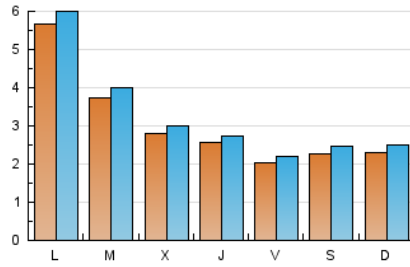

4. Gràfiques (Nacional i Internacional)

4.1 Per dia de la setmana (promig)

N. únics / Visites (x 100)