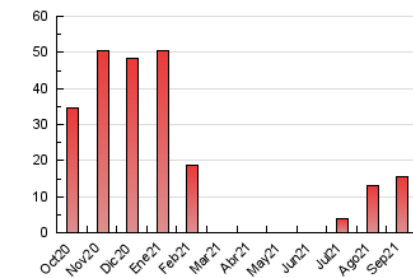

##### 4.1 Per dia de la setmana (promig)

N. únics / Visites (x 100)

Pàgines (x 100)

##### 4.2 Per franja horària (promig)

Visites\_\_ (x 1000)

Pàgines (x 1000)

##### 4.3 Per mesos

N. únics / Visites (x 1000)

Pàgines (x 1000)