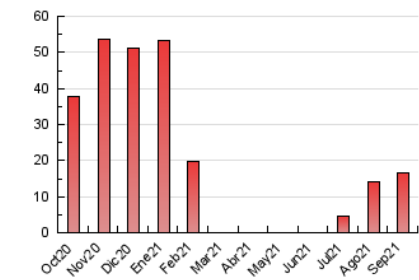

Pàgines (x 1000)