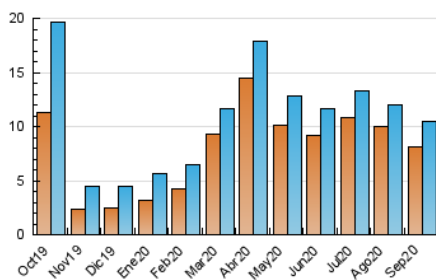

##### 4.1 Per dia de la setmana (promig)

N. únics / Visites (x 100)

Pàgines (x 100)

##### 4.2 Per franja horària (promig)

Visites (x 1000)

Pàgines (x 1000)

##### 4.3 Per mesos

N. únics / Visites (x 1000)

Pàgines (x 1000)