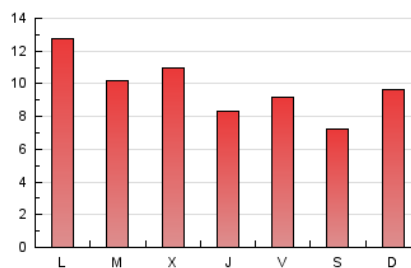

Pàgines (x 100)