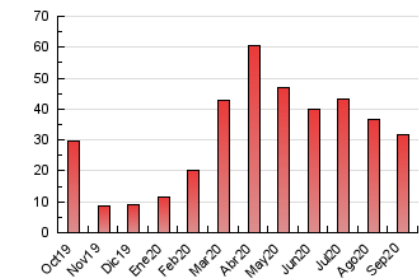

Pàgines (x 1000)