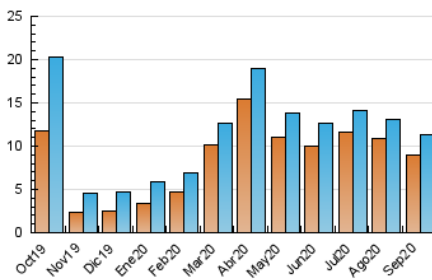

4.3 Per mesos

N. únics / Visites (x 1000)