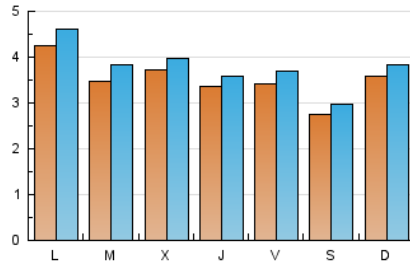

4. Gràfiques (Nacional i Internacional)

4.1 Per dia de la setmana (promig)

N. únics / Visites (x 100)