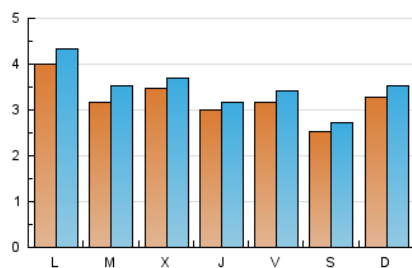

4. Gràfiques (Nacional)

4.1 Per dia de la setmana (promig)

N. únics / Visites (x 100)