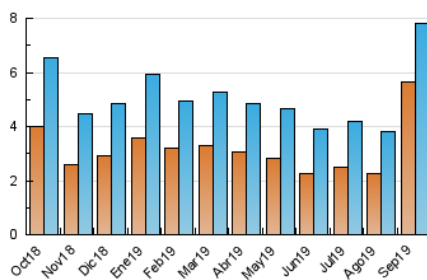

4.3 Per mesos

N. únics / Visites (x 1000)