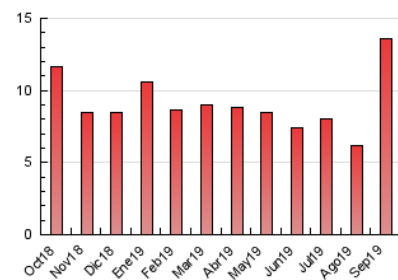

Pàgines (x 1000)