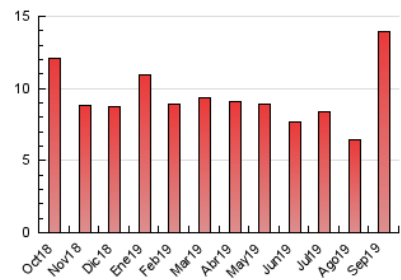

Pàgines (x 1000)