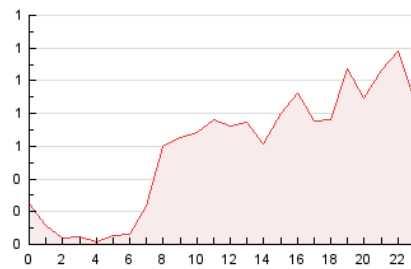

### 3. Per dia del mes (Nacional i Internacional)

Dia	N. únics	Visites	Pàgines	Dia	N. únics	Visites	Pàgines	Dia	N. únics	Visites	Pàgines
1	95	110	196	11	136	161	402	21	145	176	423
2	107	125	333	12	145	167	322	22	147	174	325
3	131	159	247	13	110	128	287	23	133	156	323
4	137	170	308	14	78	89	146	24	121	132	232
5	85	111	174	15	207	227	323	25	142	165	299
6	101	123	327	16	170	190	375	26	70	85	159
7	138	159	186	17	157	182	293	27	92	133	349
8	200	214	271	18	154	184	387	28	75	90	144
9	170	190	286	19	126	150	256	29	241	263	431
10	123	145	350	20	132	146	246	30	3.129	3.548	5.559

4. Gràfiques (Nacional i Internacional)

4.1 Per dia de la setmana (promig)

N. únics / Visites (x 100)

Pàgines (x 100)

4.2 Per franja horària (promig)

Visites (x 1000)

Pàgines (x 1000)

4.3 Per mesos