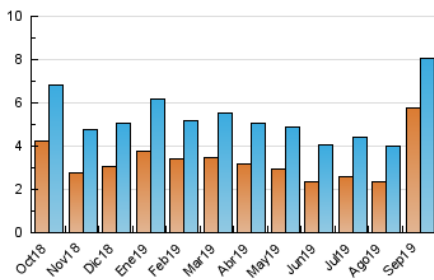

4.3 Per mesos

N. únics / Visites (x 1000)