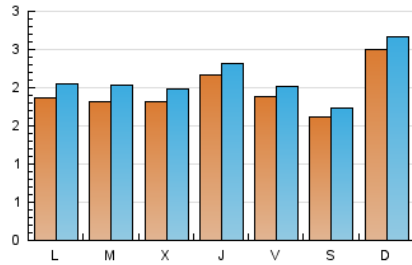

4. Gràfiques (Nacional)

4.1 Per dia de la setmana (promig)

N. únics / Visites (x 100)