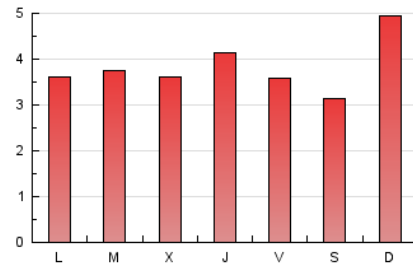

Pàgines (x 100)