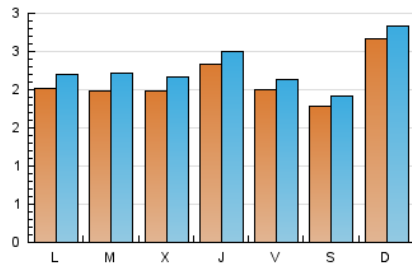

4. Gràfiques (Nacional i Internacional)

4.1 Per dia de la setmana (promig)

N. únics / Visites (x 100)