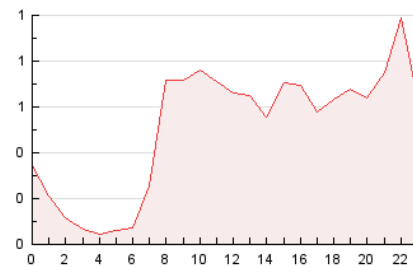

2. Seccions (Nacional i Internacional)

	PÀGINES	%
HOME	550	4.66 %
RESTA	11.251	95.34 %

3. Per dia del mes (Nacional i Internacional)

Dia	N. únics	Visites	Pàgines	Dia	N. únics	Visites	Pàgines	Dia	N. únics	Visites	Pàgines
1	317	349	579	11	229	244	396	21	197	211	331
2	260	279	510	12	211	231	382	22	187	201	340
3	178	192	283	13	228	251	433	23	193	208	348
4	219	233	435	14	243	263	444	24	171	183	346
5	197	214	365	15	281	301	455	25	388	405	742
6	159	174	308	16	218	233	371	26	213	229	372
7	150	161	253	17	203	216	341	27	241	272	443
8	181	191	341	18	233	253	404	28	206	228	421
9	139	149	246	19	181	205	328	29	197	210	359
10	164	174	286	20	169	188	315	30	192	199	316
								31	181	194	308

4. Gràfiques (Nacional i Internacional)

4.1 Per dia de la setmana (promig)

N. únics / Visites (x 100)

Pàgines (x 100)

4.2 Per franja horària (promig)

Visites_ (x 1000)

Pàgines (x 1000)

4.3 Per mesos