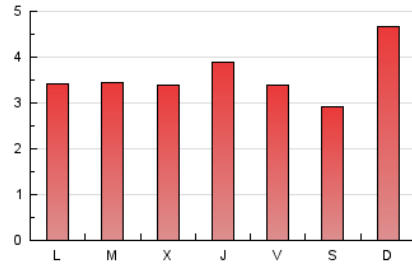

Pàgines (x 100)