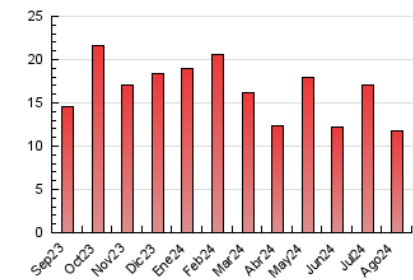

Pàgines (x 1000)