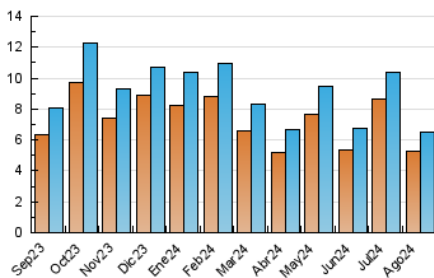

2. Seccions (Nacional)

	PÀGINES	%
HOME	492	4.45 %
RESTA	10.574	95.55 %

3. Per dia del mes (Nacional)

Dia	N. únics	Visites	Pàgines	Dia	N. únics	Visites	Pàgines	Dia	N. únics	Visites	Pàgines
1	298	327	550	11	211	225	371	21	171	186	292
2	244	262	489	12	198	218	367	22	168	180	306
3	157	171	261	13	201	223	378	23	185	200	338
4	209	223	422	14	233	253	432	24	155	167	329
5	181	198	344	15	264	284	429	25	368	385	698
6	153	168	301	16	199	214	343	26	199	214	355
7	132	143	233	17	186	196	317	27	220	250	417
8	164	172	317	18	213	233	375	28	189	211	402
9	130	139	231	19	169	191	301	29	184	196	341
10	150	159	267	20	152	169	281	30	182	188	300
								31	164	176	279

4. Gràfiques (Nacional)

4.1 Per dia de la setmana (promig)

N. únics / Visites (x 100)

Pàgines (x 100)

4.2 Per franja horària (promig)

Visites_ (x 1000)

Pàgines (x 1000)

4.3 Per mesos

N. únics / Visites (x 1000)

Pàgines (x 1000)

5. Observacions

Este Medio Electrónico de Comunicación ha sido medido por la herramienta Google Analytics de Google (GA4).

Nota: Debido a un fallo técnico en la herramienta de medición, no relacionado con OJD interactiva, los datos del 27/08/2024 pueden estar incompletos.

Visita:

Una seqüència ininterrompuda de pàgines servides a un usuari vàlid. Si aquest usuari no realitza peticions de pàgines en un període de temps (30 min) la següent petició constituirà l'inici d'una nova visita.