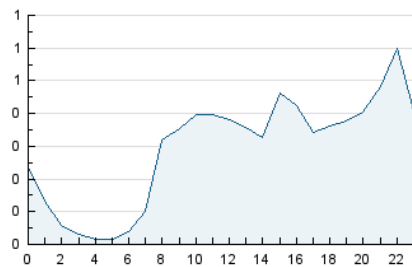

2. Seccions (Nacional)

	PÀGINES	%
HOME	492	4.45 %
RESTA	10.574	95.55 %

3. Per dia del mes (Nacional)

Dia	N. únics	Visites	Pàgines	Dia	N. únics	Visites	Pàgines	Dia	N. únics	Visites	Pàgines
1	298	327	550	11	211	225	371	21	171	186	292
2	244	262	489	12	198	218	367	22	168	180	306
3	157	171	261	13	201	223	378	23	185	200	338
4	209	223	422	14	233	253	432	24	155	167	329
5	181	198	344	15	264	284	429	25	368	385	698
6	153	168	301	16	199	214	343	26	199	214	355
7	132	143	233	17	186	196	317	27	220	250	417
8	164	172	317	18	213	233	375	28	189	211	402
9	130	139	231	19	169	191	301	29	184	196	341
10	150	159	267	20	152	169	281	30	182	188	300
								31	164	176	279

4. Gràfiques (Nacional)

4.1 Per dia de la setmana (promig)

N. únics / Visites (x 100)

Pàgines (x 100)

4.2 Per franja horària (promig)

Visites_ (x 1000)

Pàgines (x 1000)

4.3 Per mesos

N. únics / Visites (x 1000)

Pàgines (x 1000)

5. Observacions

Este Medio Electrónico de Comunicación ha sido medido por la herramienta Google Analytics de Google (GA4).

Nota: Debido a un fallo técnico en la herramienta de medición, no relacionado con OJD interactiva, los datos del 27/08/2024 pueden estar incompletos.