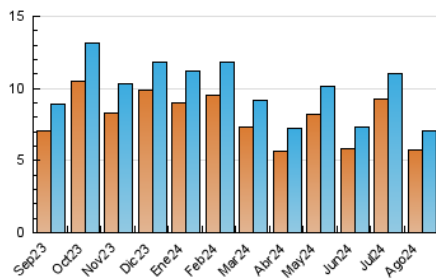

4.3 Per mesos

N. únics / Visites (x 1000)