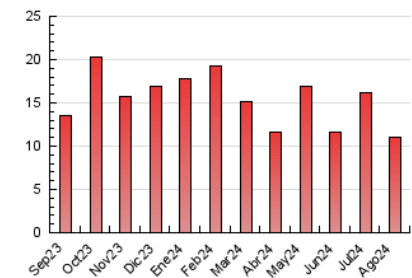

2. Seccions (Nacional)

	PÀGINES	%
HOME	492	4.45 %
RESTA	10.574	95.55 %

3. Per dia del mes (Nacional)

Dia	N. únics	Visites	Pàgines	Dia	N. únics	Visites	Pàgines	Dia	N. únics	Visites	Pàgines
1	298	327	550	11	211	225	371	21	171	186	292
2	244	262	489	12	198	218	367	22	168	180	306
3	157	171	261	13	201	223	378	23	185	200	338
4	209	223	422	14	233	253	432	24	155	167	329
5	181	198	344	15	264	284	429	25	368	385	698
6	153	168	301	16	199	214	343	26	199	214	355
7	132	143	233	17	186	196	317	27	220	250	417
8	164	172	317	18	213	233	375	28	189	211	402
9	130	139	231	19	169	191	301	29	184	196	341
10	150	159	267	20	152	169	281	30	182	188	300
								31	164	176	279

4. Gràfiques (Nacional)

4.1 Per dia de la setmana (promig)

N. únics / Visites (x 100)

Pàgines (x 100)

4.2 Per franja horària (promig)

Visites_ (x 1000)

Pàgines (x 1000)

4.3 Per mesos

N. únics / Visites (x 1000)

Pàgines (x 1000)

5. Observacions

Este Medio Electrónico de Comunicación ha sido medido por la herramienta Google Analytics de Google (GA4).

Nota: Debido a un fallo técnico en la herramienta de medición, no relacionado con OJD interactiva, los datos del 27/08/2024 pueden estar incompletos.