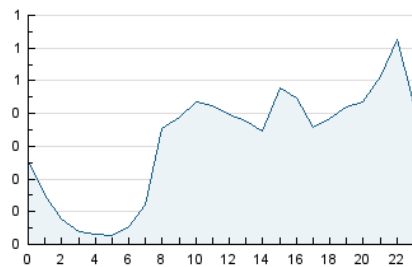

2. Seccions (Nacional i Internacional)

	PÀGINES	%
HOME	550	4.66 %
RESTA	11.251	95.34 %

3. Per dia del mes (Nacional i Internacional)

Dia	N. únics	Visites	Pàgines	Dia	N. únics	Visites	Pàgines	Dia	N. únics	Visites	Pàgines
1	317	349	579	11	229	244	396	21	197	211	331
2	260	279	510	12	211	231	382	22	187	201	340
3	178	192	283	13	228	251	433	23	193	208	348
4	219	233	435	14	243	263	444	24	171	183	346
5	197	214	365	15	281	301	455	25	388	405	742
6	159	174	308	16	218	233	371	26	213	229	372
7	150	161	253	17	203	216	341	27	241	272	443
8	181	191	341	18	233	253	404	28	206	228	421
9	139	149	246	19	181	205	328	29	197	210	359
10	164	174	286	20	169	188	315	30	192	199	316
								31	181	194	308

4. Gràfiques (Nacional i Internacional)

4.1 Per dia de la setmana (promig)

N. únics / Visites (x 100)

Pàgines (x 100)

4.2 Per franja horària (promig)

Visites_ (x 1000)

Pàgines (x 1000)

4.3 Per mesos