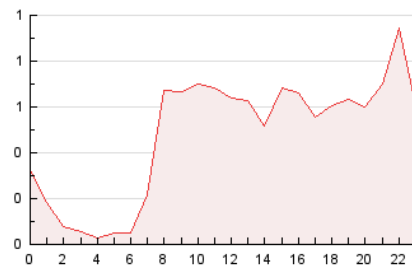

2. Seccions (Nacional)

	PÀGINES	%
HOME	492	4.45 %
RESTA	10.574	95.55 %

3. Per dia del mes (Nacional)

Dia	N. únics	Visites	Pàgines	Dia	N. únics	Visites	Pàgines	Dia	N. únics	Visites	Pàgines
1	298	327	550	11	211	225	371	21	171	186	292
2	244	262	489	12	198	218	367	22	168	180	306
3	157	171	261	13	201	223	378	23	185	200	338
4	209	223	422	14	233	253	432	24	155	167	329
5	181	198	344	15	264	284	429	25	368	385	698
6	153	168	301	16	199	214	343	26	199	214	355
7	132	143	233	17	186	196	317	27	220	250	417
8	164	172	317	18	213	233	375	28	189	211	402
9	130	139	231	19	169	191	301	29	184	196	341
10	150	159	267	20	152	169	281	30	182	188	300
								31	164	176	279

4. Gràfiques (Nacional)

4.1 Per dia de la setmana (promig)

N. únics / Visites (x 100)

Pàgines (x 100)

4.2 Per franja horària (promig)

Visites_ (x 1000)

Pàgines (x 1000)

4.3 Per mesos

N. únics / Visites (x 1000)

Pàgines (x 1000)

5. Observacions

Este Medio Electrónico de Comunicación ha sido medido por la herramienta Google Analytics de Google (GA4).

Nota: Debido a un fallo técnico en la herramienta de medición, no relacionado con OJD interactiva, los datos del 27/08/2024 pueden estar incompletos.