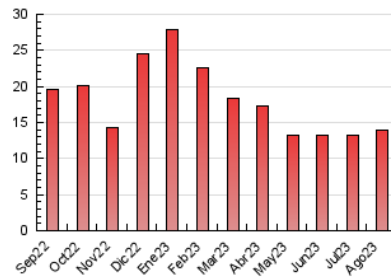

Pàgines (x 1000)