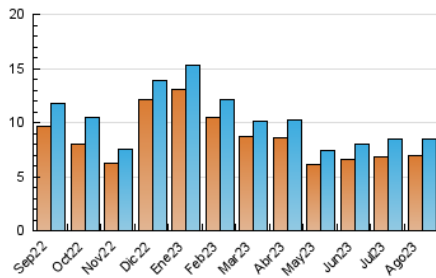

4.2 Per franja horària (promig)

Visites_ (x 1000)

Pàgines (x 1000)

4.3 Per mesos

N. únics / Visites (x 1000)