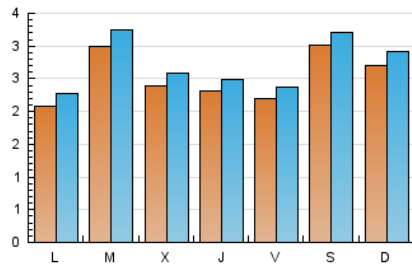

4. Gràfiques (Nacional i Internacional)

4.1 Per dia de la setmana (promig)

N. únics / Visites (x 100)