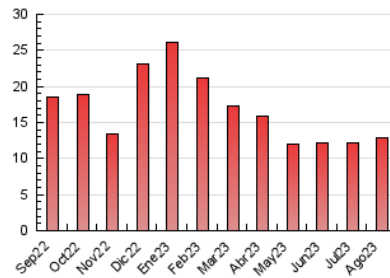

Pàgines (x 1000)