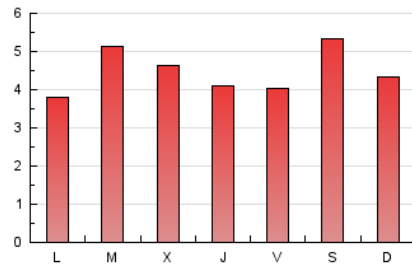

Pàgines (x 100)