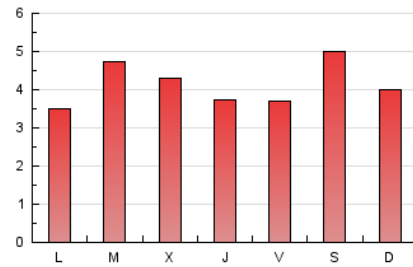

Pàgines (x 100)