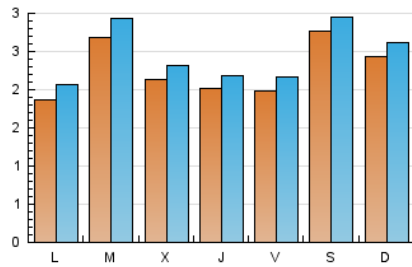

4. Gràfiques (Nacional)

4.1 Per dia de la setmana (promig)

N. únics / Visites (x 100)