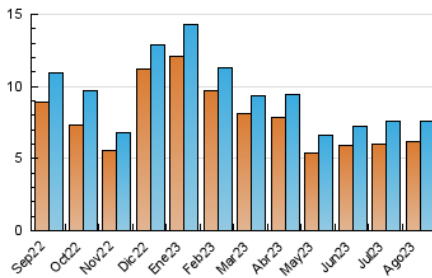

4.2 Per franja horària (promig)

Visites_ (x 1000)

Pàgines (x 1000)

4.3 Per mesos

N. únics / Visites (x 1000)