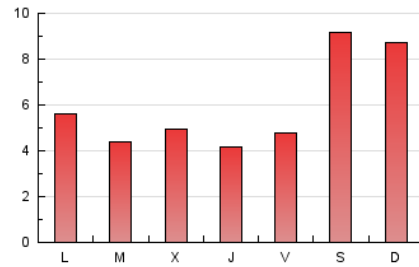

Pàgines (x 100)