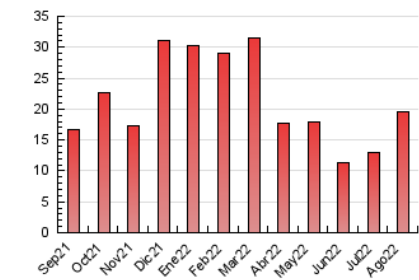

Pàgines (x 1000)