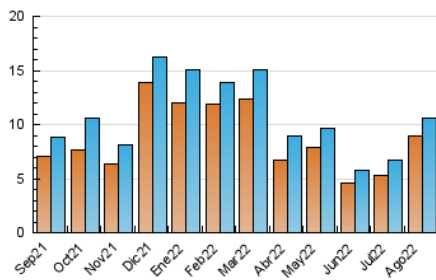

4.3 Per mesos

N. únics / Visites (x 1000)