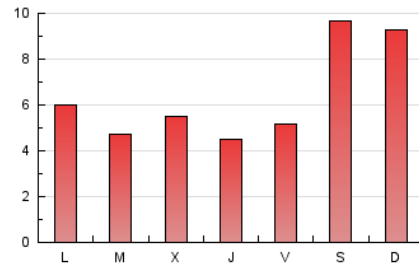

Pàgines (x 100)