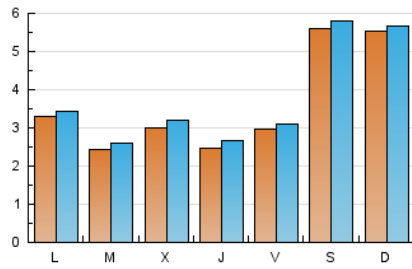

4. Gràfiques (Nacional i Internacional)

4.1 Per dia de la setmana (promig)

N. únics / Visites (x 100)