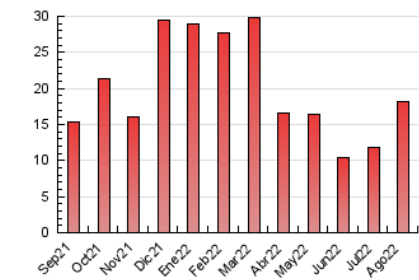

Pàgines (x 1000)