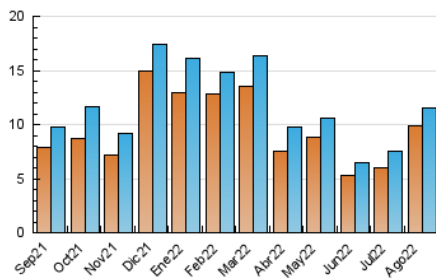

4.3 Per mesos

N. únics / Visites (x 1000)