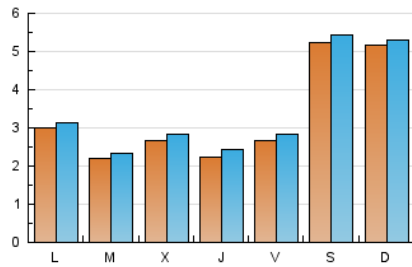

4. Gràfiques (Nacional)

4.1 Per dia de la setmana (promig)

N. únics / Visites (x 100)