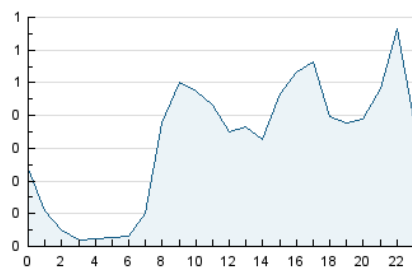

2. Seccions (Nacional)

	PÀGINES	%
HOME	725	5.50 %
RESTA	12.455	94.50 %

3. Per dia del mes (Nacional)

Dia	N. únics	Visites	Pàgines	Dia	N. únics	Visites	Pàgines	Dia	N. únics	Visites	Pàgines
1	273	293	587	11	333	347	541	21	216	237	415
2	168	181	318	12	197	210	394	22	187	196	337
3	176	184	357	13	179	189	360	23	271	285	478
4	139	144	287	14	194	203	383	24	260	268	417
5	264	279	465	15	211	221	366	25	348	360	511
6	256	270	458	16	173	181	332	26	300	317	482
7	192	209	381	17	347	361	480	27	170	176	274
8	218	229	461	18	270	294	484	28	201	213	368
9	435	458	807	19	225	240	430	29	159	166	302
10	207	223	339	20	165	177	293	30	267	280	553
								31	273	293	520

4. Gràfiques (Nacional)

4.1 Per dia de la setmana (promig)

N. únics / Visites (x 100)

Pàgines (x 100)

4.2 Per franja horària (promig)

Visites__ (x 1000)

Pàgines (x 1000)

4.3 Per mesos