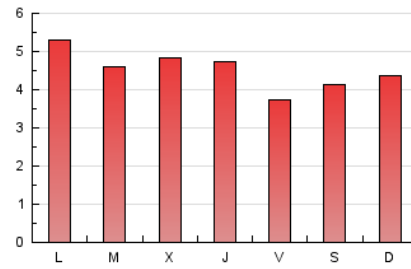

Pàgines (x 100)