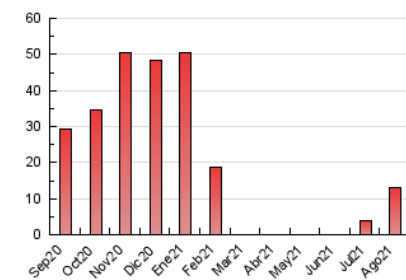

Pàgines (x 1000)