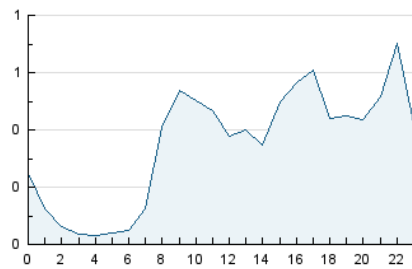

2. Seccions (Nacional i Internacional)

	PÀGINES	%
HOME	773	5.48 %
RESTA	13.337	94.52 %

3. Per dia del mes (Nacional i Internacional)

Dia	N. únics	Visites	Pàgines	Dia	N. únics	Visites	Pàgines	Dia	N. únics	Visites	Pàgines
1	299	319	615	11	355	369	569	21	235	256	436
2	191	205	346	12	214	227	412	22	200	209	354
3	190	198	375	13	194	204	381	23	291	305	505
4	155	162	311	14	210	219	404	24	281	289	451
5	300	316	504	15	242	252	400	25	362	374	534
6	282	296	492	16	195	203	363	26	314	331	505
7	207	225	403	17	382	401	526	27	188	196	299
8	242	253	493	18	305	331	525	28	225	238	408
9	469	493	860	19	248	265	470	29	174	181	323
10	234	252	384	20	189	203	329	30	284	297	574
								31	302	322	559

4. Gràfiques (Nacional i Internacional)

4.1 Per dia de la setmana (promig)

N. únics / Visites (x 100)

Pàgines (x 100)

4.2 Per franja horària (promig)

Visites__ (x 1000)

Pàgines (x 1000)

4.3 Per mesos