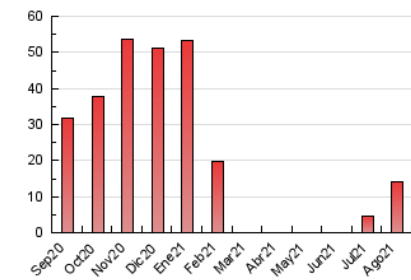

Pàgines (x 1000)