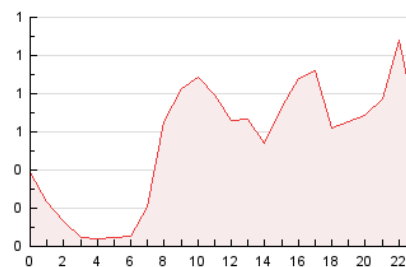

2. Seccions (Nacional)

	PÀGINES	%
HOME	725	5.50 %
RESTA	12.455	94.50 %

3. Per dia del mes (Nacional)

Dia	N. únics	Visites	Pàgines	Dia	N. únics	Visites	Pàgines	Dia	N. únics	Visites	Pàgines
1	273	293	587	11	333	347	541	21	216	237	415
2	168	181	318	12	197	210	394	22	187	196	337
3	176	184	357	13	179	189	360	23	271	285	478
4	139	144	287	14	194	203	383	24	260	268	417
5	264	279	465	15	211	221	366	25	348	360	511
6	256	270	458	16	173	181	332	26	300	317	482
7	192	209	381	17	347	361	480	27	170	176	274
8	218	229	461	18	270	294	484	28	201	213	368
9	435	458	807	19	225	240	430	29	159	166	302
10	207	223	339	20	165	177	293	30	267	280	553
								31	273	293	520

4. Gràfiques (Nacional)

4.1 Per dia de la setmana (promig)

N. únics / Visites (x 100)

Pàgines (x 100)

4.2 Per franja horària (promig)

Visites__ (x 1000)

Pàgines (x 1000)

4.3 Per mesos