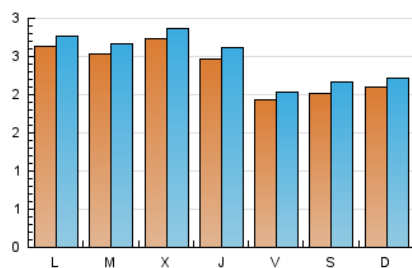

4. Gràfiques (Nacional)

4.1 Per dia de la setmana (promig)

N. únics / Visites (x 100)