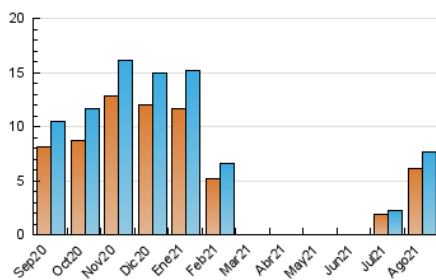

4.3 Per mesos

N. únics / Visites (x 1000)