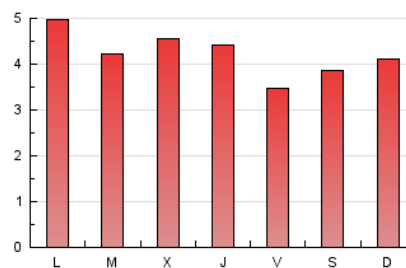

Pàgines (x 100)