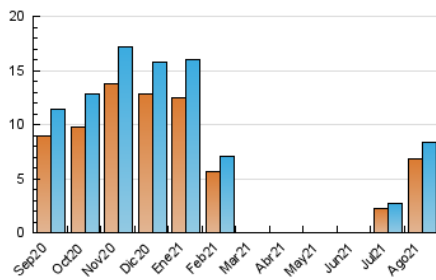

4.3 Per mesos

N. únics / Visites (x 1000)