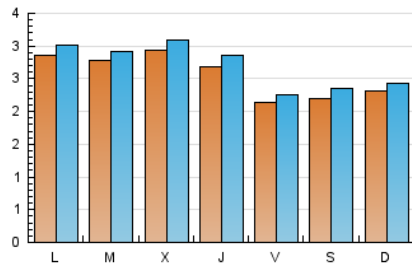

4. Gràfiques (Nacional i Internacional)

4.1 Per dia de la setmana (promig)

N. únics / Visites (x 100)