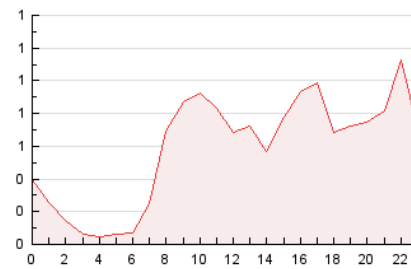

2. Seccions (Nacional i Internacional)

	PÀGINES	%
HOME	773	5.48 %
RESTA	13.337	94.52 %

3. Per dia del mes (Nacional i Internacional)

Dia	N. únics	Visites	Pàgines	Dia	N. únics	Visites	Pàgines	Dia	N. únics	Visites	Pàgines
1	299	319	615	11	355	369	569	21	235	256	436
2	191	205	346	12	214	227	412	22	200	209	354
3	190	198	375	13	194	204	381	23	291	305	505
4	155	162	311	14	210	219	404	24	281	289	451
5	300	316	504	15	242	252	400	25	362	374	534
6	282	296	492	16	195	203	363	26	314	331	505
7	207	225	403	17	382	401	526	27	188	196	299
8	242	253	493	18	305	331	525	28	225	238	408
9	469	493	860	19	248	265	470	29	174	181	323
10	234	252	384	20	189	203	329	30	284	297	574
								31	302	322	559

4. Gràfiques (Nacional i Internacional)

4.1 Per dia de la setmana (promig)

N. únics / Visites (x 100)

Pàgines (x 100)

4.2 Per franja horària (promig)

Visites__ (x 1000)

Pàgines (x 1000)

4.3 Per mesos