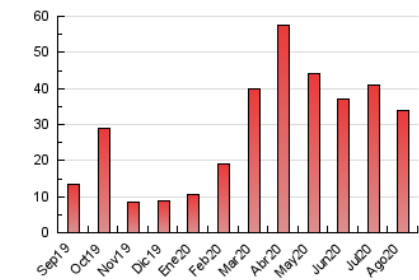

Pàgines (x 1000)