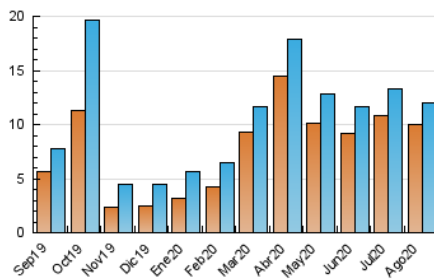

4.3 Per mesos

N. únics / Visites (x 1000)