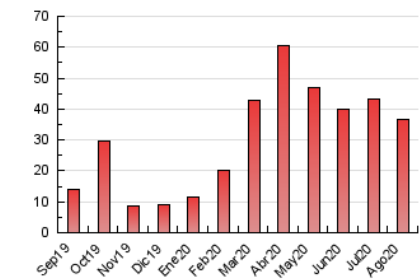

Pàgines (x 1000)