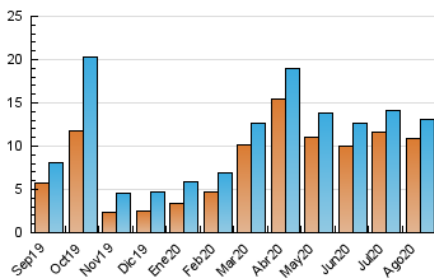

4.3 Per mesos

N. únics / Visites (x 1000)