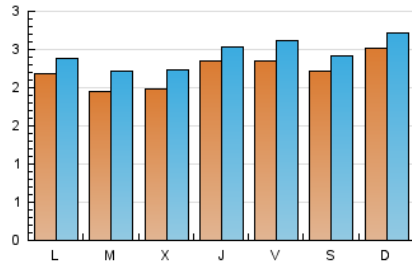

4. Gràfiques (Nacional)

4.1 Per dia de la setmana (promig)

N. únics / Visites (x 100)