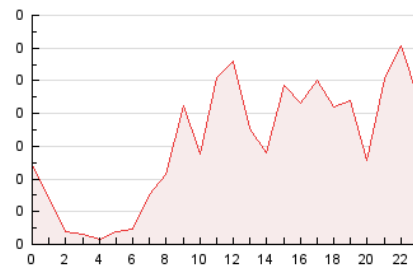

2. Seccions (Nacional)

	PÀGINES	%
HOME	837	6.90 %
RESTA	11.289	93.10 %

3. Per dia del mes (Nacional)

Dia	N. únics	Visites	Pàgines	Dia	N. únics	Visites	Pàgines	Dia	N. únics	Visites	Pàgines
1	178	200	310	11	184	206	376	21	254	284	431
2	235	246	413	12	189	202	299	22	378	408	615
3	244	259	502	13	228	257	417	23	266	295	509
4	201	230	402	14	264	298	485	24	189	205	331
5	201	224	359	15	218	240	365	25	234	261	440
6	296	312	454	16	238	257	378	26	204	230	351
7	214	232	354	17	198	212	391	27	198	216	403
8	178	187	258	18	162	190	285	28	206	231	333
9	289	309	487	19	203	235	360	29	155	170	254
10	178	193	312	20	216	231	371	30	232	252	342
								31	282	325	539

4. Gràfiques (Nacional)

4.1 Per dia de la setmana (promig)

N. únics / Visites (x 100)

Pàgines (x 100)

4.2 Per franja horària (promig)

Visites_ (x 1000)

Pàgines (x 1000)

4.3 Per mesos