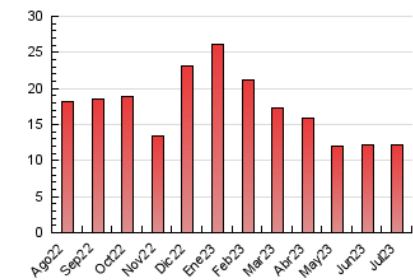

Pàgines (x 1000)