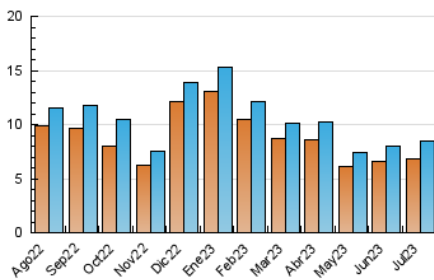

4.3 Per mesos

N. únics / Visites (x 1000)