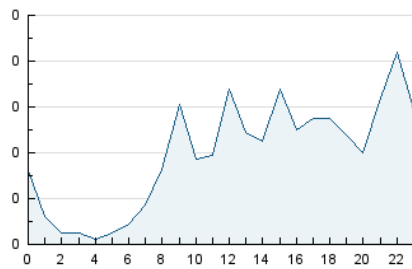

2. Seccions (Nacional)

	PÀGINES	%
HOME	837	6.90 %
RESTA	11.289	93.10 %

3. Per dia del mes (Nacional)

Dia	N. únics	Visites	Pàgines	Dia	N. únics	Visites	Pàgines	Dia	N. únics	Visites	Pàgines
1	178	200	310	11	184	206	376	21	254	284	431
2	235	246	413	12	189	202	299	22	378	408	615
3	244	259	502	13	228	257	417	23	266	295	509
4	201	230	402	14	264	298	485	24	189	205	331
5	201	224	359	15	218	240	365	25	234	261	440
6	296	312	454	16	238	257	378	26	204	230	351
7	214	232	354	17	198	212	391	27	198	216	403
8	178	187	258	18	162	190	285	28	206	231	333
9	289	309	487	19	203	235	360	29	155	170	254
10	178	193	312	20	216	231	371	30	232	252	342
								31	282	325	539

4. Gràfiques (Nacional)

4.1 Per dia de la setmana (promig)

N. únics / Visites (x 100)

Pàgines (x 100)

4.2 Per franja horària (promig)

Visites_ (x 1000)

Pàgines (x 1000)

4.3 Per mesos