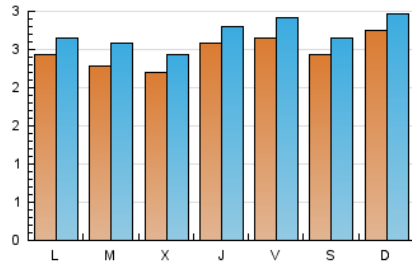

4. Gràfiques (Nacional i Internacional)

4.1 Per dia de la setmana (promig)

N. únics / Visites (x 100)