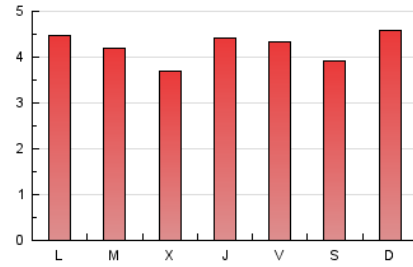

Pàgines (x 100)