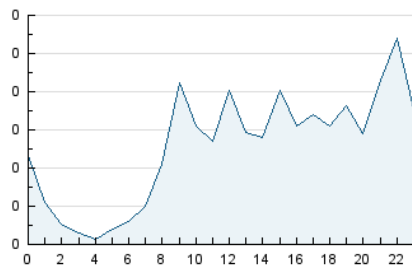

2. Seccions (Nacional i Internacional)

	PÀGINES	%
HOME	904	6.87 %
RESTA	12.246	93.13 %

3. Per dia del mes (Nacional i Internacional)

Dia	N. únics	Visites	Pàgines	Dia	N. únics	Visites	Pàgines	Dia	N. únics	Visites	Pàgines
1	205	230	348	11	205	229	406	21	293	324	473
2	257	268	442	12	210	223	323	22	417	448	677
3	272	288	546	13	250	280	441	23	287	319	539
4	263	296	469	14	297	331	525	24	214	230	363
5	216	240	379	15	235	258	389	25	266	293	481
6	323	342	498	16	258	279	410	26	232	258	389
7	238	256	379	17	228	243	428	27	224	243	437
8	196	206	278	18	183	215	322	28	230	255	359
9	314	335	515	19	220	252	384	29	166	181	267
10	191	207	330	20	234	253	396	30	259	278	385
								31	309	355	572

4. Gràfiques (Nacional i Internacional)

4.1 Per dia de la setmana (promig)

N. únics / Visites (x 100)

Pàgines (x 100)

4.2 Per franja horària (promig)

Visites_ (x 1000)

Pàgines (x 1000)

4.3 Per mesos