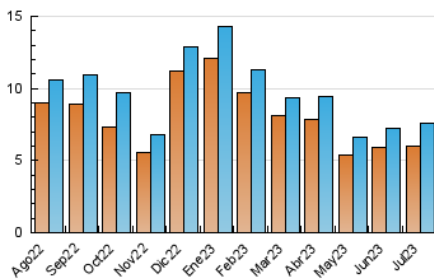

4.3 Per mesos

N. únics / Visites (x 1000)