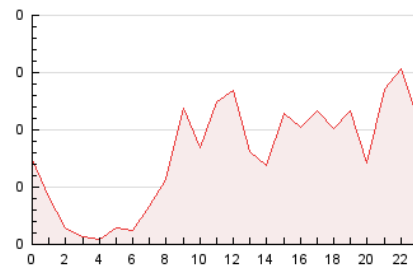

2. Seccions (Nacional i Internacional)

	PÀGINES	%
HOME	904	6.87 %
RESTA	12.246	93.13 %

3. Per dia del mes (Nacional i Internacional)

Dia	N. únics	Visites	Pàgines	Dia	N. únics	Visites	Pàgines	Dia	N. únics	Visites	Pàgines
1	205	230	348	11	205	229	406	21	293	324	473
2	257	268	442	12	210	223	323	22	417	448	677
3	272	288	546	13	250	280	441	23	287	319	539
4	263	296	469	14	297	331	525	24	214	230	363
5	216	240	379	15	235	258	389	25	266	293	481
6	323	342	498	16	258	279	410	26	232	258	389
7	238	256	379	17	228	243	428	27	224	243	437
8	196	206	278	18	183	215	322	28	230	255	359
9	314	335	515	19	220	252	384	29	166	181	267
10	191	207	330	20	234	253	396	30	259	278	385
								31	309	355	572

4. Gràfiques (Nacional i Internacional)

4.1 Per dia de la setmana (promig)

N. únics / Visites (x 100)

Pàgines (x 100)

4.2 Per franja horària (promig)

Visites_ (x 1000)

Pàgines (x 1000)

4.3 Per mesos