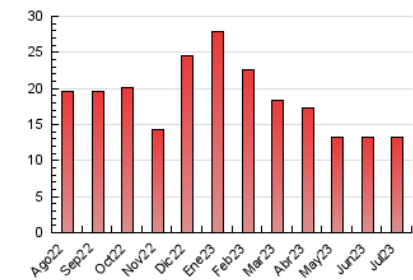

Pàgines (x 1000)