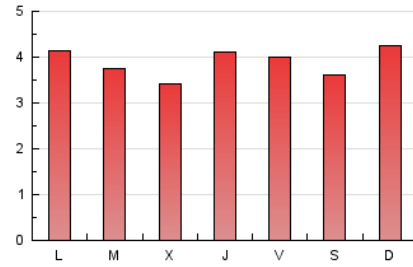

Pàgines (x 100)