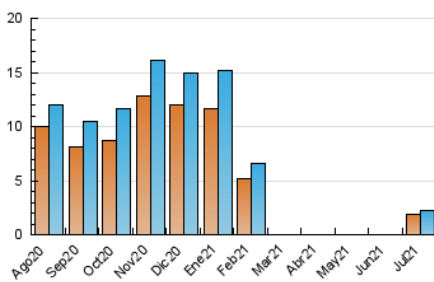

4.3 Per mesos

N. únics / Visites (x 1000)