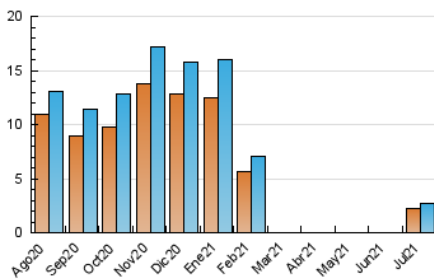

4.3 Per mesos

N. únics / Visites (x 1000)