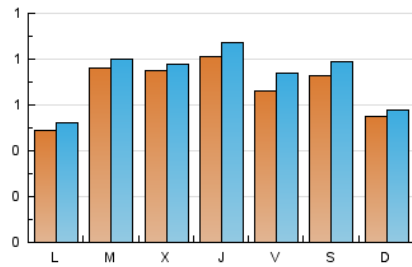

4. Gràfiques (Nacional)

4.1 Per dia de la setmana (promig)

N. únics / Visites (x 100)