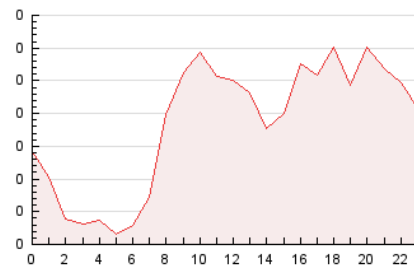

Pàgines (x 1000)