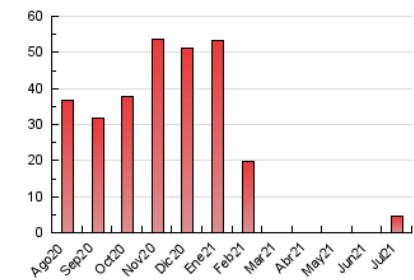

Pàgines (x 1000)