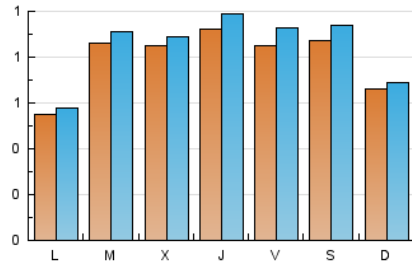

4. Gràfiques (Nacional i Internacional)

4.1 Per dia de la setmana (promig)

N. únics / Visites (x 100)