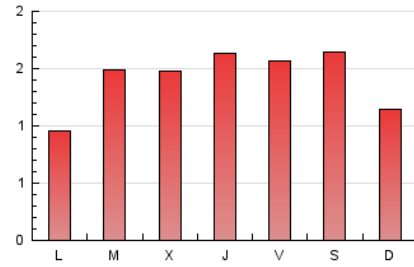

2. Seccions (Nacional i Internacional)

	PÀGINES	%
HOME	212	4.77 %
RESTA	4.234	95.23 %

3. Per dia del mes (Nacional i Internacional)

Dia	N. únics	Visites	Pàgines	Dia	N. únics	Visites	Pàgines	Dia	N. únics	Visites	Pàgines
1	*	*	*	11	*	*	*	21	70	72	120
2	*	*	*	12	*	*	*	22	182	196	343
3	*	*	*	13	*	*	*	23	228	244	391
4	*	*	*	14	*	*	*	24	204	220	398
5	*	*	*	15	*	*	*	25	263	274	457
6	*	*	*	16	*	*	*	26	220	232	383
7	*	*	*	17	*	*	*	27	344	362	595
8	*	*	*	18	*	*	*	28	268	282	471
9	*	*	*	19	*	*	*	29	280	299	472
10	*	*	*	20	*	*	*	30	195	221	392
								31	231	247	424

[*] Dades no disponibles per causes tècniques.

4. Gràfiques (Nacional i Internacional)

4.1 Per dia de la setmana (promig)

N. únics / Visites (x 100)

Pàgines (x 100)

4.2 Per franja horària (promig)

Visites (x 1000)