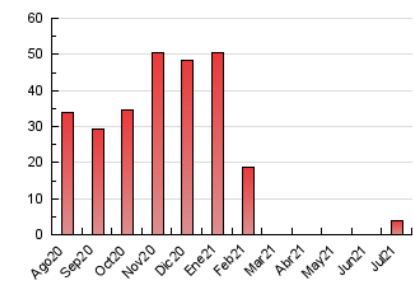

Pàgines (x 1000)