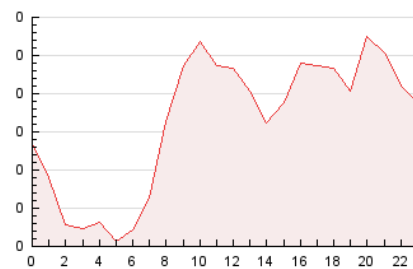

Pàgines (x 1000)