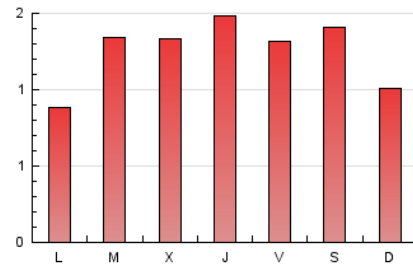

2. Seccions (Nacional)

	PÀGINES	%
HOME	190	4.83 %
RESTA	3.742	95.17 %

3. Per dia del mes (Nacional)

Dia	N. únics	Visites	Pàgines	Dia	N. únics	Visites	Pàgines	Dia	N. únics	Visites	Pàgines
1	*	*	*	11	*	*	*	21	60	61	96
2	*	*	*	12	*	*	*	22	163	177	317
3	*	*	*	13	*	*	*	23	157	173	301
4	*	*	*	14	*	*	*	24	165	179	339
5	*	*	*	15	*	*	*	25	221	232	405
6	*	*	*	16	*	*	*	26	196	206	351
7	*	*	*	17	*	*	*	27	301	317	536
8	*	*	*	18	*	*	*	28	238	251	435
9	*	*	*	19	*	*	*	29	243	259	423
10	*	*	*	20	*	*	*	30	175	198	361
								31	199	215	368

[*] Dades no disponibles per causes tècniques.

4. Gràfiques (Nacional)

4.1 Per dia de la setmana (promig)

N. únics / Visites (x 100)

Pàgines (x 100)

4.2 Per franja horària (promig)

Visites__ (x 1000)

Pàgines (x 1000)