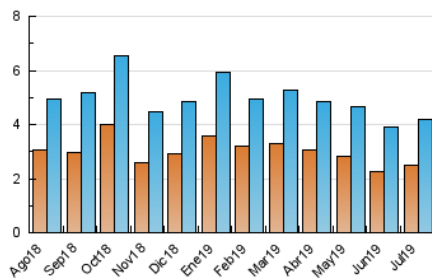

4.3 Per mesos

N. únics / Visites (x 1000)