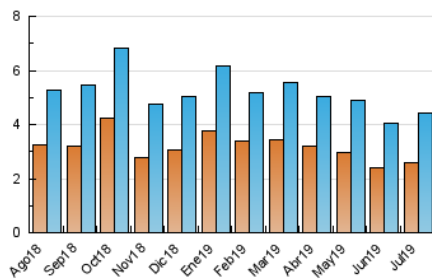

4.3 Per mesos

N. únics / Visites (x 1000)