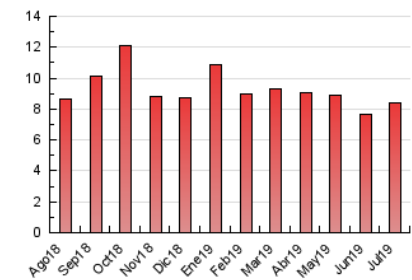

Pàgines (x 1000)