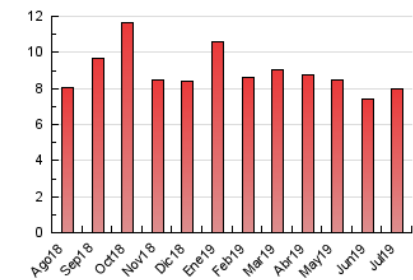

Pàgines (x 1000)