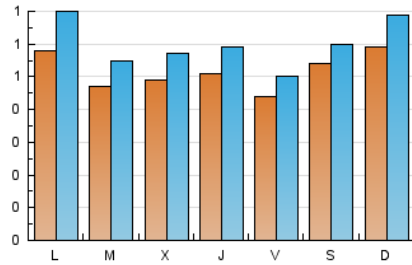

4. Gràfiques (Nacional)

4.1 Per dia de la setmana (promig)

N. únics / Visites (x 100)