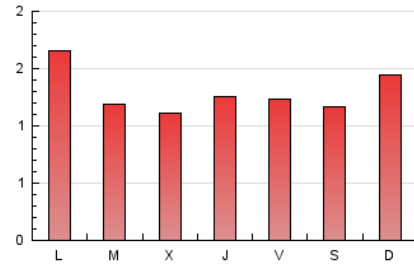

Pàgines (x 100)