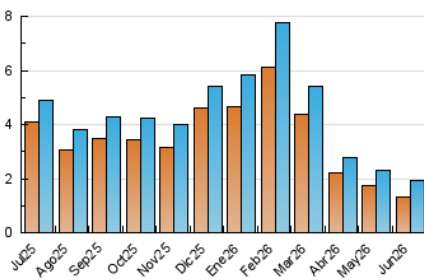

4.3 Per mesos

N. únics / Visites (x 1000)