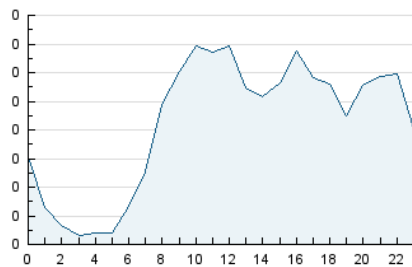

2. Seccions (Nacional i Internacional)

	PÀGINES	%
HOME	561	14.36 %
RESTA	3.345	85.64 %

3. Per dia del mes (Nacional i Internacional)

Dia	N. únics	Visites	Pàgines	Dia	N. únics	Visites	Pàgines	Dia	N. únics	Visites	Pàgines
1	78	86	175	11	73	83	150	21	58	69	181
2	36	43	68	12	54	61	148	22	65	78	172
3	40	47	104	13	84	98	167	23	57	65	112
4	59	68	148	14	74	82	117	24	60	68	130
5	50	58	153	15	63	82	194	25	41	46	98
6	47	49	103	16	57	65	141	26	31	35	73
7	62	75	160	17	58	68	94	27	49	52	99
8	56	70	166	18	49	57	106	28	62	67	117
9	66	73	194	19	55	60	117	29	51	57	121
10	53	63	117	20	51	58	100	30	43	49	81

4. Gràfiques (Nacional i Internacional)

4.1 Per dia de la setmana (promig)

N. únics / Visites (x 100)

Pàgines (x 100)

4.2 Per franja horària (promig)

Visites_ (x 1000)

Pàgines (x 1000)

4.3 Per mesos