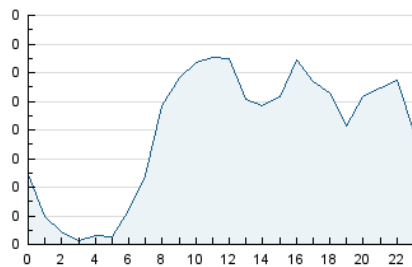

2. Seccions (Nacional)

	PÀGINES	%
HOME	497	13.30 %
RESTA	3.239	86.70 %

3. Per dia del mes (Nacional)

Dia	N. únics	Visites	Pàgines	Dia	N. únics	Visites	Pàgines	Dia	N. únics	Visites	Pàgines
1	73	81	170	11	69	79	146	21	54	65	167
2	34	41	66	12	50	57	139	22	59	72	167
3	35	39	90	13	80	94	161	23	56	64	111
4	56	65	144	14	70	78	113	24	58	66	128
5	48	56	151	15	57	76	188	25	36	41	92
6	43	45	92	16	51	59	135	26	29	33	71
7	56	69	153	17	56	66	93	27	45	48	94
8	54	68	164	18	42	50	98	28	57	62	111
9	60	67	188	19	50	55	111	29	47	53	117
10	45	55	107	20	46	53	95	30	36	42	74

4. Gràfiques (Nacional)

4.1 Per dia de la setmana (promig)

N. únics / Visites (x 100)

Pàgines (x 100)

4.2 Per franja horària (promig)

Visites_ (x 1000)

Pàgines (x 1000)

4.3 Per mesos