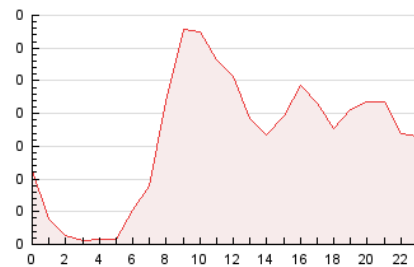

2. Seccions (Nacional i Internacional)

	PÀGINES	%
HOME	561	14.36 %
RESTA	3.345	85.64 %

3. Per dia del mes (Nacional i Internacional)

Dia	N. únics	Visites	Pàgines	Dia	N. únics	Visites	Pàgines	Dia	N. únics	Visites	Pàgines
1	78	86	175	11	73	83	150	21	58	69	181
2	36	43	68	12	54	61	148	22	65	78	172
3	40	47	104	13	84	98	167	23	57	65	112
4	59	68	148	14	74	82	117	24	60	68	130
5	50	58	153	15	63	82	194	25	41	46	98
6	47	49	103	16	57	65	141	26	31	35	73
7	62	75	160	17	58	68	94	27	49	52	99
8	56	70	166	18	49	57	106	28	62	67	117
9	66	73	194	19	55	60	117	29	51	57	121
10	53	63	117	20	51	58	100	30	43	49	81

4. Gràfiques (Nacional i Internacional)

4.1 Per dia de la setmana (promig)

N. únics / Visites (x 100)

Pàgines (x 100)

4.2 Per franja horària (promig)

Visites_ (x 1000)

Pàgines (x 1000)

4.3 Per mesos