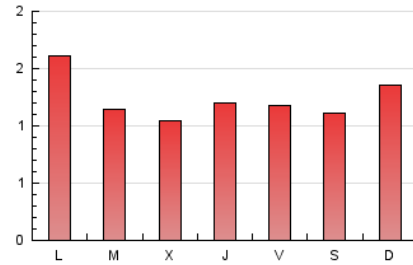

Pàgines (x 100)