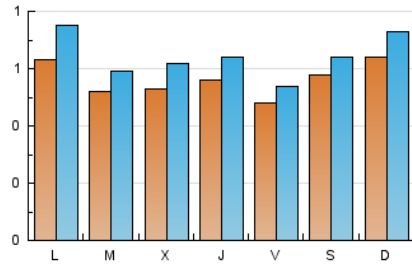

4. Gràfiques (Nacional i Internacional)

4.1 Per dia de la setmana (promig)

N. únics / Visites (x 100)