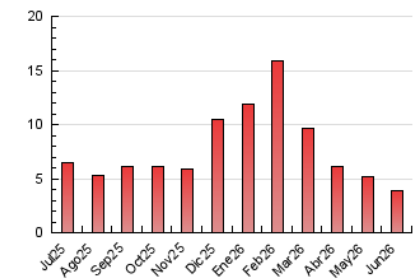

Pàgines (x 1000)