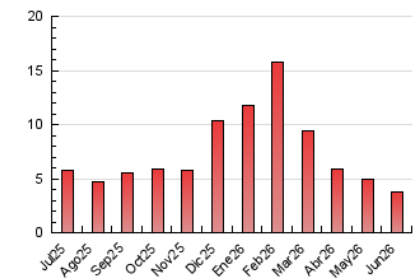

Pàgines (x 1000)