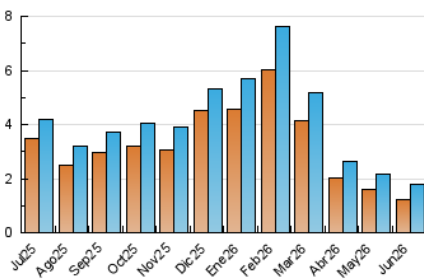

4.3 Per mesos

N. únics / Visites (x 1000)