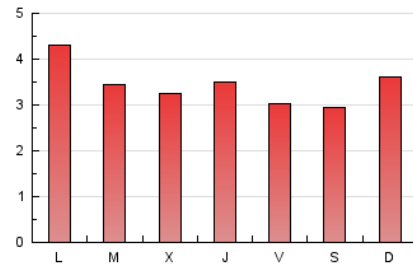

Pàgines (x 100)