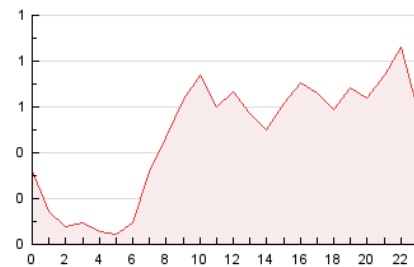

2. Seccions (Nacional i Internacional)

	PÀGINES	%
HOME	730	6.40 %
RESTA	10.684	93.60 %

3. Per dia del mes (Nacional i Internacional)

Dia	N. únics	Visites	Pàgines	Dia	N. únics	Visites	Pàgines	Dia	N. únics	Visites	Pàgines
1	263	279	480	11	149	158	264	21	204	219	398
2	333	344	597	12	281	308	533	22	143	152	262
3	201	213	366	13	320	354	713	23	145	153	255
4	153	165	317	14	231	243	418	24	201	206	350
5	180	189	321	15	181	195	313	25	172	182	390
6	183	191	381	16	185	202	388	26	189	202	345
7	239	253	413	17	185	202	350	27	190	201	365
8	230	250	492	18	183	194	322	28	183	190	305
9	198	210	390	19	242	261	417	29	166	175	286
10	162	163	272	20	194	210	414	30	165	173	297

4. Gràfiques (Nacional i Internacional)

4.1 Per dia de la setmana (promig)

N. únics / Visites (x 100)

Pàgines (x 100)

4.2 Per franja horària (promig)

Visites (x 1000)

Pàgines (x 1000)

4.3 Per mesos