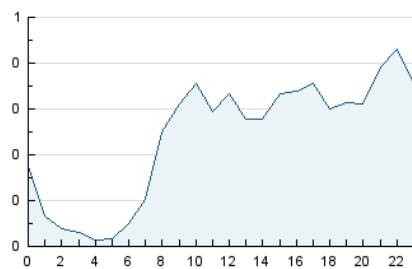

2. Seccions (Nacional)

	PÀGINES	%
HOME	664	6.43 %
RESTA	9.660	93.57 %

3. Per dia del mes (Nacional)

Dia	N. únics	Visites	Pàgines	Dia	N. únics	Visites	Pàgines	Dia	N. únics	Visites	Pàgines
1	242	258	403	11	124	133	232	21	181	196	360
2	309	321	572	12	248	275	467	22	127	136	239
3	187	199	335	13	294	327	676	23	118	125	221
4	137	148	290	14	208	219	392	24	171	176	315
5	161	170	293	15	166	177	291	25	151	161	359
6	167	174	344	16	171	188	367	26	161	174	311
7	205	219	358	17	165	178	321	27	172	183	343
8	195	214	431	18	162	173	296	28	154	161	270
9	168	180	342	19	222	240	378	29	149	158	259
10	141	142	244	20	163	176	360	30	140	147	255

4. Gràfiques (Nacional)

4.1 Per dia de la setmana (promig)

N. únics / Visites (x 100)

Pàgines (x 100)

4.2 Per franja horària (promig)

Visites__ (x 1000)

Pàgines (x 1000)

4.3 Per mesos