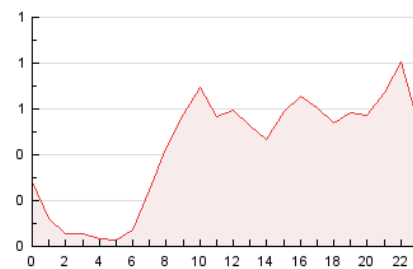

2. Seccions (Nacional)

	PÀGINES	%
HOME	664	6.43 %
RESTA	9.660	93.57 %

3. Per dia del mes (Nacional)

Dia	N. únics	Visites	Pàgines	Dia	N. únics	Visites	Pàgines	Dia	N. únics	Visites	Pàgines
1	242	258	403	11	124	133	232	21	181	196	360
2	309	321	572	12	248	275	467	22	127	136	239
3	187	199	335	13	294	327	676	23	118	125	221
4	137	148	290	14	208	219	392	24	171	176	315
5	161	170	293	15	166	177	291	25	151	161	359
6	167	174	344	16	171	188	367	26	161	174	311
7	205	219	358	17	165	178	321	27	172	183	343
8	195	214	431	18	162	173	296	28	154	161	270
9	168	180	342	19	222	240	378	29	149	158	259
10	141	142	244	20	163	176	360	30	140	147	255

4. Gràfiques (Nacional)

4.1 Per dia de la setmana (promig)

N. únics / Visites (x 100)

Pàgines (x 100)

4.2 Per franja horària (promig)

Visites__ (x 1000)

Pàgines (x 1000)

4.3 Per mesos