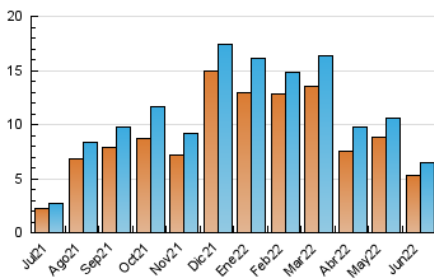

4.3 Per mesos

N. únics / Visites (x 1000)