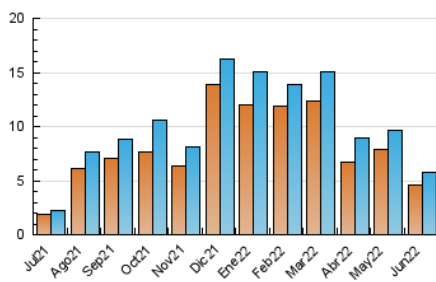

4.3 Per mesos

N. únics / Visites (x 1000)