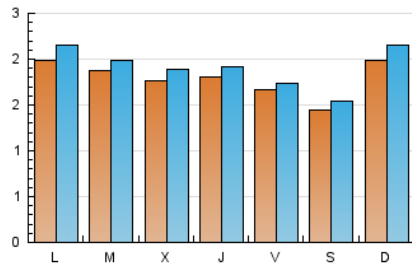

4. Gràfiques (Nacional)

4.1 Per dia de la setmana (promig)

N. únics / Visites (x 100)