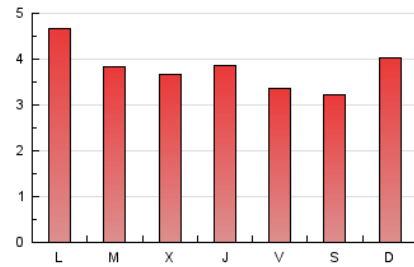

Pàgines (x 100)