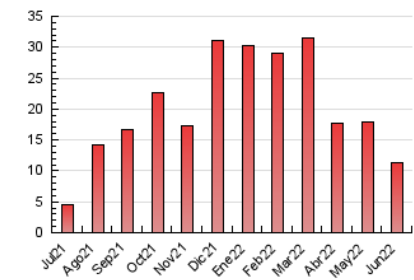

Pàgines (x 1000)