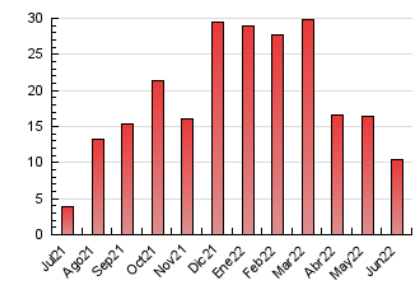

Pàgines (x 1000)