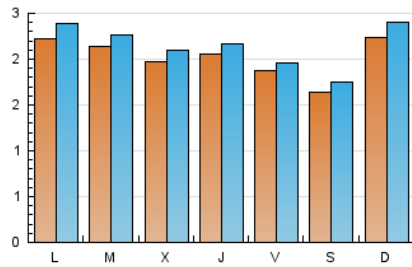

4. Gràfiques (Nacional i Internacional)

4.1 Per dia de la setmana (promig)

N. únics / Visites (x 100)