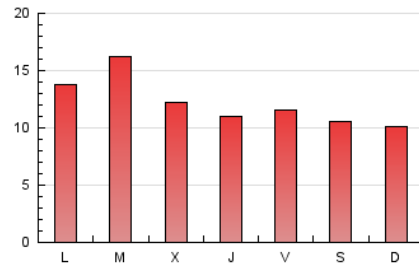

Pàgines (x 100)