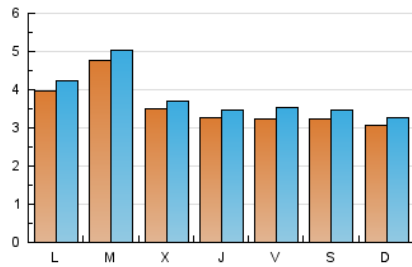

4. Gràfiques (Nacional)

4.1 Per dia de la setmana (promig)

N. únics / Visites (x 100)