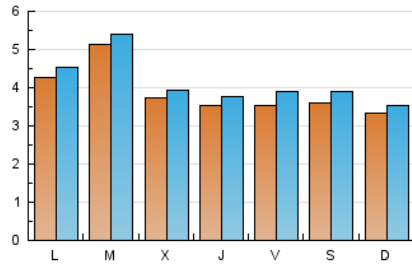

4. Gràfiques (Nacional i Internacional)

4.1 Per dia de la setmana (promig)

N. únics / Visites (x 100)