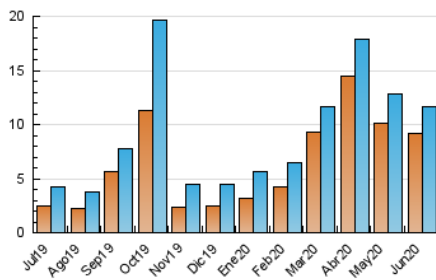

4.3 Per mesos

N. únics / Visites (x 1000)