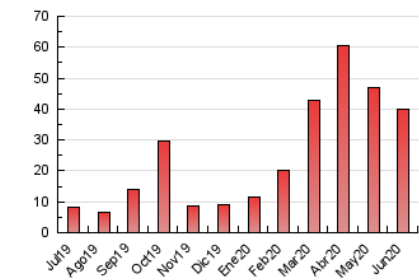

Pàgines (x 1000)