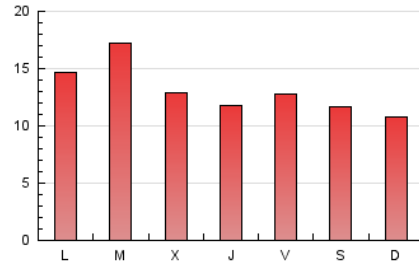

Pàgines (x 100)