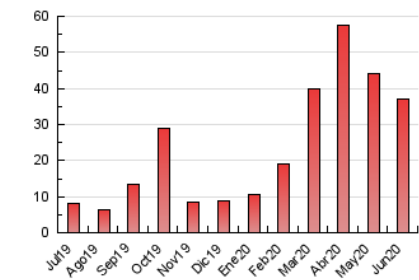

Pàgines (x 1000)