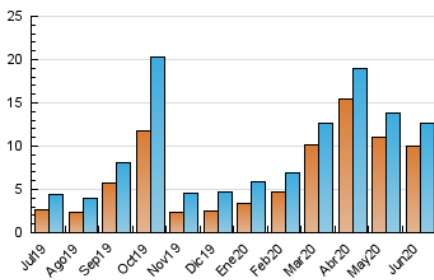

4.3 Per mesos

N. únics / Visites (x 1000)