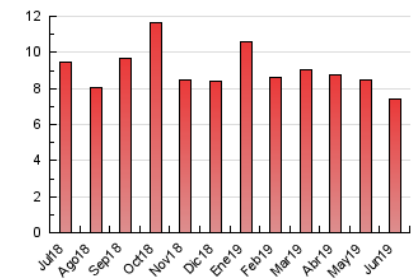

Pàgines (x 1000)