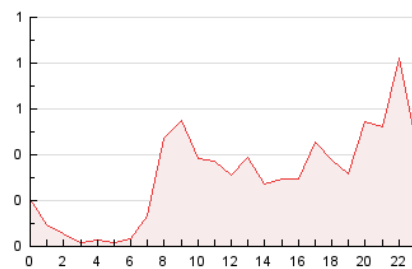

2. Seccions (Nacional)

	PÀGINES	%
HOME	792	10.66 %
RESTA	6.639	89.34 %

3. Per dia del mes (Nacional)

Dia	N. únics	Visites	Pàgines	Dia	N. únics	Visites	Pàgines	Dia	N. únics	Visites	Pàgines
1	80	95	171	11	136	156	295	21	132	148	334
2	81	88	155	12	83	110	223	22	91	105	174
3	91	107	219	13	124	156	244	23	91	108	190
4	126	138	251	14	157	183	305	24	120	137	296
5	107	125	314	15	91	120	211	25	133	155	306
6	140	158	324	16	107	127	219	26	134	154	279
7	167	187	311	17	119	137	338	27	98	109	301
8	95	110	148	18	83	95	214	28	81	95	174
9	106	127	320	19	100	121	224	29	83	89	147
10	137	147	255	20	159	190	323	30	102	115	166

4. Gràfiques (Nacional)

4.1 Per dia de la setmana (promig)

N. únics / Visites (x 100)

Pàgines (x 100)

4.2 Per franja horària (promig)

Visites (x 1000)

Pàgines (x 1000)

4.3 Per mesos