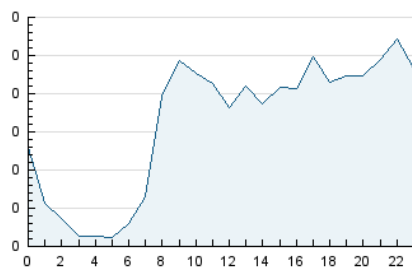

2. Seccions (Nacional)

	PÀGINES	%
HOME	792	10.66 %
RESTA	6.639	89.34 %

3. Per dia del mes (Nacional)

Dia	N. únics	Visites	Pàgines	Dia	N. únics	Visites	Pàgines	Dia	N. únics	Visites	Pàgines
1	80	95	171	11	136	156	295	21	132	148	334
2	81	88	155	12	83	110	223	22	91	105	174
3	91	107	219	13	124	156	244	23	91	108	190
4	126	138	251	14	157	183	305	24	120	137	296
5	107	125	314	15	91	120	211	25	133	155	306
6	140	158	324	16	107	127	219	26	134	154	279
7	167	187	311	17	119	137	338	27	98	109	301
8	95	110	148	18	83	95	214	28	81	95	174
9	106	127	320	19	100	121	224	29	83	89	147
10	137	147	255	20	159	190	323	30	102	115	166

4. Gràfiques (Nacional)

4.1 Per dia de la setmana (promig)

N. únics / Visites (x 100)

Pàgines (x 100)

4.2 Per franja horària (promig)

Visites (x 1000)

Pàgines (x 1000)

4.3 Per mesos