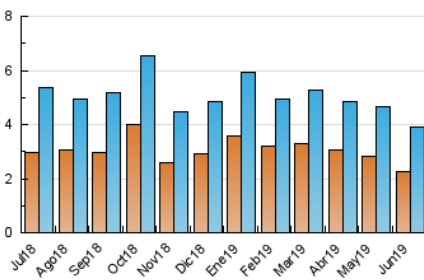

4.3 Per mesos

N. únics / Visites (x 1000)