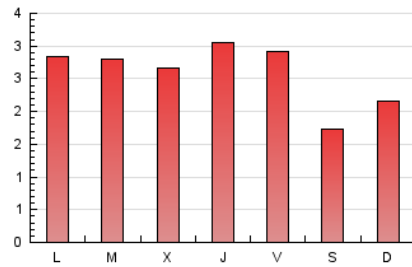

Pàgines (x 100)