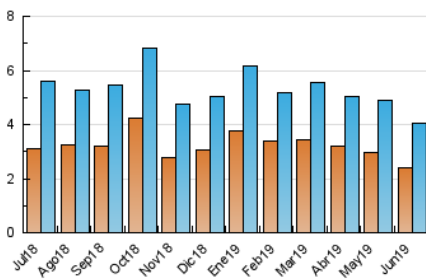

4.3 Per mesos

N. únics / Visites (x 1000)