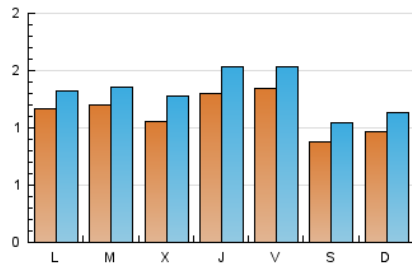

4. Gràfiques (Nacional)

4.1 Per dia de la setmana (promig)

N. únics / Visites (x 100)