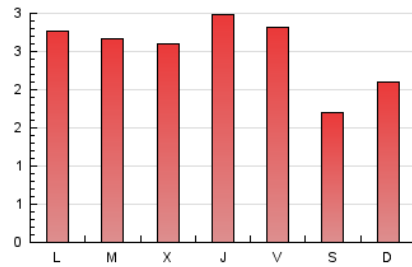

Pàgines (x 100)