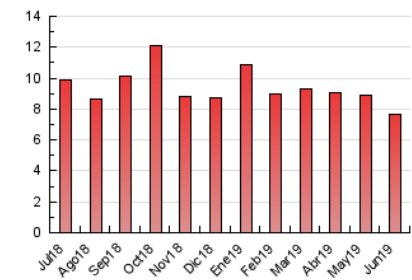

Pàgines (x 1000)