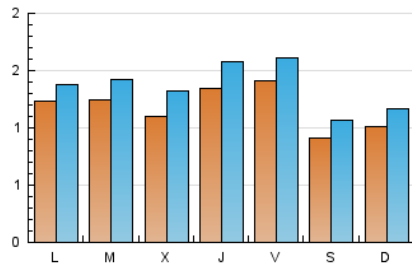

4. Gràfiques (Nacional i Internacional)

4.1 Per dia de la setmana (promig)

N. únics / Visites (x 100)