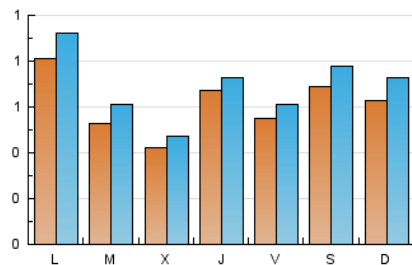

4. Gràfiques (Nacional)

4.1 Per dia de la setmana (promig)

N. únics / Visites (x 100)