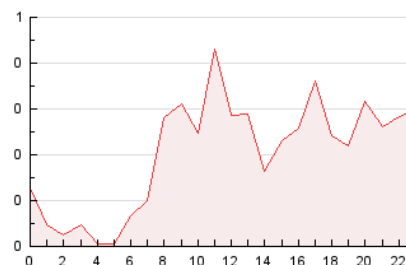

2. Seccions (Nacional)

	PÀGINES	%
HOME	401	8.19 %
RESTA	4.497	91.81 %

3. Per dia del mes (Nacional)

Dia	N. únics	Visites	Pàgines	Dia	N. únics	Visites	Pàgines	Dia	N. únics	Visites	Pàgines
1	62	69	201	11	68	77	201	21	71	78	160
2	48	53	160	12	59	64	161	22	49	53	140
3	54	59	137	13	48	52	181	23	116	130	234
4	73	86	170	14	67	74	148	24	76	82	131
5	64	76	171	15	54	60	153	25	92	103	228
6	59	72	121	16	57	61	180	26	51	62	87
7	70	73	168	17	61	76	210	27	47	53	125
8	71	78	154	18	90	101	324	28	60	67	134
9	85	95	271	19	36	41	98	29	37	43	93
10	73	81	139	20	12	12	21	30	41	50	86
								31	52	66	111

4. Gràfiques (Nacional)

4.1 Per dia de la setmana (promig)

N. únics / Visites (x 100)

Pàgines (x 100)

4.2 Per franja horària (promig)

Visites_ (x 1000)

Pàgines (x 1000)

4.3 Per mesos