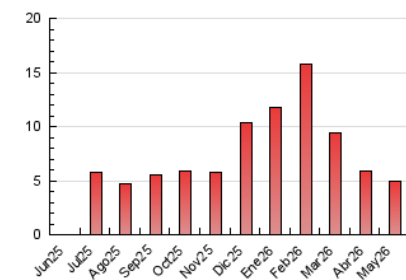

Pàgines (x 1000)