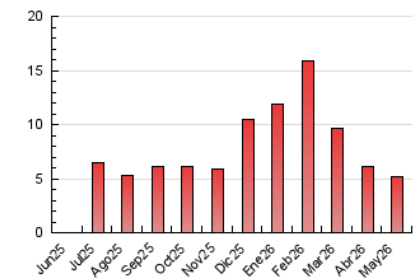

Pàgines (x 1000)