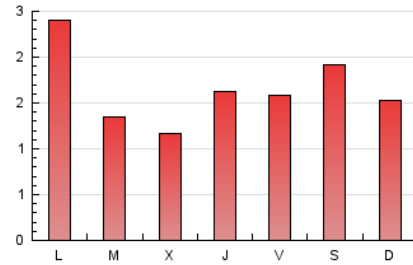

Pàgines (x 100)