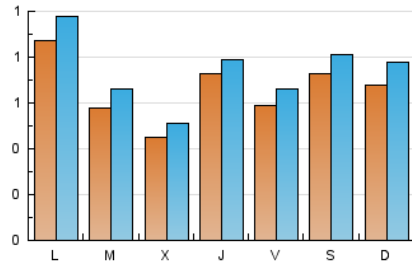

4. Gràfiques (Nacional i Internacional)

4.1 Per dia de la setmana (promig)

N. únics / Visites (x 100)