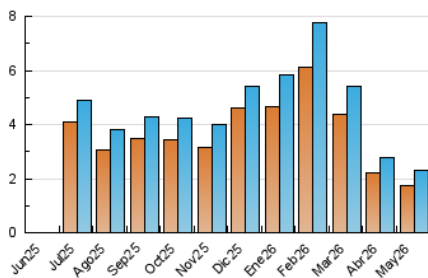

4.3 Per mesos

N. únics / Visites (x 1000)