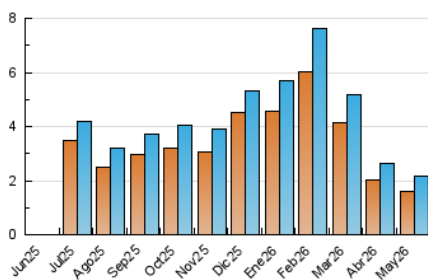

4.3 Per mesos

N. únics / Visites (x 1000)