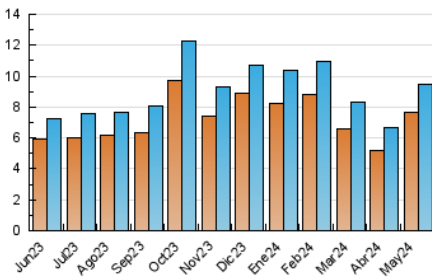

4.3 Per mesos

N. únics / Visites (x 1000)