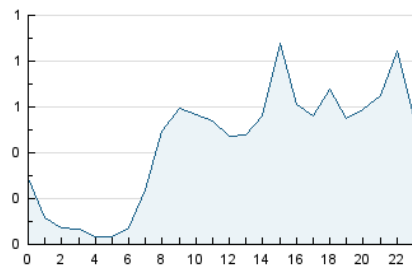

2. Seccions (Nacional i Internacional)

	PÀGINES	%
HOME	832	4.65 %
RESTA	17.055	95.35 %

3. Per dia del mes (Nacional i Internacional)

Dia	N. únics	Visites	Pàgines	Dia	N. únics	Visites	Pàgines	Dia	N. únics	Visites	Pàgines
1	215	227	468	11	220	237	353	21	377	405	759
2	395	431	827	12	200	217	353	22	257	283	618
3	228	266	534	13	202	229	482	23	200	224	443
4	143	157	281	14	395	417	695	24	405	433	774
5	207	233	409	15	1.474	1.558	2.409	25	277	293	558
6	283	312	521	16	553	589	965	26	232	254	393
7	249	276	427	17	289	317	564	27	232	255	453
8	192	216	408	18	289	318	528	28	221	239	453
9	185	202	430	19	309	329	533	29	217	236	395
10	228	256	493	20	249	267	538	30	207	224	381
								31	204	232	442

4. Gràfiques (Nacional i Internacional)

4.1 Per dia de la setmana (promig)

N. únics / Visites (x 100)

Pàgines (x 100)

4.2 Per franja horària (promig)

Visites_ (x 1000)

Pàgines (x 1000)

4.3 Per mesos