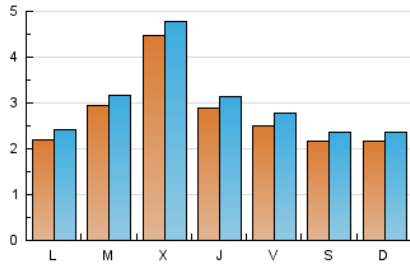

4. Gràfiques (Nacional)

4.1 Per dia de la setmana (promig)

N. únics / Visites (x 100)