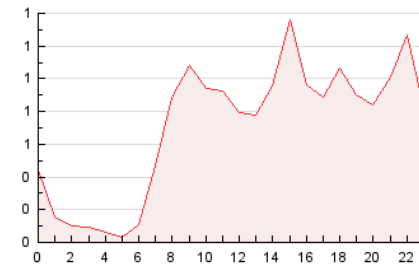

2. Seccions (Nacional)

	PÀGINES	%
HOME	748	4.41 %
RESTA	16.197	95.59 %

3. Per dia del mes (Nacional)

Dia	N. únics	Visites	Pàgines	Dia	N. únics	Visites	Pàgines	Dia	N. únics	Visites	Pàgines
1	196	208	442	11	203	220	335	21	355	381	713
2	372	406	794	12	188	205	339	22	239	264	595
3	215	251	517	13	186	209	460	23	179	201	411
4	132	145	264	14	376	396	651	24	383	410	743
5	193	219	390	15	1.423	1.505	2.337	25	259	275	538
6	250	276	480	16	528	562	927	26	206	227	361
7	236	262	410	17	271	295	517	27	220	243	436
8	177	200	387	18	273	298	484	28	208	225	432
9	166	182	398	19	279	296	476	29	203	220	378
10	206	233	466	20	222	237	491	30	199	215	368
								31	176	204	405

4. Gràfiques (Nacional)

4.1 Per dia de la setmana (promig)

N. únics / Visites (x 100)

Pàgines (x 100)

4.2 Per franja horària (promig)

Visites_ (x 1000)

Pàgines (x 1000)

4.3 Per mesos