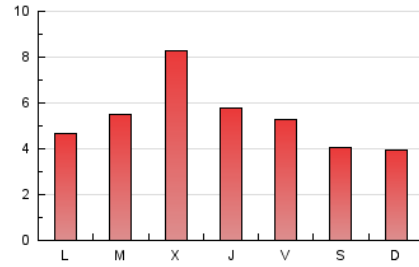

Pàgines (x 100)