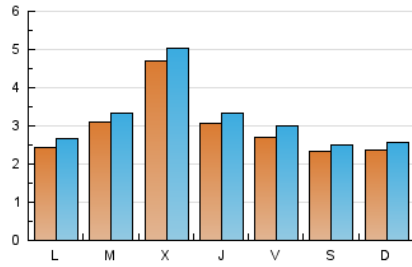

4. Gràfiques (Nacional i Internacional)

4.1 Per dia de la setmana (promig)

N. únics / Visites (x 100)