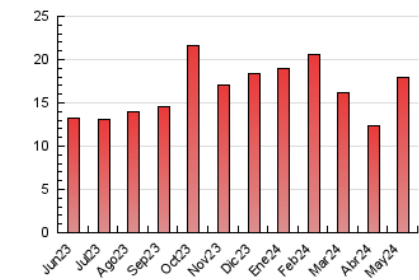

Pàgines (x 1000)