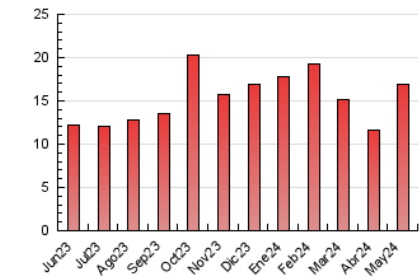

Pàgines (x 1000)