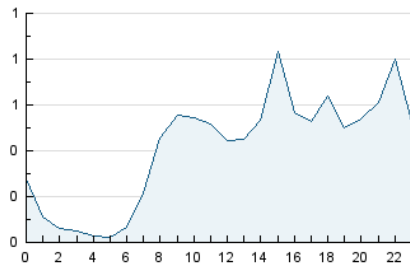

2. Seccions (Nacional)

	PÀGINES	%
HOME	748	4.41 %
RESTA	16.197	95.59 %

3. Per dia del mes (Nacional)

Dia	N. únics	Visites	Pàgines	Dia	N. únics	Visites	Pàgines	Dia	N. únics	Visites	Pàgines
1	196	208	442	11	203	220	335	21	355	381	713
2	372	406	794	12	188	205	339	22	239	264	595
3	215	251	517	13	186	209	460	23	179	201	411
4	132	145	264	14	376	396	651	24	383	410	743
5	193	219	390	15	1.423	1.505	2.337	25	259	275	538
6	250	276	480	16	528	562	927	26	206	227	361
7	236	262	410	17	271	295	517	27	220	243	436
8	177	200	387	18	273	298	484	28	208	225	432
9	166	182	398	19	279	296	476	29	203	220	378
10	206	233	466	20	222	237	491	30	199	215	368
								31	176	204	405

4. Gràfiques (Nacional)

4.1 Per dia de la setmana (promig)

N. únics / Visites (x 100)

Pàgines (x 100)

4.2 Per franja horària (promig)

Visites_ (x 1000)

Pàgines (x 1000)

4.3 Per mesos