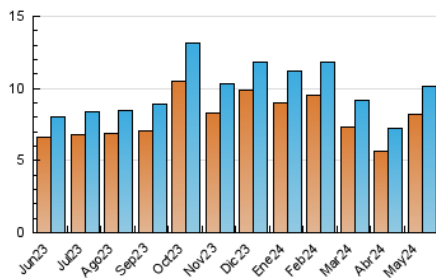

4.3 Per mesos

N. únics / Visites (x 1000)