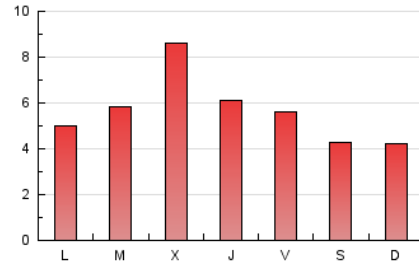

Pàgines (x 100)