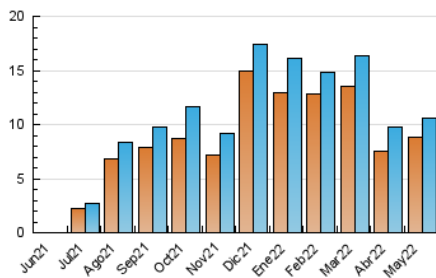

4.3 Per mesos

N. únics / Visites (x 1000)