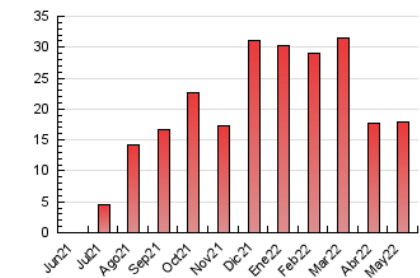

Pàgines (x 1000)