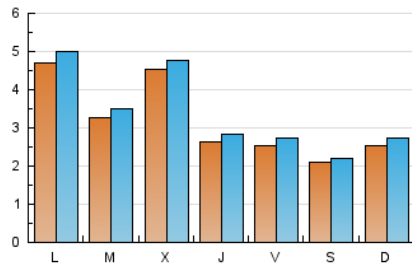

4. Gràfiques (Nacional i Internacional)

4.1 Per dia de la setmana (promig)

N. únics / Visites (x 100)