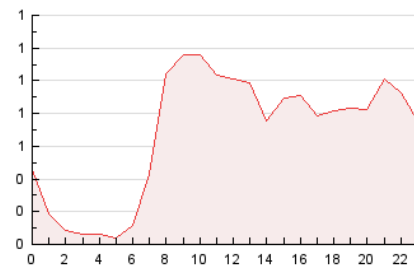

2. Seccions (Nacional)

	PÀGINES	%
HOME	1.117	6.84 %
RESTA	15.224	93.16 %

3. Per dia del mes (Nacional)

Dia	N. únics	Visites	Pàgines	Dia	N. únics	Visites	Pàgines	Dia	N. únics	Visites	Pàgines
1	252	276	509	11	251	280	514	21	160	166	298
2	1.053	1.100	1.702	12	200	227	459	22	191	204	329
3	664	707	1.062	13	210	232	439	23	217	239	504
4	1.039	1.071	1.339	14	175	188	306	24	216	233	458
5	352	365	565	15	175	196	342	25	201	221	463
6	231	245	413	16	227	257	508	26	216	232	481
7	296	308	484	17	177	188	343	27	298	311	610
8	364	372	573	18	151	163	323	28	129	138	312
9	426	456	759	19	162	174	339	29	183	197	364
10	243	259	456	20	166	182	346	30	211	225	397
								31	171	193	344

4. Gràfiques (Nacional)

4.1 Per dia de la setmana (promig)

N. únics / Visites (x 100)

Pàgines (x 100)

4.2 Per franja horària (promig)

Visites (x 1000)

Pàgines (x 1000)

4.3 Per mesos