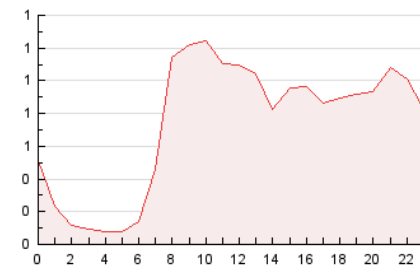

2. Seccions (Nacional i Internacional)

	PÀGINES	%
HOME	1.223	6.85 %
RESTA	16.619	93.15 %

3. Per dia del mes (Nacional i Internacional)

Dia	N. únics	Visites	Pàgines	Dia	N. únics	Visites	Pàgines	Dia	N. únics	Visites	Pàgines
1	278	302	544	11	277	306	551	21	178	185	327
2	1.144	1.191	1.821	12	236	263	515	22	213	228	379
3	724	768	1.142	13	233	256	469	23	270	294	580
4	1.116	1.152	1.448	14	198	211	342	24	243	263	512
5	377	391	594	15	194	216	374	25	242	267	532
6	283	297	471	16	255	286	554	26	258	280	557
7	319	331	518	17	204	215	377	27	327	348	702
8	385	394	598	18	173	185	349	28	148	157	338
9	455	486	819	19	182	197	374	29	204	221	392
10	262	278	483	20	174	191	371	30	231	246	425
								31	204	227	384

4. Gràfiques (Nacional i Internacional)

4.1 Per dia de la setmana (promig)

N. únics / Visites (x 100)

Pàgines (x 100)

4.2 Per franja horària (promig)

Visites (x 1000)

Pàgines (x 1000)

4.3 Per mesos