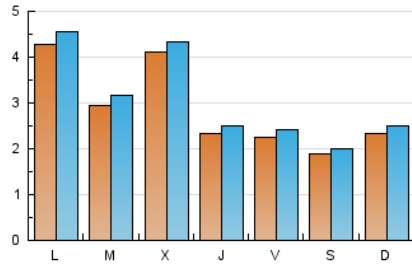

4. Gràfiques (Nacional)

4.1 Per dia de la setmana (promig)

N. únics / Visites (x 100)