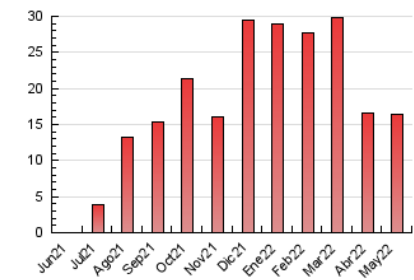

Pàgines (x 1000)