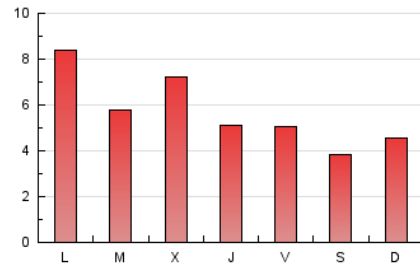

Pàgines (x 100)