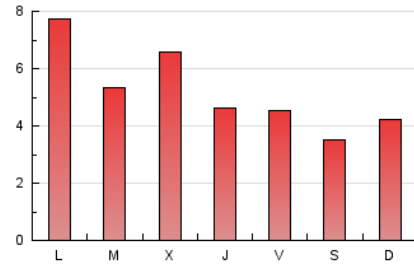

Pàgines (x 100)