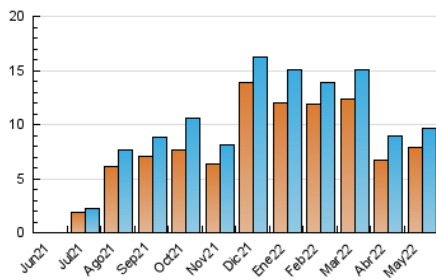

4.3 Per mesos

N. únics / Visites (x 1000)