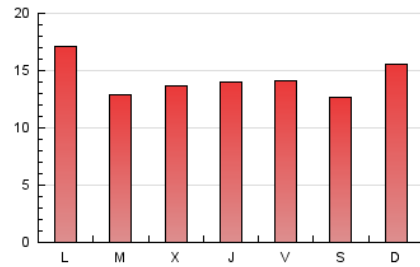

Pàgines (x 100)