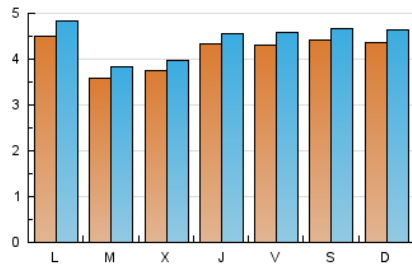

4. Gràfiques (Nacional i Internacional)

4.1 Per dia de la setmana (promig)

N. únics / Visites (x 100)