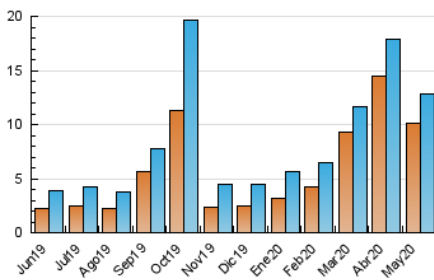

4.3 Per mesos

N. únics / Visites (x 1000)