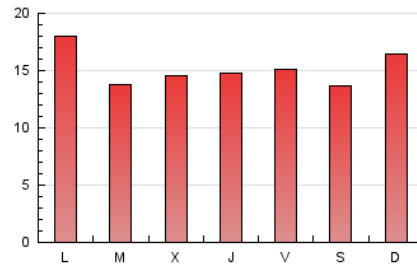

Pàgines (x 100)