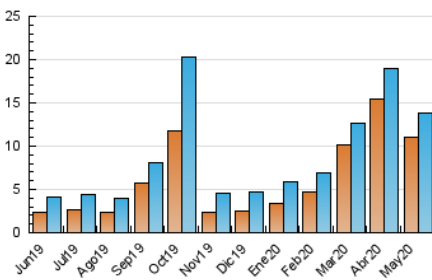

4.3 Per mesos

N. únics / Visites (x 1000)