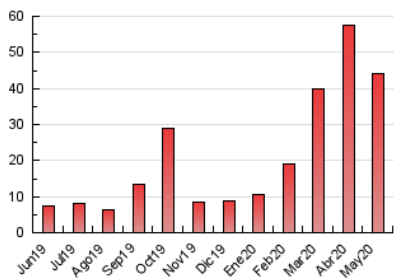

Pàgines (x 1000)