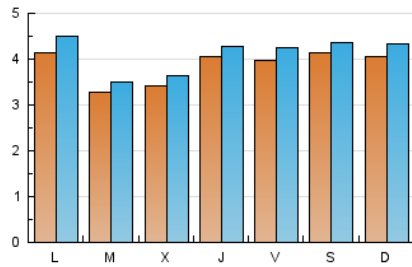

4. Gràfiques (Nacional)

4.1 Per dia de la setmana (promig)

N. únics / Visites (x 100)