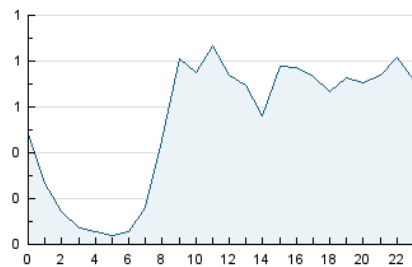

2. Seccions (Nacional)

	PÀGINES	%
HOME	2.187	4.94 %
RESTA	42.081	95.06 %

3. Per dia del mes (Nacional)

Dia	N. únics	Visites	Pàgines	Dia	N. únics	Visites	Pàgines	Dia	N. únics	Visites	Pàgines
1	411	441	1.597	11	420	460	2.081	21	297	312	1.075
2	846	880	2.451	12	333	352	1.367	22	379	397	1.286
3	411	443	1.442	13	361	383	1.461	23	276	289	816
4	466	496	1.810	14	300	320	1.114	24	300	313	990
5	317	345	1.351	15	287	315	946	25	315	336	1.278
6	345	368	1.407	16	309	323	969	26	317	340	1.092
7	394	424	1.435	17	394	415	1.348	27	337	363	1.291
8	353	373	1.308	18	459	502	1.657	28	628	653	1.988
9	337	349	1.054	19	342	364	1.361	29	556	594	1.931
10	575	623	2.830	20	326	342	1.312	30	297	334	1.034
								31	347	371	1.186

4. Gràfiques (Nacional)

4.1 Per dia de la setmana (promig)

N. únics / Visites (x 100)

Pàgines (x 100)

4.2 Per franja horària (promig)

Visites (x 1000)

Pàgines (x 1000)

4.3 Per mesos