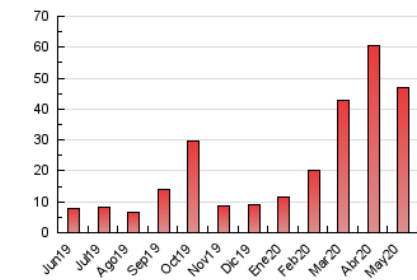

Pàgines (x 1000)