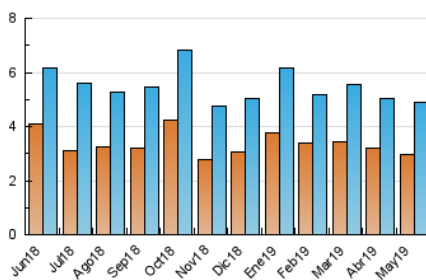

4.3 Per mesos

N. únics / Visites (x 1000)