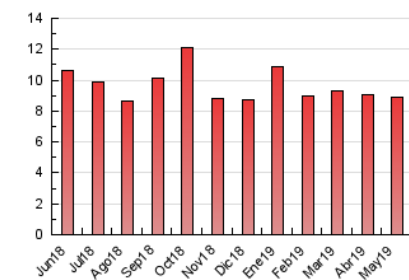

Pàgines (x 1000)