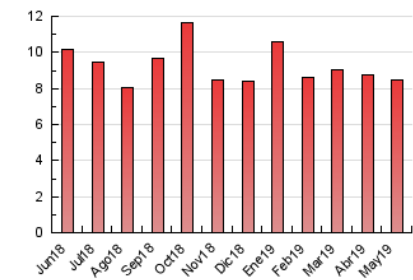

Pàgines (x 1000)