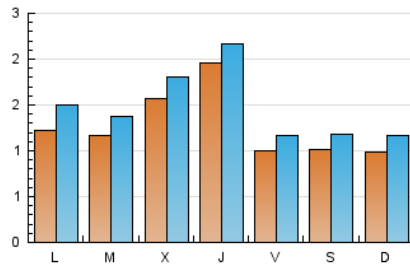

4. Gràfiques (Nacional)

4.1 Per dia de la setmana (promig)

N. únics / Visites (x 100)