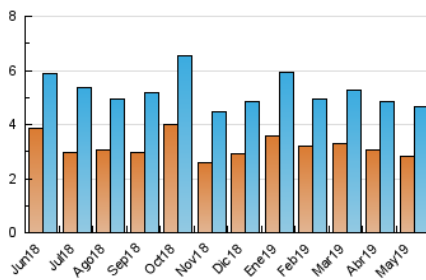

#### 3. Per dia del mes (Nacional)

Dia	N. únics	Visites	Pàgines	Dia	N. únics	Visites	Pàgines	Dia	N. únics	Visites	Pàgines
1	260	292	466	11	97	116	150	21	104	125	226
2	400	439	705	12	92	105	255	22	84	101	140
3	145	167	253	13	128	150	270	23	110	128	253
4	125	143	222	14	87	106	341	24	103	126	296
5	139	165	390	15	209	229	422	25	104	119	171
6	102	131	271	16	283	297	476	26	84	99	252
7	164	194	289	17	86	94	169	27	119	147	291
8	130	160	253	18	78	94	158	28	109	127	271
9	89	102	166	19	82	93	257	29	102	124	206
10	81	99	235	20	137	170	270	30	97	116	206
								31	83	97	163

4. Gràfiques (Nacional)

4.1 Per dia de la setmana (promig)

N. únics / Visites (x 100)

Pàgines (x 100)

4.2 Per franja horària (promig)

Visites (x 1000)

Pàgines (x 1000)

4.3 Per mesos

N. únics / Visites (x 1000)

Pàgines (x 1000)