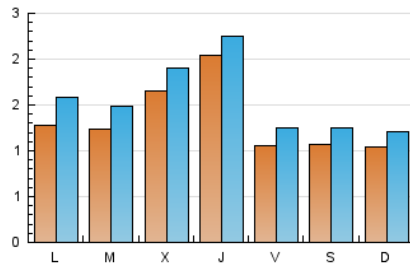

4. Gràfiques (Nacional i Internacional)

4.1 Per dia de la setmana (promig)

N. únics / Visites (x 100)