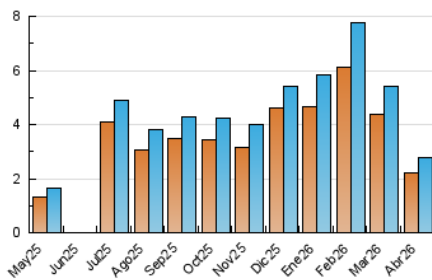

4.3 Per mesos

N. únics / Visites (x 1000)