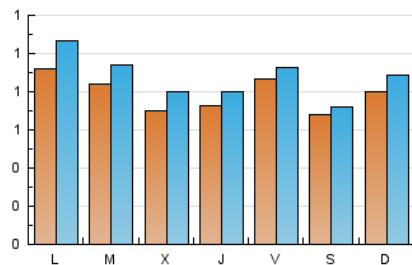

4. Gràfiques (Nacional)

4.1 Per dia de la setmana (promig)

N. únics / Visites (x 100)