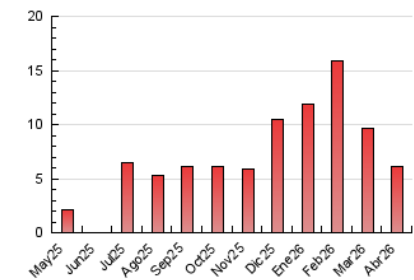

Pàgines (x 1000)