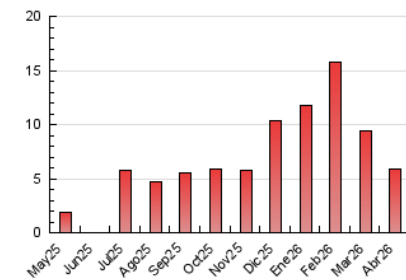

Pàgines (x 1000)