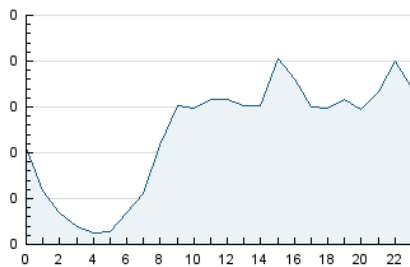

2. Seccions (Nacional i Internacional)

	PÀGINES	%
HOME	499	8.17 %
RESTA	5.611	91.83 %

3. Per dia del mes (Nacional i Internacional)

Dia	N. únics	Visites	Pàgines	Dia	N. únics	Visites	Pàgines	Dia	N. únics	Visites	Pàgines
1	93	98	149	11	65	70	121	21	137	153	253
2	106	111	263	12	94	109	209	22	72	82	151
3	136	143	266	13	94	110	230	23	74	82	199
4	90	94	127	14	69	76	160	24	77	82	182
5	99	109	322	15	60	73	138	25	69	73	181
6	107	116	254	16	55	66	114	26	65	70	276
7	104	111	125	17	58	64	181	27	111	128	277
8	96	107	190	18	55	59	94	28	69	77	522
9	115	122	233	19	70	76	145	29	63	75	137
10	100	103	227	20	85	101	227	30	54	60	157

4. Gràfiques (Nacional i Internacional)

4.1 Per dia de la setmana (promig)

N. únics / Visites (x 100)

Pàgines (x 100)

4.2 Per franja horària (promig)

Visites_ (x 1000)

Pàgines (x 1000)

4.3 Per mesos