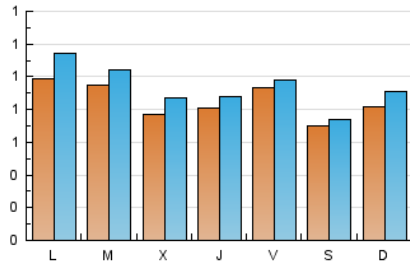

4. Gràfiques (Nacional i Internacional)

4.1 Per dia de la setmana (promig)

N. únics / Visites (x 100)