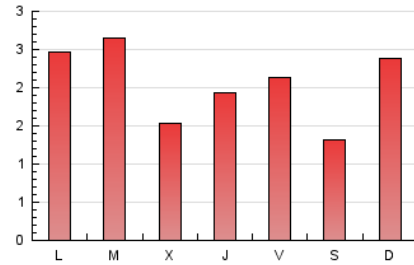

Pàgines (x 100)