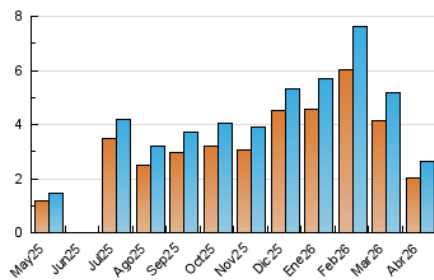

4.3 Per mesos

N. únics / Visites (x 1000)