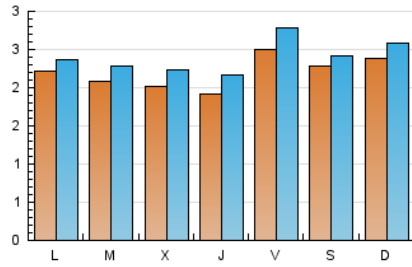

4. Gràfiques (Nacional i Internacional)

4.1 Per dia de la setmana (promig)

N. únics / Visites (x 100)