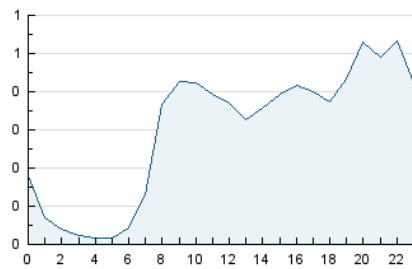

2. Seccions (Nacional)

	PÀGINES	%
HOME	703	6.04 %
RESTA	10.938	93.96 %

3. Per dia del mes (Nacional)

Dia	N. únics	Visites	Pàgines	Dia	N. únics	Visites	Pàgines	Dia	N. únics	Visites	Pàgines
1	241	254	486	11	233	265	459	21	191	212	373
2	170	190	325	12	148	167	279	22	201	216	405
3	183	204	393	13	135	145	276	23	209	223	400
4	188	210	396	14	168	185	311	24	162	186	327
5	376	405	597	15	157	169	338	25	141	155	337
6	364	383	610	16	185	205	368	26	174	196	345
7	329	350	546	17	176	200	354	27	169	185	346
8	213	235	450	18	140	166	272	28	200	216	379
9	223	245	395	19	239	277	430	29	199	209	402
10	230	252	428	20	182	191	310	30	169	188	304

4. Gràfiques (Nacional)

4.1 Per dia de la setmana (promig)

N. únics / Visites (x 100)

Pàgines (x 100)

4.2 Per franja horària (promig)

Visites_ (x 1000)

Pàgines (x 1000)

4.3 Per mesos