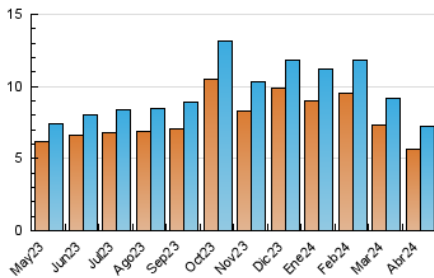

4.3 Per mesos

N. únics / Visites (x 1000)