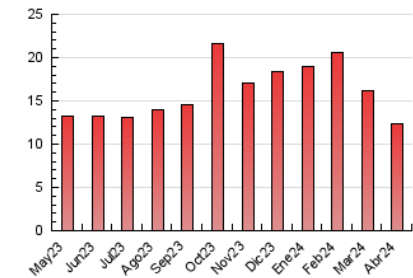

Pàgines (x 1000)