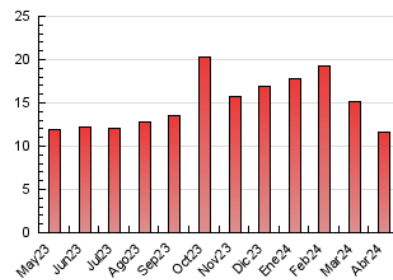

Pàgines (x 1000)