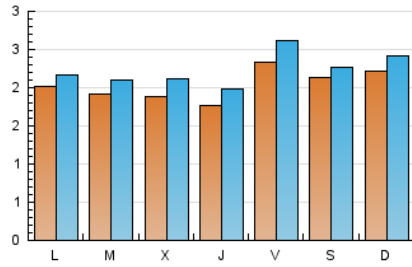

4. Gràfiques (Nacional)

4.1 Per dia de la setmana (promig)

N. únics / Visites (x 100)