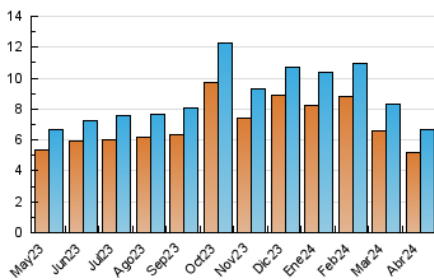

4.3 Per mesos

N. únics / Visites (x 1000)