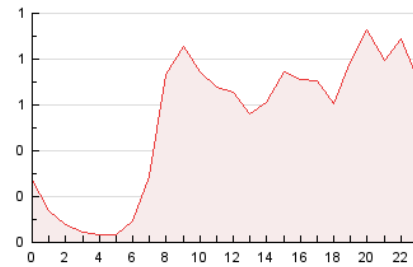

2. Seccions (Nacional i Internacional)

	PÀGINES	%
HOME	742	6.01 %
RESTA	11.614	93.99 %

3. Per dia del mes (Nacional i Internacional)

Dia	N. únics	Visites	Pàgines	Dia	N. únics	Visites	Pàgines	Dia	N. únics	Visites	Pàgines
1	265	279	522	11	253	288	487	21	208	230	392
2	187	207	348	12	168	192	319	22	222	237	434
3	194	215	406	13	149	159	290	23	220	236	417
4	206	229	427	14	178	195	327	24	176	200	347
5	390	419	613	15	175	187	361	25	157	171	359
6	381	400	637	16	207	227	391	26	182	204	355
7	347	371	573	17	192	217	377	27	187	204	380
8	232	255	476	18	152	179	290	28	221	239	408
9	240	265	426	19	259	298	454	29	213	224	436
10	241	263	445	20	197	206	330	30	184	204	329

4. Gràfiques (Nacional i Internacional)

4.1 Per dia de la setmana (promig)

N. únics / Visites (x 100)

Pàgines (x 100)

4.2 Per franja horària (promig)

Visites_ (x 1000)

Pàgines (x 1000)

4.3 Per mesos