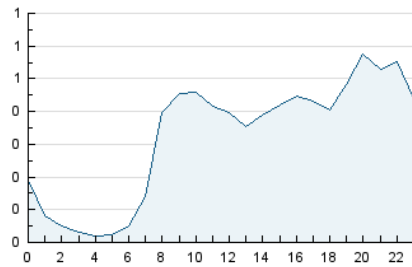

2. Seccions (Nacional i Internacional)

	PÀGINES	%
HOME	742	6.01 %
RESTA	11.614	93.99 %

3. Per dia del mes (Nacional i Internacional)

Dia	N. únics	Visites	Pàgines	Dia	N. únics	Visites	Pàgines	Dia	N. únics	Visites	Pàgines
1	265	279	522	11	253	288	487	21	208	230	392
2	187	207	348	12	168	192	319	22	222	237	434
3	194	215	406	13	149	159	290	23	220	236	417
4	206	229	427	14	178	195	327	24	176	200	347
5	390	419	613	15	175	187	361	25	157	171	359
6	381	400	637	16	207	227	391	26	182	204	355
7	347	371	573	17	192	217	377	27	187	204	380
8	232	255	476	18	152	179	290	28	221	239	408
9	240	265	426	19	259	298	454	29	213	224	436
10	241	263	445	20	197	206	330	30	184	204	329

4. Gràfiques (Nacional i Internacional)

4.1 Per dia de la setmana (promig)

N. únics / Visites (x 100)

Pàgines (x 100)

4.2 Per franja horària (promig)

Visites_ (x 1000)

Pàgines (x 1000)

4.3 Per mesos