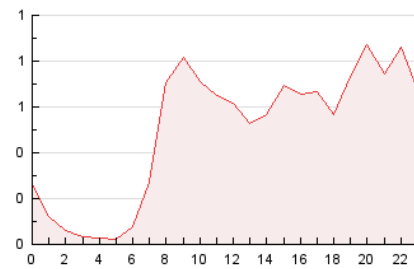

2. Seccions (Nacional)

	PÀGINES	%
HOME	703	6.04 %
RESTA	10.938	93.96 %

3. Per dia del mes (Nacional)

Dia	N. únics	Visites	Pàgines	Dia	N. únics	Visites	Pàgines	Dia	N. únics	Visites	Pàgines
1	241	254	486	11	233	265	459	21	191	212	373
2	170	190	325	12	148	167	279	22	201	216	405
3	183	204	393	13	135	145	276	23	209	223	400
4	188	210	396	14	168	185	311	24	162	186	327
5	376	405	597	15	157	169	338	25	141	155	337
6	364	383	610	16	185	205	368	26	174	196	345
7	329	350	546	17	176	200	354	27	169	185	346
8	213	235	450	18	140	166	272	28	200	216	379
9	223	245	395	19	239	277	430	29	199	209	402
10	230	252	428	20	182	191	310	30	169	188	304

4. Gràfiques (Nacional)

4.1 Per dia de la setmana (promig)

N. únics / Visites (x 100)

Pàgines (x 100)

4.2 Per franja horària (promig)

Visites_ (x 1000)

Pàgines (x 1000)

4.3 Per mesos