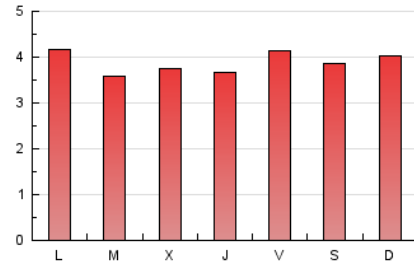

Pàgines (x 100)