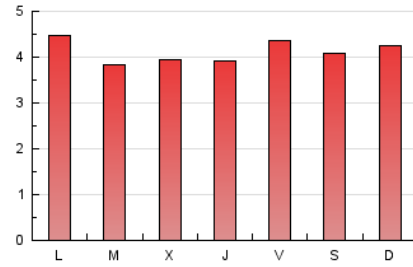

Pàgines (x 100)