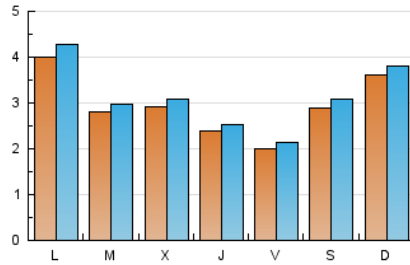

4. Gràfiques (Nacional)

4.1 Per dia de la setmana (promig)

N. únics / Visites (x 100)