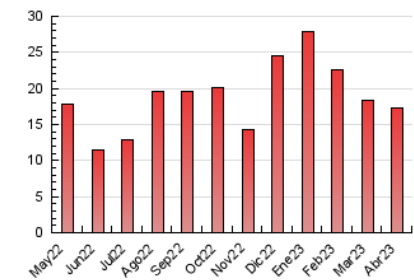

### 3. Per dia del mes (Nacional i Internacional)

Dia	N. únics	Visites	Pàgines	Dia	N. únics	Visites	Pàgines	Dia	N. únics	Visites	Pàgines
<b>1</b>	239	255	413	<b>11</b>	314	337	605	<b>21</b>	218	228	468
<b>2</b>	553	577	906	<b>12</b>	251	272	478	<b>22</b>	292	322	595
<b>3</b>	443	468	717	<b>13</b>	217	224	388	<b>23</b>	291	319	551
<b>4</b>	385	403	619	<b>14</b>	233	248	470	<b>24</b>	343	375	653
<b>5</b>	327	338	496	<b>15</b>	367	383	620	<b>25</b>	250	267	463
<b>6</b>	364	394	726	<b>16</b>	319	339	579	<b>26</b>	225	241	392
<b>7</b>	271	297	602	<b>17</b>	378	405	699	<b>27</b>	209	226	396
<b>8</b>	405	435	689	<b>18</b>	272	282	486	<b>28</b>	191	200	391
<b>9</b>	449	466	778	<b>19</b>	477	495	766	<b>29</b>	250	259	411
<b>10</b>	557	601	914	<b>20</b>	262	271	442	<b>30</b>	327	347	605

##### 4.2 Per franja horària (promig)

Visites\_ (x 1000)

Pàgines (x 1000)

##### 4.3 Per mesos

N. únics / Visites (x 1000)

Pàgines (x 1000)