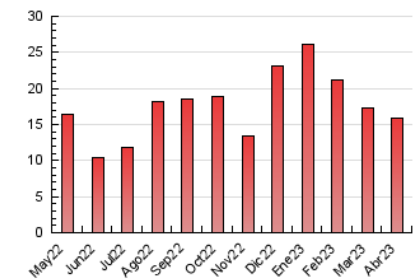

#### 3. Per dia del mes (Nacional)

Dia	N. únics	Visites	Pàgines	Dia	N. únics	Visites	Pàgines	Dia	N. únics	Visites	Pàgines
<b>1</b>	221	235	382	<b>11</b>	283	303	546	<b>21</b>	192	202	424
<b>2</b>	524	546	864	<b>12</b>	227	248	441	<b>22</b>	265	290	541
<b>3</b>	417	436	662	<b>13</b>	201	207	352	<b>23</b>	259	286	501
<b>4</b>	363	381	574	<b>14</b>	202	216	414	<b>24</b>	314	346	610
<b>5</b>	285	296	417	<b>15</b>	353	368	600	<b>25</b>	223	240	426
<b>6</b>	327	351	619	<b>16</b>	297	314	532	<b>26</b>	210	224	365
<b>7</b>	239	261	536	<b>17</b>	365	391	668	<b>27</b>	193	209	371
<b>8</b>	377	403	628	<b>18</b>	249	259	447	<b>28</b>	167	176	351
<b>9</b>	414	430	716	<b>19</b>	450	468	720	<b>29</b>	232	240	384
<b>10</b>	502	542	822	<b>20</b>	232	240	402	<b>30</b>	307	324	573

##### 4.2 Per franja horària (promig)

Visites\_ (x 1000)

Pàgines (x 1000)

##### 4.3 Per mesos

N. únics / Visites (x 1000)

Pàgines (x 1000)