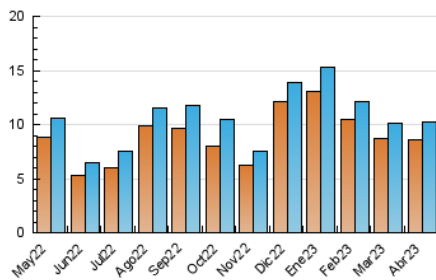

### 3. Per dia del mes (Nacional i Internacional)

Dia	N. únics	Visites	Pàgines	Dia	N. únics	Visites	Pàgines	Dia	N. únics	Visites	Pàgines
<b>1</b>	239	255	413	<b>11</b>	314	337	605	<b>21</b>	218	228	468
<b>2</b>	553	577	906	<b>12</b>	251	272	478	<b>22</b>	292	322	595
<b>3</b>	443	468	717	<b>13</b>	217	224	388	<b>23</b>	291	319	551
<b>4</b>	385	403	619	<b>14</b>	233	248	470	<b>24</b>	343	375	653
<b>5</b>	327	338	496	<b>15</b>	367	383	620	<b>25</b>	250	267	463
<b>6</b>	364	394	726	<b>16</b>	319	339	579	<b>26</b>	225	241	392
<b>7</b>	271	297	602	<b>17</b>	378	405	699	<b>27</b>	209	226	396
<b>8</b>	405	435	689	<b>18</b>	272	282	486	<b>28</b>	191	200	391
<b>9</b>	449	466	778	<b>19</b>	477	495	766	<b>29</b>	250	259	411
<b>10</b>	557	601	914	<b>20</b>	262	271	442	<b>30</b>	327	347	605

##### 4.2 Per franja horària (promig)

Visites\_ (x 1000)

Pàgines (x 1000)

##### 4.3 Per mesos

N. únics / Visites (x 1000)

Pàgines (x 1000)