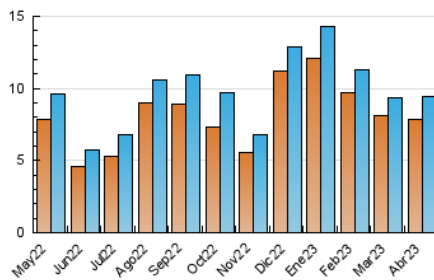

#### 3. Per dia del mes (Nacional)

Dia	N. únics	Visites	Pàgines	Dia	N. únics	Visites	Pàgines	Dia	N. únics	Visites	Pàgines
<b>1</b>	221	235	382	<b>11</b>	283	303	546	<b>21</b>	192	202	424
<b>2</b>	524	546	864	<b>12</b>	227	248	441	<b>22</b>	265	290	541
<b>3</b>	417	436	662	<b>13</b>	201	207	352	<b>23</b>	259	286	501
<b>4</b>	363	381	574	<b>14</b>	202	216	414	<b>24</b>	314	346	610
<b>5</b>	285	296	417	<b>15</b>	353	368	600	<b>25</b>	223	240	426
<b>6</b>	327	351	619	<b>16</b>	297	314	532	<b>26</b>	210	224	365
<b>7</b>	239	261	536	<b>17</b>	365	391	668	<b>27</b>	193	209	371
<b>8</b>	377	403	628	<b>18</b>	249	259	447	<b>28</b>	167	176	351
<b>9</b>	414	430	716	<b>19</b>	450	468	720	<b>29</b>	232	240	384
<b>10</b>	502	542	822	<b>20</b>	232	240	402	<b>30</b>	307	324	573

##### 4.1 Per dia de la setmana (promig)

N. únics / Visites (x 100)

Pàgines (x 100)

##### 4.2 Per franja horària (promig)

Visites\_ (x 1000)

Pàgines (x 1000)

##### 4.3 Per mesos

N. únics / Visites (x 1000)

Pàgines (x 1000)