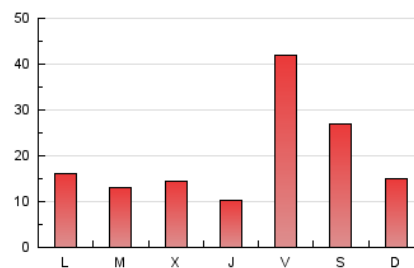

Pàgines (x 100)