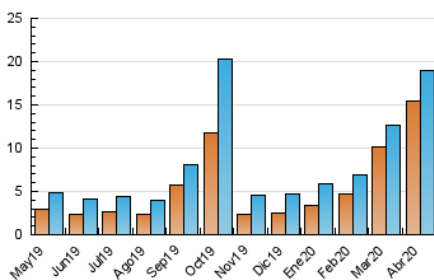

4.3 Per mesos

N. únics / Visites (x 1000)