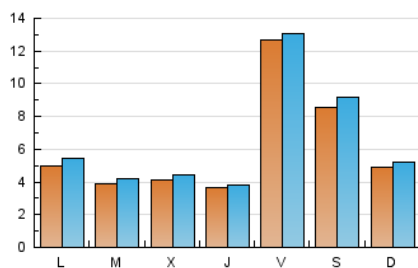

4. Gràfiques (Nacional i Internacional)

4.1 Per dia de la setmana (promig)

N. únics / Visites (x 100)