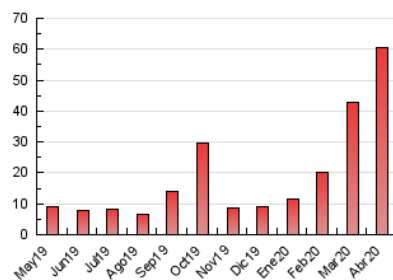

Pàgines (x 1000)