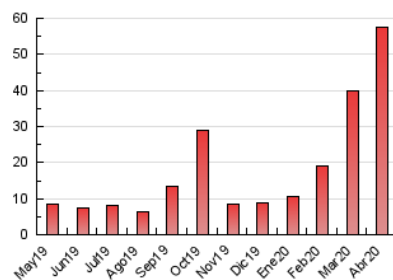

Pàgines (x 1000)