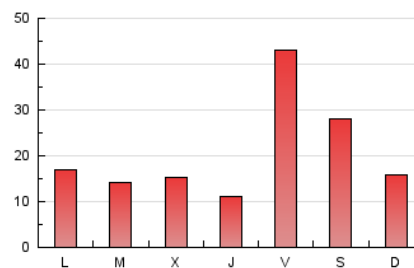

Pàgines (x 100)