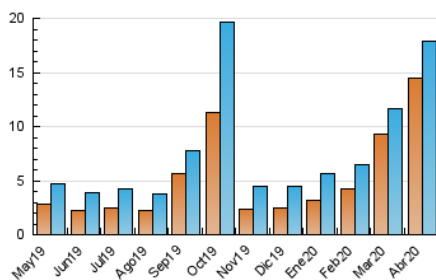

4.3 Per mesos

N. únics / Visites (x 1000)