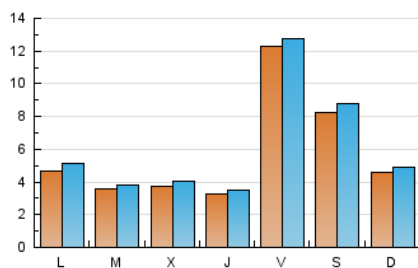

4. Gràfiques (Nacional)

4.1 Per dia de la setmana (promig)

N. únics / Visites (x 100)