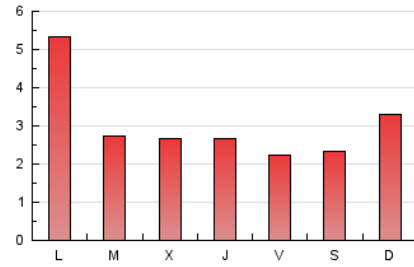

Pàgines (x 100)