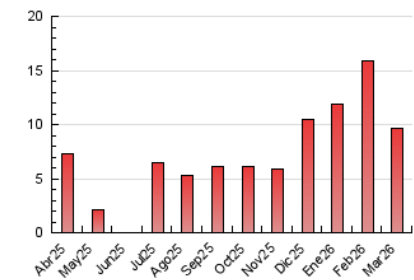

##### 4.2 Per franja horària (promig)

Visites\_ (x 1000)

Pàgines (x 1000)

##### 4.3 Per mesos

N. únics / Visites (x 1000)

Pàgines (x 1000)