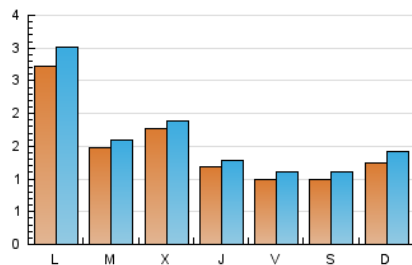

4. Gràfiques (Nacional)

4.1 Per dia de la setmana (promig)

N. únics / Visites (x 100)