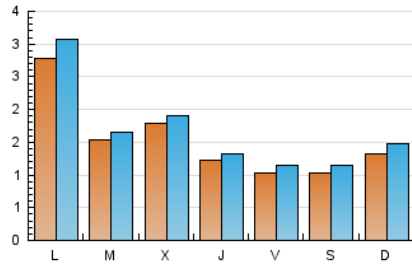

4. Gràfiques (Nacional i Internacional)

4.1 Per dia de la setmana (promig)

N. únics / Visites (x 100)