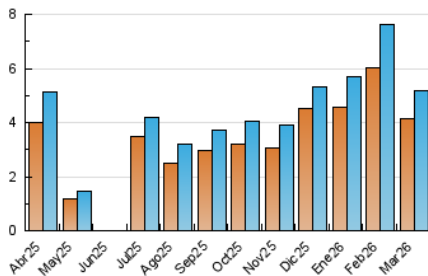

#### 4. Gràfiques (Nacional)

##### 4.1 Per dia de la setmana (promig)

N. únics / Visites (x 100)

Pàgines (x 100)

##### 4.2 Per franja horària (promig)

Visites\_ (x 1000)

Pàgines (x 1000)

##### 4.3 Per mesos

N. únics / Visites (x 1000)

Pàgines (x 1000)