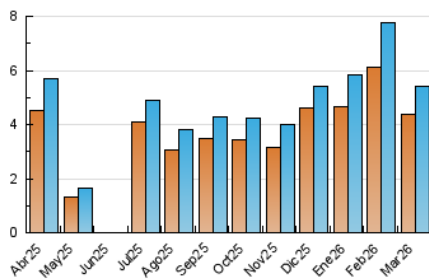

##### 4.1 Per dia de la setmana (promig)

N. únics / Visites (x 100)

Pàgines (x 100)

##### 4.2 Per franja horària (promig)

Visites\_ (x 1000)

Pàgines (x 1000)

##### 4.3 Per mesos

N. únics / Visites (x 1000)

Pàgines (x 1000)