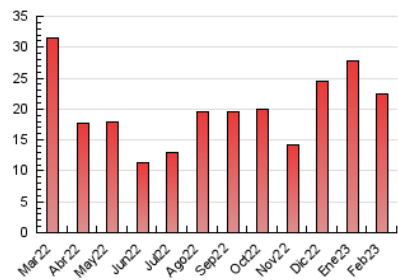

##### 4.2 Per franja horària (promig)

Visites\_ (x 1000)

Pàgines (x 1000)

##### 4.3 Per mesos

N. únics / Visites (x 1000)

Pàgines (x 1000)