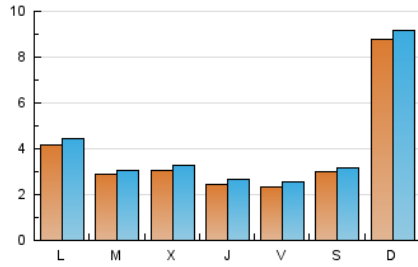

4. Gràfiques (Nacional)

4.1 Per dia de la setmana (promig)

N. únics / Visites (x 100)