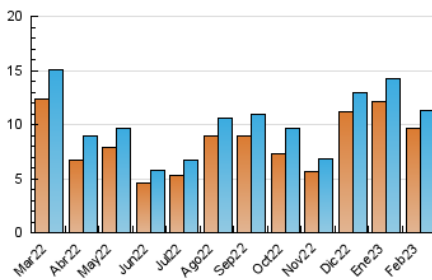

##### 4.1 Per dia de la setmana (promig)

N. únics / Visites (x 100)

Pàgines (x 100)

##### 4.2 Per franja horària (promig)

Visites\_ (x 1000)

Pàgines (x 1000)

##### 4.3 Per mesos

N. únics / Visites (x 1000)

Pàgines (x 1000)