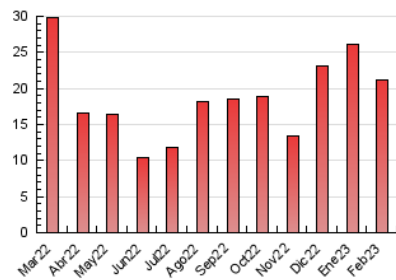

##### 4.2 Per franja horària (promig)

Visites\_ (x 1000)

Pàgines (x 1000)

##### 4.3 Per mesos

N. únics / Visites (x 1000)

Pàgines (x 1000)