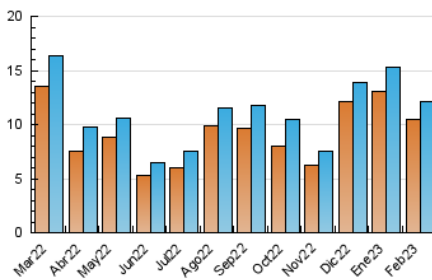

##### 4.2 Per franja horària (promig)

Visites\_ (x 1000)

Pàgines (x 1000)

##### 4.3 Per mesos

N. únics / Visites (x 1000)

Pàgines (x 1000)