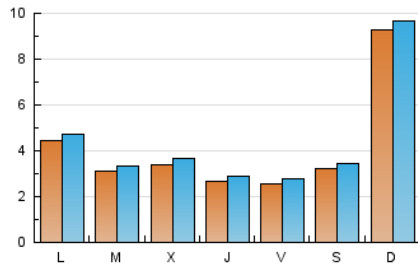

4. Gràfiques (Nacional i Internacional)

4.1 Per dia de la setmana (promig)

N. únics / Visites (x 100)