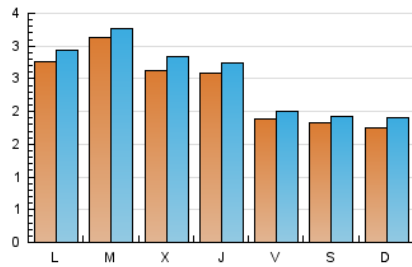

4. Gràfiques (Nacional i Internacional)

4.1 Per dia de la setmana (promig)

N. únics / Visites (x 100)