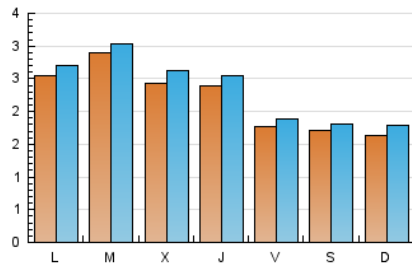

4. Gràfiques (Nacional)

4.1 Per dia de la setmana (promig)

N. únics / Visites (x 100)