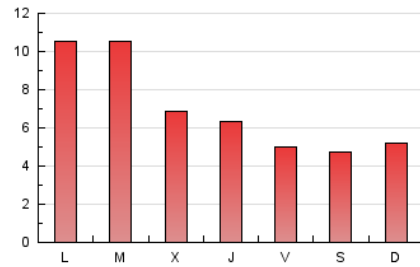

Pàgines (x 100)