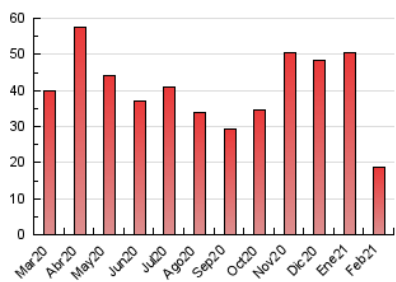

Pàgines (x 1000)