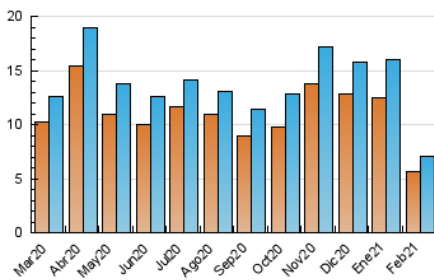

4.3 Per mesos

N. únics / Visites (x 1000)