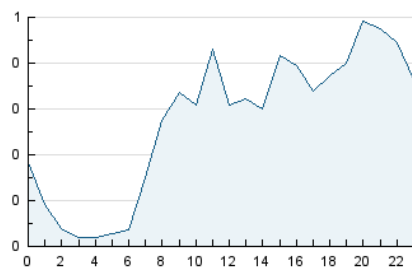

2. Seccions (Nacional)

	PÀGINES	%
HOME	1.225	6.58 %
RESTA	17.401	93.42 %

3. Per dia del mes (Nacional)

Dia	N. únics	Visites	Pàgines	Dia	N. únics	Visites	Pàgines	Dia	N. únics	Visites	Pàgines
1	426	452	2.346	11	298	313	500	21	2	3	10
2	419	434	1.796	12	271	297	504	22	3	3	7
3	368	396	1.414	13	308	319	442	23	1	1	3
4	372	392	1.424	14	313	338	498	24	1	1	6
5	365	383	1.280	15	284	305	608	25	1	1	3
6	374	395	1.320	16	284	304	532	26	2	2	4
7	335	369	1.441	17	287	316	538	27	1	1	3
8	308	323	1.057	18	283	312	481	28	2	2	9
9	456	471	1.635	19	67	70	114				
10	317	335	644	20	3	3	7				

4. Gràfiques (Nacional)

4.1 Per dia de la setmana (promig)

N. únics / Visites (x 100)

Pàgines (x 100)

4.2 Per franja horària (promig)

Visites (x 1000)

Pàgines (x 1000)

4.3 Per mesos