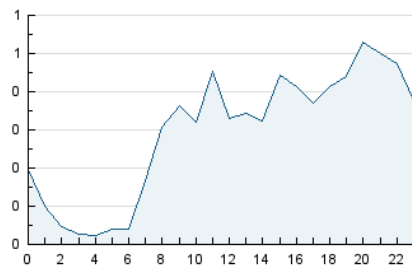

2. Seccions (Nacional i Internacional)

	PÀGINES	%
HOME	1.292	6.57 %
RESTA	18.383	93.43 %

3. Per dia del mes (Nacional i Internacional)

Dia	N. únics	Visites	Pàgines	Dia	N. únics	Visites	Pàgines	Dia	N. únics	Visites	Pàgines
1	457	484	2.444	11	335	350	543	21	2	3	10
2	453	469	1.901	12	295	323	531	22	3	3	7
3	392	419	1.475	13	332	347	485	23	1	1	3
4	396	415	1.498	14	333	359	526	24	1	1	6
5	387	405	1.340	15	316	338	644	25	1	1	3
6	396	418	1.392	16	304	324	554	26	2	2	4
7	362	401	1.543	17	311	343	570	27	1	1	3
8	332	348	1.121	18	298	328	499	28	2	2	9
9	497	513	1.760	19	67	70	114				
10	348	367	683	20	3	3	7				

4. Gràfiques (Nacional i Internacional)

4.1 Per dia de la setmana (promig)

N. únics / Visites (x 100)

Pàgines (x 100)

4.2 Per franja horària (promig)

Visites (x 1000)

Pàgines (x 1000)

4.3 Per mesos