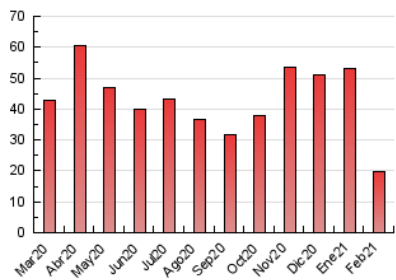

Pàgines (x 1000)