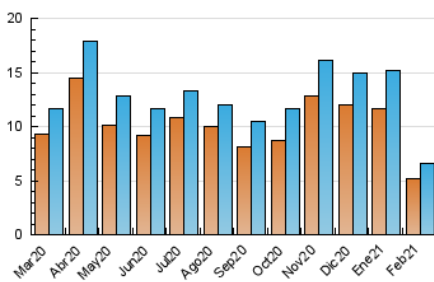

4.3 Per mesos

N. únics / Visites (x 1000)