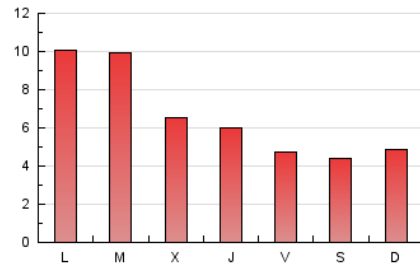

Pàgines (x 100)