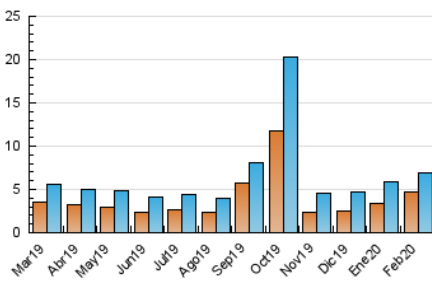

4.3 Per mesos

N. únics / Visites (x 1000)