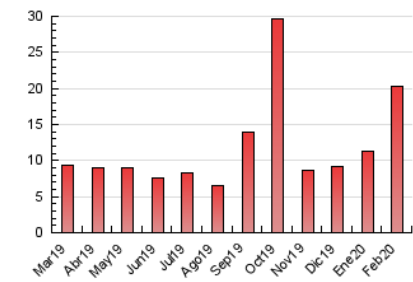

Pàgines (x 1000)