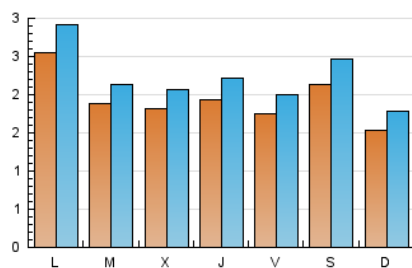

4. Gràfiques (Nacional)

4.1 Per dia de la setmana (promig)

N. únics / Visites (x 100)