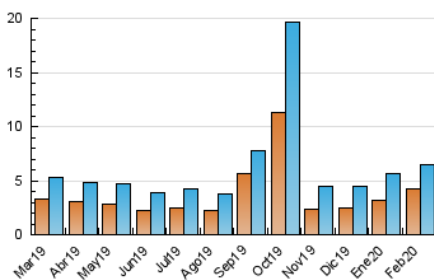

##### 4.1 Per dia de la setmana (promig)

N. únics / Visites (x 100)

Pàgines (x 100)

##### 4.2 Per franja horària (promig)

Visites (x 1000)

Pàgines (x 1000)

##### 4.3 Per mesos

N. únics / Visites (x 1000)

Pàgines (x 1000)