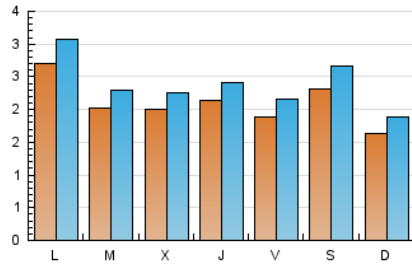

4. Gràfiques (Nacional i Internacional)

4.1 Per dia de la setmana (promig)

N. únics / Visites (x 100)